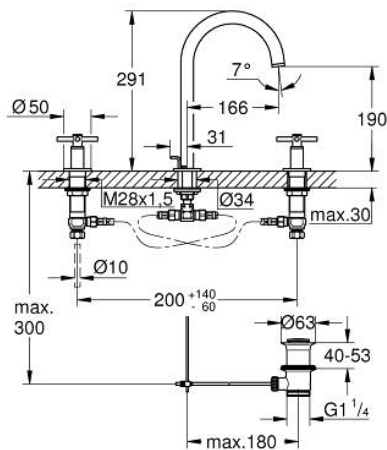

20 643 DL0 ATRIO ТРИДУПКОВ СМЕСИТЕЛ ЗА УМИВАЛНИК 1/2" L- РАЗМЕР

PRODUCT DESCRIPTION

- Colour: brushed warm sunset
 - Керамични глави 1/2", 90°
 - GROHE LongLife finish
 - GROHE EcoJoy - технология за намаляване разхода на вода
 - максимален дебит (при 3 bar): 5 l/min
 - Подвижен чучур с аератор и ограничител на дебита
 - Завъртане на 0° / 150° / 360°
 - Изпразнител 1 1/4"
 - Подсилени меки връзки между чучура и страничните вентили
 - Кръстовидни ръкохватки
- Включени два различни комплекта капачета. Един с обозначение "Н" и "С", един без.

20 643 DL0 ATRIO ТРИДУПКОВ СМЕСИТЕЛ ЗА УМИВАЛНИК 1/2" L- РАЗМЕР

SPARE PARTS, ноември 2022 – now

- 1: Cross handles (Spare part-nr. 14215DL0)
- 2: Керамична глава 1/2" (Spare part-nr. 45882000)
- 2.1: O-ring Ø 18.2 x Ø 1.7 (Spare part-nr. 0392400M)
- 3: Керамична глава 1/2" (Spare part-nr. 45883000)
- 3.1: O-ring Ø 18.2 x Ø 1.7 (Spare part-nr. 0392400M)
- 4: Винт 1/2" (Spare part-nr. 1290100M)
- 4.1: Уплътнение Ø18,5 x Ø12 x 2 (Spare part-nr. 0138900M)
- 5: Чучур

(Spare part-nr. 101298DL00)

- 5.1: Ламинарен аератор (Spare part-nr. 48408000)
- 5.2: Предпазен пръстен (Spare part-nr. 4826600M)
- 5.3: Sealing washer (Spare part-nr. 0128500M)
- 6: Активиращ прът (Spare part-nr. 65196DL0)
- 7: Fixing clamp (Spare part-nr. 6554100M)
- 8: Мека връзка (Spare part-nr. 45704000)
- 9: Изпразнител 3/4" (Spare part-nr. 28910DL0)
- 9.1: Тапа за отточен сифон (Spare part-nr. 07182DL0)
- 9.2: Прът ексцентрик (Spare part-nr. 07052000)
- 10: Coupling nut 1/2" x 14.5 mm (Spare part-nr. 1290200M)*
- 11: Прът ексцентрик (Spare part-nr. 07341000)*