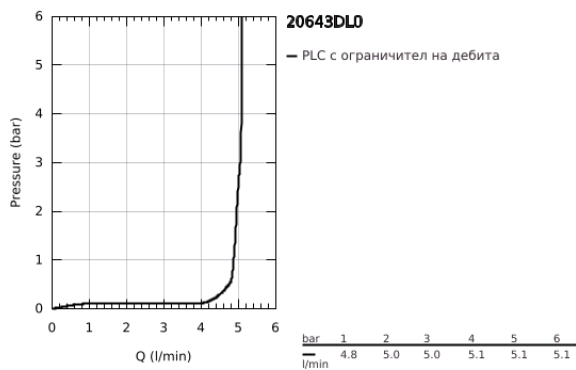

20 643 DL0 ATRIO ТРИДУПКОВ СМЕСИТЕЛ ЗА УМИВАЛНИК 1/2" L- РАЗМЕР

PRODUCT DESCRIPTION

- Colour: brushed warm sunset
 - Керамични глави 1/2", 90°
 - GROHE LongLife finish
 - GROHE EcoJoy - технология за намаляване разхода на вода
 - максимален дебит (при 3 bar): 5 l/min
 - Подвижен чучур с аератор и ограничител на дебита
 - Завъртане на 0° / 150° / 360°
 - Изпразнител 1 1/4"
 - Подсилени меки връзки между чучура и страничните вентили
 - Кръстовидни ръкохватки
- Включени два различни комплекта капачета. Един с обозначение "Н" и "С", един без.

20 643 DL0 ATRIO ТРИДУПКОВ СМЕСИТЕЛ ЗА УМИВАЛНИК 1/2" L- РАЗМЕР

SPARE PARTS, ноември 2022 – now

- 1: Cross handles (Spare part-nr. 14215DL0)
- 2: Керамична глава 1/2" (Spare part-nr. 45882000)
- 2.1: O-ring Ø 18.2 x Ø 1.7 (Spare part-nr. 0392400M)
- 3: Керамична глава 1/2" (Spare part-nr. 45883000)
- 3.1: O-ring Ø 18.2 x Ø 1.7 (Spare part-nr. 0392400M)
- 4: Винт 1/2" (Spare part-nr. 1290100M)
- 4.1: Уплътнение Ø18,5 x Ø12 x 2 (Spare part-nr. 0138900M)
- 5: Чучур