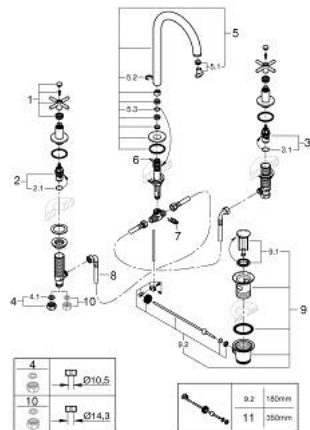

20 643 DL0 ATRIO ТРИДУПКОВ СМЕСИТЕЛ ЗА УМИВАЛНИК 1/2" L- РАЗМЕР

PRODUCT DESCRIPTION

- Colour: brushed warm sunset
 - Керамични глави 1/2", 90°
 - GROHE LongLife finish
 - GROHE EcoJoy - технология за намаляване разхода на вода
 - максимален дебит (при 3 bar): 5 l/min
 - Подвижен чучур с аератор и ограничител на дебита
 - Завъртане на 0° / 150° / 360°
 - Изпразнител 1 1/4"
 - Подсилени меки връзки между чучура и страничните вентили
 - Кръстовидни ръкохватки
- Включени два различни комплекта капачета. Един с обозначение "Н" и "С", един без.

20 643 DL0 ATRIO ТРИДУПКОВ СМЕСИТЕЛ ЗА УМИВАЛНИК 1/2" L- РАЗМЕР

SPARE PARTS, ноември 2022 – now

- 1: Cross handles (Spare part-nr. 14215DL0)
- 2: Керамична глава 1/2" (Spare part-nr. 45882000)
- 2.1: O-ring Ø 18.2 x Ø 1.7 (Spare part-nr. 0392400M)
- 3: Керамична глава 1/2" (Spare part-nr. 45883000)
- 3.1: O-ring Ø 18.2 x Ø 1.7 (Spare part-nr. 0392400M)
- 4: Винт 1/2" (Spare part-nr. 1290100M)
- 4.1: Уплътнение Ø18,5 x Ø12 x 2 (Spare part-nr. 0138900M)
- 5: Чучур

(Spare part-nr. 101298DL00)

- 5.1: Ламинарен аератор (Spare part-nr. 48408000)
- 5.2: Предпазен пръстен (Spare part-nr. 4826600M)
- 5.3: Sealing washer (Spare part-nr. 0128500M)
- 6: Активиращ прът (Spare part-nr. 65196DL0)
- 7: Fixing clamp (Spare part-nr. 6554100M)
- 8: Мека връзка (Spare part-nr. 45704000)
- 9: Изпразнител 3/4" (Spare part-nr. 28910DL0)
- 9.1: Тапа за отточен сифон (Spare part-nr. 07182DL0)
- 9.2: Прът ексцентрик (Spare part-nr. 07052000)
- 10: Coupling nut 1/2" x 14.5 mm (Spare part-nr. 1290200M)*
- 11: Прът ексцентрик (Spare part-nr. 07341000)*