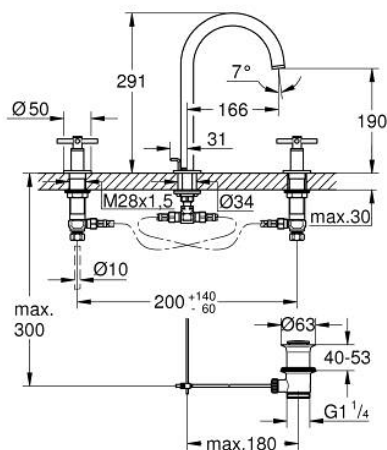

## 20 643 GL0 ATRIO ТРИДУПКОВ СМЕСИТЕЛ ЗА УМИВАЛНИК 1/2" L- РАЗМЕР

### SPARE PARTS, октомври 2021 – now

- 1: Cross handles (Spare part-nr. 14215GL0)
- 2: Керамична глава 1/2" (Spare part-nr. 45882000)
- 2.1: O-ring Ø 18.2 x Ø 1.7 (Spare part-nr. 0392400M)
- 3: Керамична глава 1/2" (Spare part-nr. 45883000)
- 3.1: O-ring Ø 18.2 x Ø 1.7 (Spare part-nr. 0392400M)
- 4: Винт 1/2" (Spare part-nr. 1290100M)
- 4.1: Уплътнение Ø18,5 x Ø12 x 2 (Spare part-nr. 0138900M)
- 5: Чучур

(Spare part-nr. 101298GL00)

- 5.1: Ламинарен аератор (Spare part-nr. 48408000)
- 5.2: Предпазен пръстен (Spare part-nr. 4826600M)
- 5.3: Уплътнение Ø 13.5 x Ø 2.75 (Spare part-nr. 0128500M)
- 6: Активиращ прът (Spare part-nr. 65196GL0)
- 7: Fixing clamp (Spare part-nr. 6554100M)
- 8: Мека връзка (Spare part-nr. 45704000)
- 9: Изпразнител 3/4" (Spare part-nr. 28910GL0)
- 9.1: Тапа за отточен сифон (Spare part-nr. 07182GL0)
- 9.2: Прът ексцентрик (Spare part-nr. 07052000)
- 10: Coupling nut 1/2" x 14.5 mm (Spare part-nr. 1290200M)\*
- 11: Прът ексцентрик (Spare part-nr. 07341000)\*