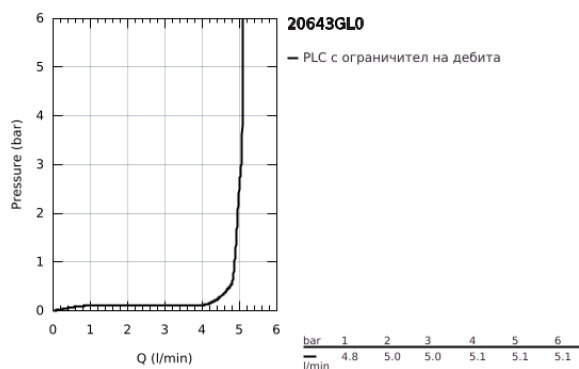

## 20 643 GL0 ATRIO ТРИДУПКОВ СМЕСИТЕЛ ЗА УМИВАЛНИК 1/2" L- РАЗМЕР

### PRODUCT DESCRIPTION

- Colour: cool Sunrise
  - Керамични глави 1/2", 90°
  - GROHE LongLife finish
  - GROHE EcoJoy - технология за намаляване разхода на вода
  - максимален дебит (при 3 bar): 5 l/min
  - Подвижен чучур с аератор и ограничител на дебита
  - Завъртане на 0° / 150° / 360°
  - Изпразнител 1 1/4"
  - Подсилени меки връзки междучучура и страничните вентили
  - Кръстовидни ръкохватки
- Включени два различни комплекта капачета. Един с обозначение "Н" и "С", един без.