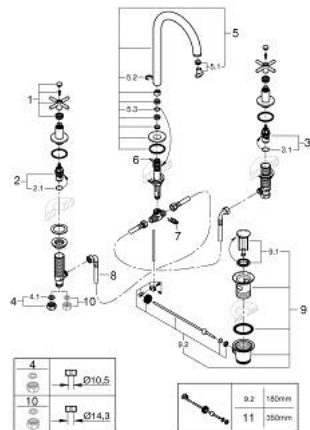

## 20 643 GL0 ATRIO ТРИДУПКОВ СМЕСИТЕЛ ЗА УМИВАЛНИК 1/2" L- РАЗМЕР

### SPARE PARTS, октомври 2021 – now

- 1: Cross handles (Spare part-nr. 14215GL0)
- 2: Керамична глава 1/2" (Spare part-nr. 45882000)
- 2.1: O-ring Ø 18.2 x Ø 1.7 (Spare part-nr. 0392400M)
- 3: Керамична глава 1/2" (Spare part-nr. 45883000)
- 3.1: O-ring Ø 18.2 x Ø 1.7 (Spare part-nr. 0392400M)
- 4: Винт 1/2" (Spare part-nr. 1290100M)
- 4.1: Уплътнение Ø18,5 x Ø12 x 2 (Spare part-nr. 0138900M)
- 5: Чучур

(Spare part-nr. 101298GL00)

- 5.1: Ламинарен аератор (Spare part-nr. 48408000)
- 5.2: Предпазен пръстен (Spare part-nr. 4826600M)
- 5.3: Уплътнение Ø 13.5 x Ø 2.75 (Spare part-nr. 0128500M)
- 6: Активиращ прът (Spare part-nr. 65196GL0)
- 7: Fixing clamp (Spare part-nr. 6554100M)
- 8: Мека връзка (Spare part-nr. 45704000)
- 9: Изпразнител 3/4" (Spare part-nr. 28910GL0)
- 9.1: Тапа за отточен сифон (Spare part-nr. 07182GL0)
- 9.2: Прът ексцентрик (Spare part-nr. 07052000)
- 10: Coupling nut 1/2" x 14.5 mm (Spare part-nr. 1290200M)\*
- 11: Прът ексцентрик (Spare part-nr. 07341000)\*