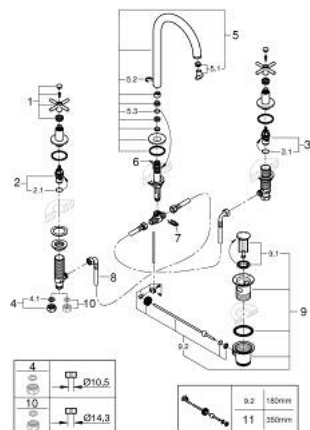

## 20 643 GN0 ATRIO ТРИДУПКОВ СМЕСИТЕЛ ЗА УМИВАЛНИК 1/2" L- РАЗМЕР

### PRODUCT DESCRIPTION

- Colour: brushed cool sunrise
  - Керамични глави 1/2", 90°
  - GROHE LongLife finish
  - GROHE EcoJoy - технология за намаляване разхода на вода
  - максимален дебит (при 3 bar): 5 l/min
  - Подвижен чучур с аератор и ограничител на дебита
  - Завъртане на 0° / 150° / 360°
  - Изпразнител 1 1/4"
  - Подсилени меки връзки междучучура и страничните вентили
  - Кръстовидни ръкохватки
- Включени два различни комплекта капачета. Един с обозначение "Н" и "С", един без.

### SPARE PARTS, ноември 2022 – now

- 1: Cross handles (Spare part-nr. 14215GN0)
- 2: Керамична глава 1/2" (Spare part-nr. 45882000)
- 2.1: O-ring Ø 18.2 x Ø 1.7 (Spare part-nr. 0392400M)
- 3: Керамична глава 1/2" (Spare part-nr. 45883000)
- 3.1: O-ring Ø 18.2 x Ø 1.7 (Spare part-nr. 0392400M)
- 4: Винт 1/2" (Spare part-nr. 1290100M)
- 4.1: Уплътнение Ø18,5 x Ø12 x 2 (Spare part-nr. 0138900M)
- 5: Чучур  
  
(Spare part-nr. 101298GN00)
- 5.1: Ламинарен аератор (Spare part-nr. 48408000)
- 5.2: Предпазен пръстен (Spare part-nr. 4826600M)
- 5.3: Sealing washer (Spare part-nr. 0128500M)
- 6: Активиращ прът (Spare part-nr. 65196GN0)
- 7: Fixing clamp (Spare part-nr. 6554100M)
- 8: Мека връзка (Spare part-nr. 45704000)
- 9: Изпразнител 3/4" (Spare part-nr. 28910GN0)
- 9.1: Тапа за отточен сифон (Spare part-nr. 07182GN0)
- 9.2: Прът ексцентрик (Spare part-nr. 07052000)
- 10: Coupling nut 1/2" x 14.5 mm (Spare part-nr. 1290200M)\*
- 11: Прът ексцентрик (Spare part-nr. 07341000)\*