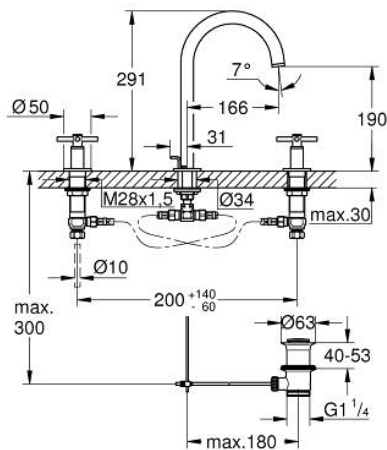

## 20 643 GN0 ATRIO ТРИДУПКОВ СМЕСИТЕЛ ЗА УМИВАЛНИК 1/2" L- РАЗМЕР

### PRODUCT DESCRIPTION

- Colour: brushed cool sunrise
  - Керамични глави 1/2", 90°
  - GROHE LongLife finish
  - GROHE EcoJoy - технология за намаляване разхода на вода
  - максимален дебит (при 3 bar): 5 l/min
  - Подвижен чучур с аератор и ограничител на дебита
  - Завъртане на 0° / 150° / 360°
  - Изпразнител 1 1/4"
  - Подсилени меки връзки междучучура и страничните вентили
  - Кръстовидни ръкохватки
- Включени два различни комплекта капачета. Един с обозначение "Н" и "С", един без.

### SPARE PARTS, ноември 2022 – now

- 1: Cross handles (Spare part-nr. 14215GN0)
- 2: Керамична глава 1/2" (Spare part-nr. 45882000)
- 2.1: O-ring Ø 18.2 x Ø 1.7 (Spare part-nr. 0392400M)
- 3: Керамична глава 1/2" (Spare part-nr. 45883000)
- 3.1: O-ring Ø 18.2 x Ø 1.7 (Spare part-nr. 0392400M)
- 4: Винт 1/2" (Spare part-nr. 1290100M)
- 4.1: Уплътнение Ø18,5 x Ø12 x 2 (Spare part-nr. 0138900M)
- 5: Чучур  
  
(Spare part-nr. 101298GN00)
- 5.1: Ламинарен аератор (Spare part-nr. 48408000)
- 5.2: Предпазен пръстен (Spare part-nr. 4826600M)
- 5.3: Sealing washer (Spare part-nr. 0128500M)
- 6: Активиращ прът (Spare part-nr. 65196GN0)
- 7: Fixing clamp (Spare part-nr. 6554100M)
- 8: Мека връзка (Spare part-nr. 45704000)
- 9: Изпразнител 3/4" (Spare part-nr. 28910GN0)
- 9.1: Тапа за отточен сифон (Spare part-nr. 07182GN0)
- 9.2: Прът ексцентрик (Spare part-nr. 07052000)
- 10: Coupling nut 1/2" x 14.5 mm (Spare part-nr. 1290200M)\*
- 11: Прът ексцентрик (Spare part-nr. 07341000)\*