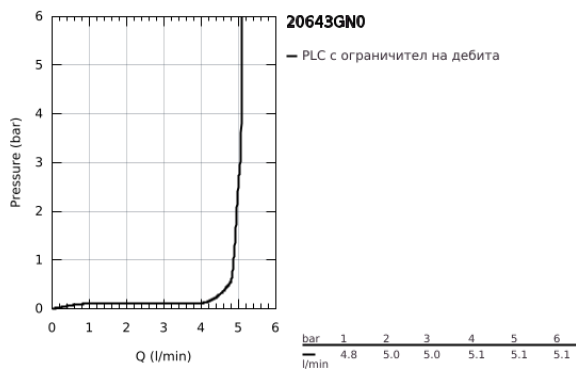

## 20 643 GN0 ATRIO ТРИДУПКОВ СМЕСИТЕЛ ЗА УМИВАЛНИК 1/2" L- РАЗМЕР

### PRODUCT DESCRIPTION

- Colour: brushed cool sunrise
  - Керамични глави 1/2", 90°
  - GROHE LongLife finish
  - GROHE EcoJoy - технология за намаляване разхода на вода
  - максимален дебит (при 3 bar): 5 l/min
  - Подвижен чучур с аератор и ограничител на дебита
  - Завъртане на 0° / 150° / 360°
  - Изпразнител 1 1/4"
  - Подсилени меки връзки междучучура и страничните вентили
  - Кръстовидни ръкохватки
- Включени два различни комплекта капачета. Един с обозначение "Н" и "С", един без.