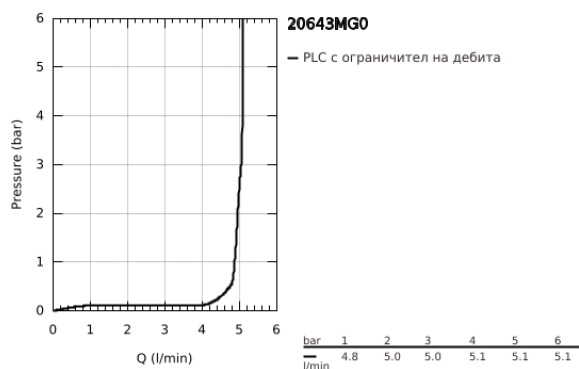

## 20 643 MG0 ATRIO ТРИДУПКОВ СМЕСИТЕЛ ЗА УМИВАЛНИК 1/2" L- РАЗМЕР

### PRODUCT DESCRIPTION

- Colour: satin graphite
  - Керамични глави 1/2", 90°
  - GROHE LongLife finish
  - GROHE EcoJoy - технология за намаляване разхода на вода
  - максимален дебит (при 3 bar): 5 l/min
  - Подвижен чучур с аератор и ограничител на дебита
  - Завъртане на 0° / 150° / 360°
  - Изпразнител 1 1/4"
  - Подсилени меки връзки междучучура и страничните вентили
  - Кръстовидни ръкохватки
- Включени два различни комплекта капачета. Един с обозначение "Н" и "С", един без.