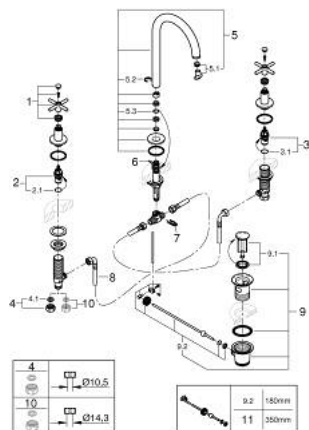

## 20 643 MG0 ATRIO ТРИДУПКОВ СМЕСИТЕЛ ЗА УМИВАЛНИК 1/2" L- РАЗМЕР

### PRODUCT DESCRIPTION

- Colour: satin graphite
  - Керамични глави 1/2", 90°
  - GROHE LongLife finish
  - GROHE EcoJoy - технология за намаляване разхода на вода
  - максимален дебит (при 3 bar): 5 l/min
  - Подвижен чучур с аератор и ограничител на дебита
  - Завъртане на 0° / 150° / 360°
  - Изпразнител 1 1/4"
  - Подсилени меки връзки междучучура и страничните вентили
  - Кръстовидни ръкохватки
- Включени два различни комплекта капачета. Един с обозначение "Н" и "С", един без.

## 20 643 MG0 АТРИО ТРИДУПКОВ СМЕСИТЕЛ ЗА УМИВАЛНИК 1/2" L- РАЗМЕР

### SPARE PARTS, октомври 2021 – now

- 1: Cross handles (Spare part-nr. 14215MG0)
- 2: Керамична глава 1/2" (Spare part-nr. 45882000)
- 2.1: O-ring Ø 18.2 x Ø 1.7 (Spare part-nr. 0392400M)
- 3: Керамична глава 1/2" (Spare part-nr. 45883000)
- 3.1: O-ring Ø 18.2 x Ø 1.7 (Spare part-nr. 0392400M)
- 4: Винт 1/2" (Spare part-nr. 1290100M)
- 4.1: Уплътнение Ø18,5 x Ø12 x 2 (Spare part-nr. 0138900M)
- 5: Чучур  
  
(Spare part-nr. 101298MG00)
- 5.1: Ламинарен аератор (Spare part-nr. 48408000)
- 5.2: Предпазен пръстен (Spare part-nr. 4826600M)
- 5.3: Sealing washer (Spare part-nr. 0128500M)
- 6: Активиращ прът (Spare part-nr. 65196MG0)
- 7: Fixing clamp (Spare part-nr. 6554100M)
- 8: Мека връзка (Spare part-nr. 45704000)
- 9: Изпразнител 3/4" (Spare part-nr. 28910MG0)
- 9.1: Тапа за отточен сифон (Spare part-nr. 07182MG0)
- 9.2: Прът ексцентрик (Spare part-nr. 07052000)
- 10: Coupling nut 1/2" x 14.5 mm (Spare part-nr. 1290200M)\*
- 11: Прът ексцентрик (Spare part-nr. 07341000)\*