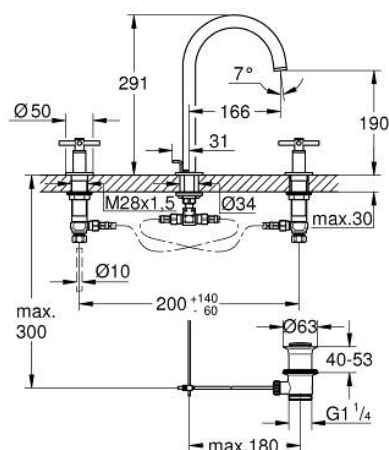

## 20 643 MG0 ATRIO ТРИДУПКОВ СМЕСИТЕЛ ЗА УМИВАЛНИК 1/2" L- РАЗМЕР

### PRODUCT DESCRIPTION

- Colour: satin graphite
  - Керамични глави 1/2", 90°
  - GROHE LongLife finish
  - GROHE EcoJoy - технология за намаляване разхода на вода
  - максимален дебит (при 3 bar): 5 l/min
  - Подвижен чучур с аератор и ограничител на дебита
  - Завъртане на 0° / 150° / 360°
  - Изпразнител 1 1/4"
  - Подсилени меки връзки междучучура и страничните вентили
  - Кръстовидни ръкохватки
- Включени два различни комплекта капачета. Един с обозначение "Н" и "С", един без.

## 20 643 MG0 АТРИО ТРИДУПКОВ СМЕСИТЕЛ ЗА УМИВАЛНИК 1/2" L- РАЗМЕР

### SPARE PARTS, октомври 2021 – now

- 1: Cross handles (Spare part-nr. 14215MG0)
- 2: Керамична глава 1/2" (Spare part-nr. 45882000)
- 2.1: O-ring Ø 18.2 x Ø 1.7 (Spare part-nr. 0392400M)
- 3: Керамична глава 1/2" (Spare part-nr. 45883000)
- 3.1: O-ring Ø 18.2 x Ø 1.7 (Spare part-nr. 0392400M)
- 4: Винт 1/2" (Spare part-nr. 1290100M)
- 4.1: Уплътнение Ø18,5 x Ø12 x 2 (Spare part-nr. 0138900M)
- 5: Чучур  
  
(Spare part-nr. 101298MG00)
- 5.1: Ламинарен аератор (Spare part-nr. 48408000)
- 5.2: Предпазен пръстен (Spare part-nr. 4826600M)
- 5.3: Sealing washer (Spare part-nr. 0128500M)
- 6: Активиращ прът (Spare part-nr. 65196MG0)
- 7: Fixing clamp (Spare part-nr. 6554100M)
- 8: Мека връзка (Spare part-nr. 45704000)
- 9: Изпразнител 3/4" (Spare part-nr. 28910MG0)
- 9.1: Тапа за отточен сифон (Spare part-nr. 07182MG0)
- 9.2: Прът ексцентрик (Spare part-nr. 07052000)
- 10: Coupling nut 1/2" x 14.5 mm (Spare part-nr. 1290200M)\*
- 11: Прът ексцентрик (Spare part-nr. 07341000)\*