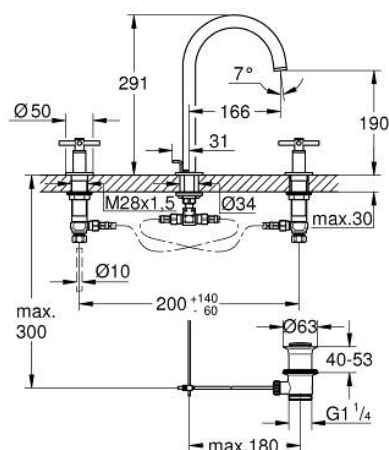

## 20 643 MS0 АТРИО ТРИДУПКОВ СМЕСИТЕЛ ЗА УМИВАЛНИК 1/2" L- РАЗМЕР

### PRODUCT DESCRIPTION

- Colour: satin steel
  - Керамични глави 1/2", 90°
  - GROHE LongLife finish
  - GROHE EcoJoy - технология за намаляване разхода на вода
  - максимален дебит (при 3 bar): 5 l/min
  - Подвижен чучур с аератор и ограничител на дебита
  - Завъртане на 0° / 150° / 360°
  - Изпразнител 1 1/4"
  - Подсилени меки връзки междучучура и страничните вентили
  - Кръстовидни ръкохватки
- Включени два различни комплекта капачета. Един с обозначение "Н" и "С", един без.

### SPARE PARTS, октомври 2021 – now

- 1: Cross handles (Spare part-nr. 14215MS0)
- 2: Керамична глава 1/2" (Spare part-nr. 45882000)
- 2.1: O-ring Ø 18.2 x Ø 1.7 (Spare part-nr. 0392400M)
- 3: Керамична глава 1/2" (Spare part-nr. 45883000)
- 3.1: O-ring Ø 18.2 x Ø 1.7 (Spare part-nr. 0392400M)
- 4: Винт 1/2" (Spare part-nr. 1290100M)
- 4.1: Уплътнение Ø18,5 x Ø12 x 2 (Spare part-nr. 0138900M)
- 5: Чучур  
  
(Spare part-nr. 101298MS00)
- 5.1: Ламинарен аератор (Spare part-nr. 48408000)
- 5.2: Предпазен пръстен (Spare part-nr. 4826600M)
- 5.3: Sealing washer (Spare part-nr. 0128500M)
- 6: Активиращ прът (Spare part-nr. 65196MS0)
- 7: Fixing clamp (Spare part-nr. 6554100M)
- 8: Мека връзка (Spare part-nr. 45704000)
- 9: Изпразнител 3/4" (Spare part-nr. 28910MS0)
- 9.1: Тапа за отточен сифон (Spare part-nr. 07182MS0)
- 9.2: Прът ексцентрик (Spare part-nr. 07052000)
- 10: Coupling nut 1/2" x 14.5 mm (Spare part-nr. 1290200M)\*
- 11: Прът ексцентрик (Spare part-nr. 07341000)\*