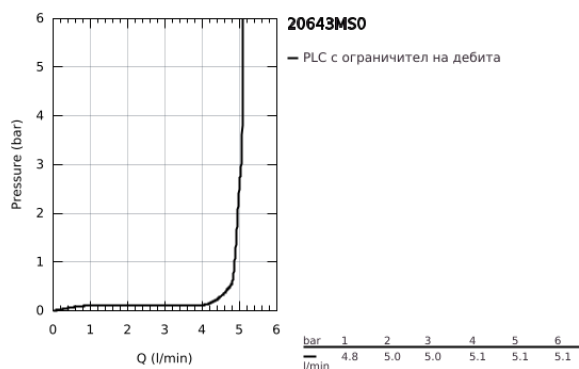

## 20 643 MS0 АТРИО ТРИДУПКОВ СМЕСИТЕЛ ЗА УМИВАЛНИК 1/2" L- РАЗМЕР

### PRODUCT DESCRIPTION

- Colour: satin steel
  - Керамични глави 1/2", 90°
  - GROHE LongLife finish
  - GROHE EcoJoy - технология за намаляване разхода на вода
  - максимален дебит (при 3 bar): 5 l/min
  - Подвижен чучур с аератор и ограничител на дебита
  - Завъртане на 0° / 150° / 360°
  - Изпразнител 1 1/4"
  - Подсилени меки връзки междучучура и страничните вентили
  - Кръстовидни ръкохватки
- Включени два различни комплекта капачета. Един с обозначение "Н" и "С", един без.