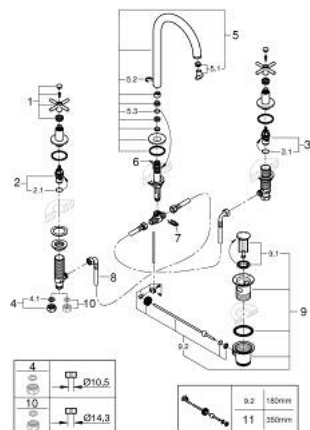

## 20 643 MS0 АТРИО ТРИДУПКОВ СМЕСИТЕЛ ЗА УМИВАЛНИК 1/2" L- РАЗМЕР

### PRODUCT DESCRIPTION

- Colour: satin steel
  - Керамични глави 1/2", 90°
  - GROHE LongLife finish
  - GROHE EcoJoy - технология за намаляване разхода на вода
  - максимален дебит (при 3 bar): 5 l/min
  - Подвижен чучур с аератор и ограничител на дебита
  - Завъртане на 0° / 150° / 360°
  - Изпразнител 1 1/4"
  - Подсилени меки връзки междучучура и страничните вентили
  - Кръстовидни ръкохватки
- Включени два различни комплекта капачета. Един с обозначение "Н" и "С", един без.

### SPARE PARTS, октомври 2021 – now

- 1: Cross handles (Spare part-nr. 14215MS0)
- 2: Керамична глава 1/2" (Spare part-nr. 45882000)
- 2.1: O-ring Ø 18.2 x Ø 1.7 (Spare part-nr. 0392400M)
- 3: Керамична глава 1/2" (Spare part-nr. 45883000)
- 3.1: O-ring Ø 18.2 x Ø 1.7 (Spare part-nr. 0392400M)
- 4: Винт 1/2" (Spare part-nr. 1290100M)
- 4.1: Уплътнение Ø18,5 x Ø12 x 2 (Spare part-nr. 0138900M)
- 5: Чучур  
  
(Spare part-nr. 101298MS00)
- 5.1: Ламинарен аератор (Spare part-nr. 48408000)
- 5.2: Предпазен пръстен (Spare part-nr. 4826600M)
- 5.3: Sealing washer (Spare part-nr. 0128500M)
- 6: Активиращ прът (Spare part-nr. 65196MS0)
- 7: Fixing clamp (Spare part-nr. 6554100M)
- 8: Мека връзка (Spare part-nr. 45704000)
- 9: Изпразнител 3/4" (Spare part-nr. 28910MS0)
- 9.1: Тапа за отточен сифон (Spare part-nr. 07182MS0)
- 9.2: Прът ексцентрик (Spare part-nr. 07052000)
- 10: Coupling nut 1/2" x 14.5 mm (Spare part-nr. 1290200M)\*
- 11: Прът ексцентрик (Spare part-nr. 07341000)\*