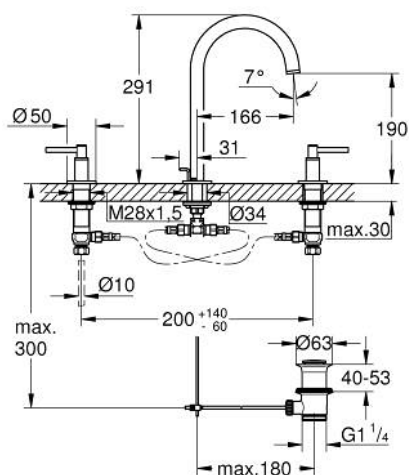

20 649 000 ATRIO ТРИДУПКОВ СМЕСИТЕЛ ЗА УМИВАЛНИК 1/2" L- РАЗМЕР

PRODUCT DESCRIPTION

- Colour: хром
- Керамични глави 1/2", 90°
- GROHE LongLife хромирано покритие
- GROHE EcoJoy - технология за намаляване разхода на вода
- максимален дебит (при 3 bar): 5 l/min
- Подвижен чучур с аератор и ограничител на дебита
- Завъртане на 0° / 150° / 360°
- Изпразнител 1 1/4"
- меки връзки между чучура и ръкохватките
- С лостови ръкохватки
- Включени два различни комплекта капачета. Един с обозначение "H" и "C", един без.

20 649 000 ATRIO ТРИДУПКОВ СМЕСИТЕЛ ЗА УМИВАЛНИК 1/2" L- РАЗМЕР

SPARE PARTS, октомври 2021 – now

- 1: Lever handles (Spare part-nr. 14216000)
- 2: Керамична глава 1/2" (Spare part-nr. 45882000)
- 2.1: O-ring Ø 18.2 x Ø 1.7 (Spare part-nr. 0392400M)
- 3: Керамична глава 1/2" (Spare part-nr. 45883000)
- 3.1: O-ring Ø 18.2 x Ø 1.7 (Spare part-nr. 0392400M)
- 4: Винт 1/2" (Spare part-nr. 1290100M)
- 4.1: Уплътнение Ø18,5 x Ø12 x 2 (Spare part-nr. 0138900M)
- 5: Чучур

(Spare part-nr. 1012980000)

- 5.1: Ламинарен аератор (Spare part-nr. 48408000)
- 5.2: Предпазен пръстен (Spare part-nr. 4826600M)
- 5.3: Уплътнение Ø 13.5 x Ø 2.75 (Spare part-nr. 0128500M)
- 6: Активиращ прът (Spare part-nr. 65196000)
- 7: Fixing clamp (Spare part-nr. 6554100M)
- 8: Мека връзка (Spare part-nr. 45704000)
- 9: Изпразнител 3/4" (Spare part-nr. 28910000)
- 9.1: Тапа за отточен сифон (Spare part-nr. 07182000)
- 9.2: Прът ексцентрик (Spare part-nr. 07052000)
- 10: Coupling nut 1/2" x 14.5 mm (Spare part-nr. 1290200M)*
- 11: Прът ексцентрик (Spare part-nr. 07341000)*