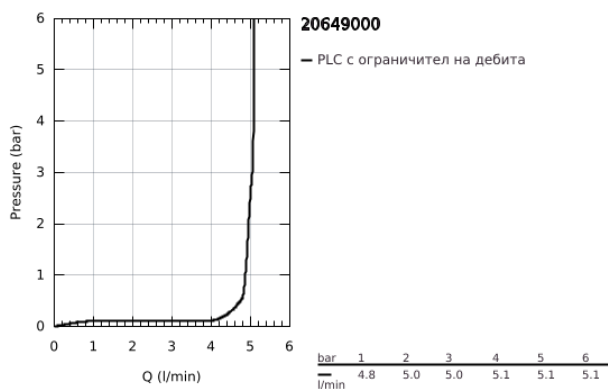

20 649 000 ATRIO ТРИДУПКОВ СМЕСИТЕЛ ЗА УМИВАЛНИК 1/2" L- РАЗМЕР

PRODUCT DESCRIPTION

- Colour: хром
- Керамични глави 1/2", 90°
- GROHE LongLife хромирано покритие
- GROHE EcoJoy - технология за намаляване разхода на вода
- максимален дебит (при 3 bar): 5 l/min
- Подвижен чучур с аератор и ограничител на дебита
- Завъртане на 0° / 150° / 360°
- Изпразнител 1 1/4"
- меки връзки между чучура и ръкохватките
- С лостови ръкохватки
- Включени два различни комплекта капачета. Един с обозначение "H" и "C", един без.

20 649 000 ATRIO ТРИДУПКОВ СМЕСИТЕЛ ЗА УМИВАЛНИК 1/2" L- РАЗМЕР

SPARE PARTS, октомври 2021 – now

- 1: Lever handles (Spare part-nr. 14216000)
- 2: Керамична глава 1/2" (Spare part-nr. 45882000)
- 2.1: O-ring Ø 18.2 x Ø 1.7 (Spare part-nr. 0392400M)
- 3: Керамична глава 1/2" (Spare part-nr. 45883000)
- 3.1: O-ring Ø 18.2 x Ø 1.7 (Spare part-nr. 0392400M)
- 4: Винт 1/2" (Spare part-nr. 1290100M)
- 4.1: Уплътнение Ø18,5 x Ø12 x 2 (Spare part-nr. 0138900M)
- 5: Чучур