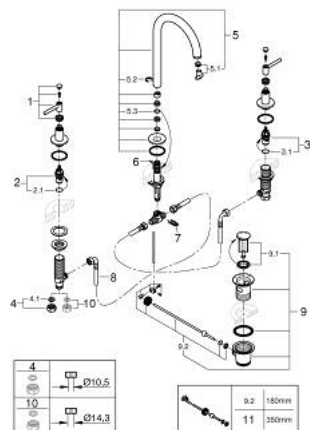

20 649 000 ATRIO ТРИДУПКОВ СМЕСИТЕЛ ЗА УМИВАЛНИК 1/2" L- РАЗМЕР

PRODUCT DESCRIPTION

- Colour: хром
- Керамични глави 1/2", 90°
- GROHE LongLife хромирано покритие
- GROHE EcoJoy - технология за намаляване разхода на вода
- максимален дебит (при 3 bar): 5 l/min
- Подвижен чучур с аератор и ограничител на дебита
- Завъртане на 0° / 150° / 360°
- Изпразнител 1 1/4"
- меки връзки между чучура и ръкохватките
- С лостови ръкохватки
- Включени два различни комплекта капачета. Един с обозначение "H" и "C", един без.

20 649 000 ATRIO ТРИДУПКОВ СМЕСИТЕЛ ЗА УМИВАЛНИК 1/2" L- РАЗМЕР

SPARE PARTS, октомври 2021 – now

- 1: Lever handles (Spare part-nr. 14216000)
- 2: Керамична глава 1/2" (Spare part-nr. 45882000)
- 2.1: O-ring Ø 18.2 x Ø 1.7 (Spare part-nr. 0392400M)
- 3: Керамична глава 1/2" (Spare part-nr. 45883000)
- 3.1: O-ring Ø 18.2 x Ø 1.7 (Spare part-nr. 0392400M)
- 4: Винт 1/2" (Spare part-nr. 1290100M)
- 4.1: Уплътнение Ø18,5 x Ø12 x 2 (Spare part-nr. 0138900M)
- 5: Чучур

(Spare part-nr. 1012980000)

- 5.1: Ламинарен аератор (Spare part-nr. 48408000)
- 5.2: Предпазен пръстен (Spare part-nr. 4826600M)
- 5.3: Уплътнение Ø 13.5 x Ø 2.75 (Spare part-nr. 0128500M)
- 6: Активиращ прът (Spare part-nr. 65196000)
- 7: Fixing clamp (Spare part-nr. 6554100M)
- 8: Мека връзка (Spare part-nr. 45704000)
- 9: Изпразнител 3/4" (Spare part-nr. 28910000)
- 9.1: Тапа за отточен сифон (Spare part-nr. 07182000)
- 9.2: Прът ексцентрик (Spare part-nr. 07052000)
- 10: Coupling nut 1/2" x 14.5 mm (Spare part-nr. 1290200M)*
- 11: Прът ексцентрик (Spare part-nr. 07341000)*