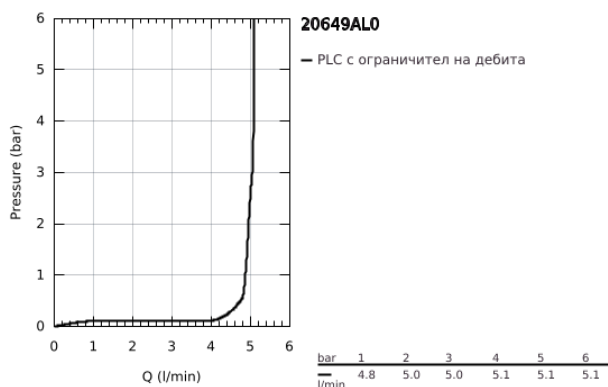

## 20 649 AL0 ATRIO ТРИДУПКОВ СМЕСИТЕЛ ЗА УМИВАЛНИК 1/2" L- РАЗМЕР

### PRODUCT DESCRIPTION

- Colour: brushed hard graphite
- Керамични глави 1/2", 90°
- GROHE LongLife finish
- GROHE EcoJoy - технология за намаляване разхода на вода
- максимален дебит (при 3 bar): 5 l/min
- Подвижен чучур с аератор и ограничител на дебита
- Завъртане на 0° / 150° / 360°
- Изпразнител 1 1/4"
- меки връзки между чучура и ръкохватките
- С лостови ръкохватки
- Включени два различни комплекта капачета. Един с обозначение "H" и "C", един без.