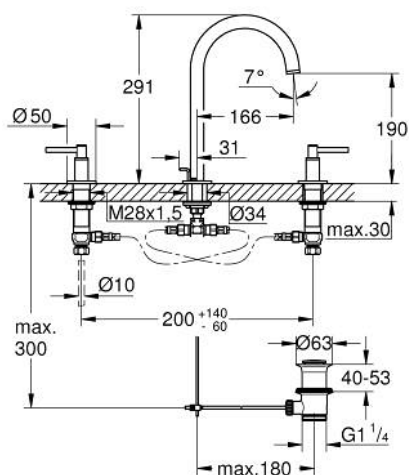

## 20 649 AL0 ATRIO ТРИДУПКОВ СМЕСИТЕЛ ЗА УМИВАЛНИК 1/2" L- РАЗМЕР

### PRODUCT DESCRIPTION

- Colour: brushed hard graphite
- Керамични глави 1/2", 90°
- GROHE LongLife finish
- GROHE EcoJoy - технология за намаляване разхода на вода
- максимален дебит (при 3 bar): 5 l/min
- Подвижен чучур с аератор и ограничител на дебита
- Завъртане на 0° / 150° / 360°
- Изпразнител 1 1/4"
- меки връзки между чучура и ръкохватките
- С лостови ръкохватки
- Включени два различни комплекта капачета. Един с обозначение "H" и "C", един без.

### SPARE PARTS, октомври 2021 – now

- 1: Lever handles (Spare part-nr. 14216AL0)
- 2: Керамична глава 1/2" (Spare part-nr. 45882000)
- 2.1: O-ring Ø 18.2 x Ø 1.7 (Spare part-nr. 0392400M)
- 3: Керамична глава 1/2" (Spare part-nr. 45883000)
- 3.1: O-ring Ø 18.2 x Ø 1.7 (Spare part-nr. 0392400M)
- 4: Винт 1/2" (Spare part-nr. 1290100M)
- 4.1: Уплътнение Ø18,5 x Ø12 x 2 (Spare part-nr. 0138900M)
- 5: Чучур