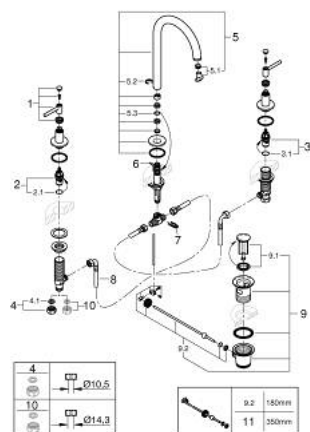

## 20 649 AL0 ATRIO ТРИДУПКОВ СМЕСИТЕЛ ЗА УМИВАЛНИК 1/2" L- РАЗМЕР

### PRODUCT DESCRIPTION

- Colour: brushed hard graphite
- Керамични глави 1/2", 90°
- GROHE LongLife finish
- GROHE EcoJoy - технология за намаляване разхода на вода
- максимален дебит (при 3 bar): 5 l/min
- Подвижен чучур с аератор и ограничител на дебита
- Завъртане на 0° / 150° / 360°
- Изпразнител 1 1/4"
- меки връзки между чучура и ръкохватките
- С лостови ръкохватки
- Включени два различни комплекта капачета. Един с обозначение "H" и "C", един без.

### SPARE PARTS, октомври 2021 – now

- 1: Lever handles (Spare part-nr. 14216AL0)
- 2: Керамична глава 1/2" (Spare part-nr. 45882000)
- 2.1: O-ring Ø 18.2 x Ø 1.7 (Spare part-nr. 0392400M)
- 3: Керамична глава 1/2" (Spare part-nr. 45883000)
- 3.1: O-ring Ø 18.2 x Ø 1.7 (Spare part-nr. 0392400M)
- 4: Винт 1/2" (Spare part-nr. 1290100M)
- 4.1: Уплътнение Ø18,5 x Ø12 x 2 (Spare part-nr. 0138900M)
- 5: Чучур