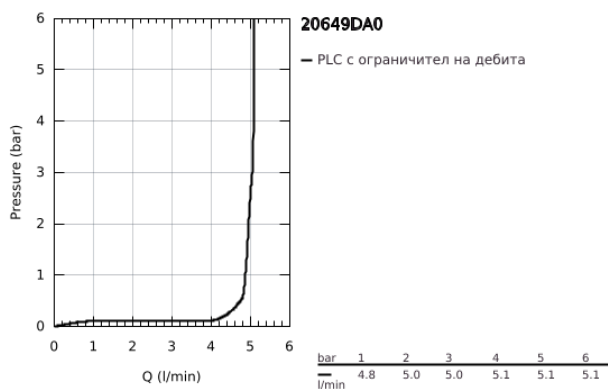

20 649 DA0 ATRIO ТРИДУПКОВ СМЕСИТЕЛ ЗА УМИВАЛНИК 1/2" L- РАЗМЕР

PRODUCT DESCRIPTION

- Colour: warm sunset
- Керамични глави 1/2", 90°
- GROHE LongLife finish
- GROHE EcoJoy - технология за намаляване разхода на вода
- максимален дебит (при 3 bar): 5 l/min
- Подвижен чучур с аератор и ограничител на дебита
- Завъртане на 0° / 150° / 360°
- Изпразнител 1 1/4"
- меки връзки между чучура и ръкохватките
- С лостови ръкохватки
- Включени два различни комплекта капачета. Един с обозначение "H" и "C", един без.

20 649 DA0 ATRIO ТРИДУПКОВ СМЕСИТЕЛ ЗА УМИВАЛНИК 1/2" L- РАЗМЕР

SPARE PARTS, октомври 2021 – now

- 1: Lever handles (Spare part-nr. 14216DA0)
- 2: Керамична глава 1/2" (Spare part-nr. 45882000)
- 2.1: O-ring Ø 18.2 x Ø 1.7 (Spare part-nr. 0392400M)
- 3: Керамична глава 1/2" (Spare part-nr. 45883000)
- 3.1: O-ring Ø 18.2 x Ø 1.7 (Spare part-nr. 0392400M)
- 4: Винт 1/2" (Spare part-nr. 1290100M)
- 4.1: Уплътнение Ø18,5 x Ø12 x 2 (Spare part-nr. 0138900M)
- 5: Чучур