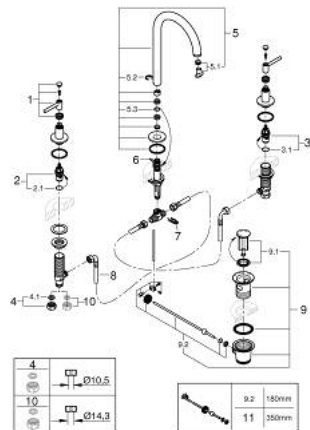

20 649 DA0 ATRIO ТРИДУПКОВ СМЕСИТЕЛ ЗА УМИВАЛНИК 1/2" L- РАЗМЕР

PRODUCT DESCRIPTION

- Colour: warm sunset
- Керамични глави 1/2", 90°
- GROHE LongLife finish
- GROHE EcoJoy - технология за намаляване разхода на вода
- максимален дебит (при 3 bar): 5 l/min
- Подвижен чучур с аератор и ограничител на дебита
- Завъртане на 0° / 150° / 360°
- Изпразнител 1 1/4"
- меки връзки между чучура и ръкохватките
- С лостови ръкохватки
- Включени два различни комплекта капачета. Един с обозначение "H" и "C", един без.

20 649 DA0 ATRIO ТРИДУПКОВ СМЕСИТЕЛ ЗА УМИВАЛНИК 1/2" L- РАЗМЕР

SPARE PARTS, октомври 2021 – now

- 1: Lever handles (Spare part-nr. 14216DA0)
- 2: Керамична глава 1/2" (Spare part-nr. 45882000)
- 2.1: O-ring Ø 18.2 x Ø 1.7 (Spare part-nr. 0392400M)
- 3: Керамична глава 1/2" (Spare part-nr. 45883000)
- 3.1: O-ring Ø 18.2 x Ø 1.7 (Spare part-nr. 0392400M)
- 4: Винт 1/2" (Spare part-nr. 1290100M)
- 4.1: Уплътнение Ø18,5 x Ø12 x 2 (Spare part-nr. 0138900M)
- 5: Чучур

(Spare part-nr. 101298DA00)

- 5.1: Ламинарен аератор (Spare part-nr. 48408000)
- 5.2: Предпазен пръстен (Spare part-nr. 4826600M)
- 5.3: Уплътнение Ø 13.5 x Ø 2.75 (Spare part-nr. 0128500M)
- 6: Активиращ прът (Spare part-nr. 65196DA0)
- 7: Fixing clamp (Spare part-nr. 6554100M)
- 8: Мека връзка (Spare part-nr. 45704000)
- 9: Изпразнител 3/4" (Spare part-nr. 28910DA0)
- 9.1: Тапа за отточен сифон (Spare part-nr. 07182DA0)
- 9.2: Прът ексцентрик (Spare part-nr. 07052000)
- 10: Coupling nut 1/2" x 14.5 mm (Spare part-nr. 1290200M)*
- 11: Прът ексцентрик (Spare part-nr. 07341000)*