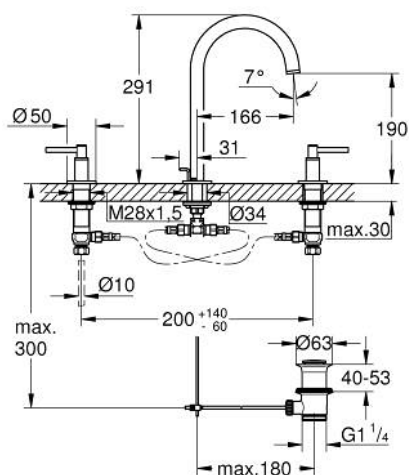

20 649 DA0 ATRIO ТРИДУПКОВ СМЕСИТЕЛ ЗА УМИВАЛНИК 1/2" L- РАЗМЕР

PRODUCT DESCRIPTION

- Colour: warm sunset
- Керамични глави 1/2", 90°
- GROHE LongLife finish
- GROHE EcoJoy - технология за намаляване разхода на вода
- максимален дебит (при 3 bar): 5 l/min
- Подвижен чучур с аератор и ограничител на дебита
- Завъртане на 0° / 150° / 360°
- Изпразнител 1 1/4"
- меки връзки между чучура и ръкохватките
- С лостови ръкохватки
- Включени два различни комплекта капачета. Един с обозначение "H" и "C", един без.

20 649 DA0 ATRIO ТРИДУПКОВ СМЕСИТЕЛ ЗА УМИВАЛНИК 1/2" L- РАЗМЕР

SPARE PARTS, октомври 2021 – now

- 1: Lever handles (Spare part-nr. 14216DA0)
- 2: Керамична глава 1/2" (Spare part-nr. 45882000)
- 2.1: O-ring Ø 18.2 x Ø 1.7 (Spare part-nr. 0392400M)
- 3: Керамична глава 1/2" (Spare part-nr. 45883000)
- 3.1: O-ring Ø 18.2 x Ø 1.7 (Spare part-nr. 0392400M)
- 4: Винт 1/2" (Spare part-nr. 1290100M)
- 4.1: Уплътнение Ø18,5 x Ø12 x 2 (Spare part-nr. 0138900M)
- 5: Чучур

(Spare part-nr. 101298DA00)

- 5.1: Ламинарен аератор (Spare part-nr. 48408000)
- 5.2: Предпазен пръстен (Spare part-nr. 4826600M)
- 5.3: Уплътнение Ø 13.5 x Ø 2.75 (Spare part-nr. 0128500M)
- 6: Активиращ прът (Spare part-nr. 65196DA0)
- 7: Fixing clamp (Spare part-nr. 6554100M)
- 8: Мека връзка (Spare part-nr. 45704000)
- 9: Изпразнител 3/4" (Spare part-nr. 28910DA0)
- 9.1: Тапа за отточен сифон (Spare part-nr. 07182DA0)
- 9.2: Прът ексцентрик (Spare part-nr. 07052000)
- 10: Coupling nut 1/2" x 14.5 mm (Spare part-nr. 1290200M)*
- 11: Прът ексцентрик (Spare part-nr. 07341000)*