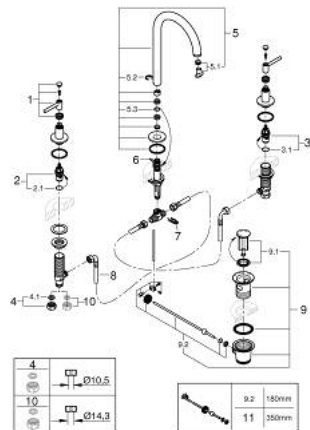

## 20 649 DC0 ATRIO ТРИДУПКОВ СМЕСИТЕЛ ЗА УМИВАЛНИК 1/2" L- РАЗМЕР

### PRODUCT DESCRIPTION

- Colour: supersteel
- Керамични глави 1/2", 90°
- GROHE LongLife finish
- GROHE EcoJoy - технология за намаляване разхода на вода
- максимален дебит (при 3 bar): 5 l/min
- Подвижен чучур с аератор и ограничител на дебита
- Завъртане на 0° / 150° / 360°
- Изпразнител 1 1/4"
- меки връзки между чучура и ръкохватките
- С лостови ръкохватки
- Включени два различни комплекта капачета. Един с обозначение "H" и "C", един без.

### SPARE PARTS, октомври 2021 – now

- 1: Lever handles (Spare part-nr. 14216DC0)
- 2: Керамична глава 1/2" (Spare part-nr. 45882000)
- 2.1: O-ring Ø 18.2 x Ø 1.7 (Spare part-nr. 0392400M)
- 3: Керамична глава 1/2" (Spare part-nr. 45883000)
- 3.1: O-ring Ø 18.2 x Ø 1.7 (Spare part-nr. 0392400M)
- 4: Винт 1/2" (Spare part-nr. 1290100M)
- 4.1: Уплътнение Ø18,5 x Ø12 x 2 (Spare part-nr. 0138900M)
- 5: Чучур