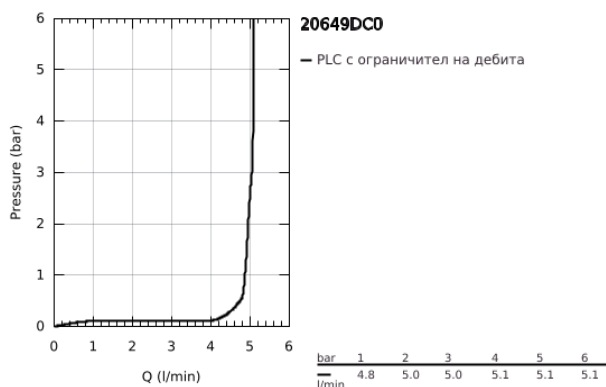

## 20 649 DC0 ATRIO ТРИДУПКОВ СМЕСИТЕЛ ЗА УМИВАЛНИК 1/2" L- РАЗМЕР

### PRODUCT DESCRIPTION

- Colour: supersteel
- Керамични глави 1/2", 90°
- GROHE LongLife finish
- GROHE EcoJoy - технология за намаляване разхода на вода
- максимален дебит (при 3 bar): 5 l/min
- Подвижен чучур с аератор и ограничител на дебита
- Завъртане на 0° / 150° / 360°
- Изпразнител 1 1/4"
- меки връзки между чучура и ръкохватките
- С лостови ръкохватки
- Включени два различни комплекта капачета. Един с обозначение "H" и "C", един без.