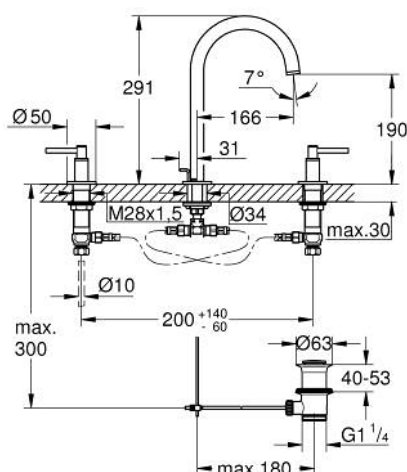

## 20 649 DC0 ATRIO ТРИДУПКОВ СМЕСИТЕЛ ЗА УМИВАЛНИК 1/2" L- РАЗМЕР

### PRODUCT DESCRIPTION

- Colour: supersteel
- Керамични глави 1/2", 90°
- GROHE LongLife finish
- GROHE EcoJoy - технология за намаляване разхода на вода
- максимален дебит (при 3 bar): 5 l/min
- Подвижен чучур с аератор и ограничител на дебита
- Завъртане на 0° / 150° / 360°
- Изпразнител 1 1/4"
- меки връзки между чучура и ръкохватките
- С лостови ръкохватки
- Включени два различни комплекта капачета. Един с обозначение "H" и "C", един без.

### SPARE PARTS, октомври 2021 – now

- 1: Lever handles (Spare part-nr. 14216DC0)
- 2: Керамична глава 1/2" (Spare part-nr. 45882000)
- 2.1: O-ring Ø 18.2 x Ø 1.7 (Spare part-nr. 0392400M)
- 3: Керамична глава 1/2" (Spare part-nr. 45883000)
- 3.1: O-ring Ø 18.2 x Ø 1.7 (Spare part-nr. 0392400M)
- 4: Винт 1/2" (Spare part-nr. 1290100M)
- 4.1: Уплътнение Ø18,5 x Ø12 x 2 (Spare part-nr. 0138900M)
- 5: Чучур