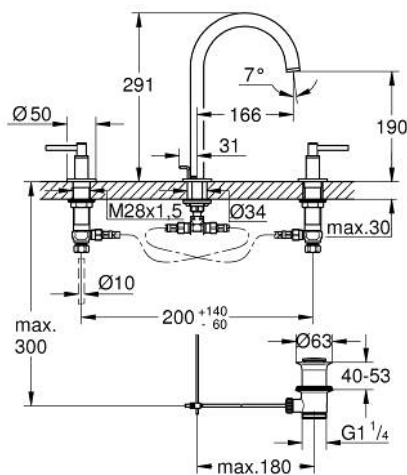

20 649 DL0 ATRIO ТРИДУПКОВ СМЕСИТЕЛ ЗА УМИВАЛНИК 1/2" L- РАЗМЕР

PRODUCT DESCRIPTION

- Colour: brushed warm sunset
- Керамични глави 1/2", 90°
- GROHE LongLife finish
- GROHE EcoJoy - технология за намаляване разхода на вода
- максимален дебит (при 3 bar): 5 l/min
- Подвижен чучур с аератор и ограничител на дебита
- Завъртане на 0° / 150° / 360°
- Изпразнител 1 1/4"
- меки връзки между чучура и ръкохватките
- С лостови ръкохватки
- Включени два различни комплекта капачета. Един с обозначение "H" и "C", един без.

20 649 DL0 ATRIO ТРИДУПКОВ СМЕСИТЕЛ ЗА УМИВАЛНИК 1/2" L- РАЗМЕР

SPARE PARTS, ноември 2022 – now

- 1: Lever handles (Spare part-nr. 14216DL0)
- 2: Керамична глава 1/2" (Spare part-nr. 45882000)
- 2.1: O-ring Ø 18.2 x Ø 1.7 (Spare part-nr. 0392400M)
- 3: Керамична глава 1/2" (Spare part-nr. 45883000)
- 3.1: O-ring Ø 18.2 x Ø 1.7 (Spare part-nr. 0392400M)
- 4: Винт 1/2" (Spare part-nr. 1290100M)
- 4.1: Уплътнение Ø18,5 x Ø12 x 2 (Spare part-nr. 0138900M)
- 5: Чучур

(Spare part-nr. 101298DL00)

- 5.1: Ламинарен аератор (Spare part-nr. 48408000)
- 5.2: Предпазен пръстен (Spare part-nr. 4826600M)
- 5.3: Sealing washer (Spare part-nr. 0128500M)
- 6: Активиращ прът (Spare part-nr. 65196DL0)
- 7: Fixing clamp (Spare part-nr. 6554100M)
- 8: Мека връзка (Spare part-nr. 45704000)
- 9: Изпразнител 3/4" (Spare part-nr. 28910DL0)
- 9.1: Тапа за отточен сифон (Spare part-nr. 07182DL0)
- 9.2: Прът ексцентрик (Spare part-nr. 07052000)
- 10: Coupling nut 1/2" x 14.5 mm (Spare part-nr. 1290200M)*
- 11: Прът ексцентрик (Spare part-nr. 07341000)*