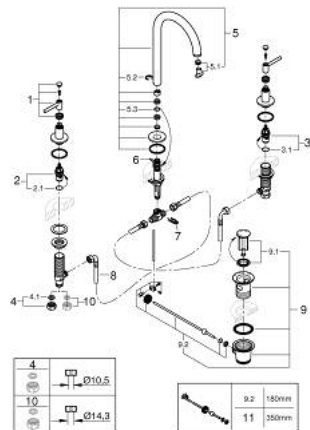

20 649 DL0 ATRIO ТРИДУПКОВ СМЕСИТЕЛ ЗА УМИВАЛНИК 1/2" L- РАЗМЕР

PRODUCT DESCRIPTION

- Colour: brushed warm sunset
- Керамични глави 1/2", 90°
- GROHE LongLife finish
- GROHE EcoJoy - технология за намаляване разхода на вода
- максимален дебит (при 3 bar): 5 l/min
- Подвижен чучур с аератор и ограничител на дебита
- Завъртане на 0° / 150° / 360°
- Изпразнител 1 1/4"
- меки връзки между чучура и ръкохватките
- С лостови ръкохватки
- Включени два различни комплекта капачета. Един с обозначение "H" и "C", един без.

20 649 DL0 ATRIO ТРИДУПКОВ СМЕСИТЕЛ ЗА УМИВАЛНИК 1/2" L- РАЗМЕР

SPARE PARTS, ноември 2022 – now

- 1: Lever handles (Spare part-nr. 14216DL0)
- 2: Керамична глава 1/2" (Spare part-nr. 45882000)
- 2.1: O-ring Ø 18.2 x Ø 1.7 (Spare part-nr. 0392400M)
- 3: Керамична глава 1/2" (Spare part-nr. 45883000)
- 3.1: O-ring Ø 18.2 x Ø 1.7 (Spare part-nr. 0392400M)
- 4: Винт 1/2" (Spare part-nr. 1290100M)
- 4.1: Уплътнение Ø18,5 x Ø12 x 2 (Spare part-nr. 0138900M)
- 5: Чучур

(Spare part-nr. 101298DL00)

- 5.1: Ламинарен аератор (Spare part-nr. 48408000)
- 5.2: Предпазен пръстен (Spare part-nr. 4826600M)
- 5.3: Sealing washer (Spare part-nr. 0128500M)
- 6: Активиращ прът (Spare part-nr. 65196DL0)
- 7: Fixing clamp (Spare part-nr. 6554100M)
- 8: Мека връзка (Spare part-nr. 45704000)
- 9: Изпразнител 3/4" (Spare part-nr. 28910DL0)
- 9.1: Тапа за отточен сифон (Spare part-nr. 07182DL0)
- 9.2: Прът ексцентрик (Spare part-nr. 07052000)
- 10: Coupling nut 1/2" x 14.5 mm (Spare part-nr. 1290200M)*
- 11: Прът ексцентрик (Spare part-nr. 07341000)*