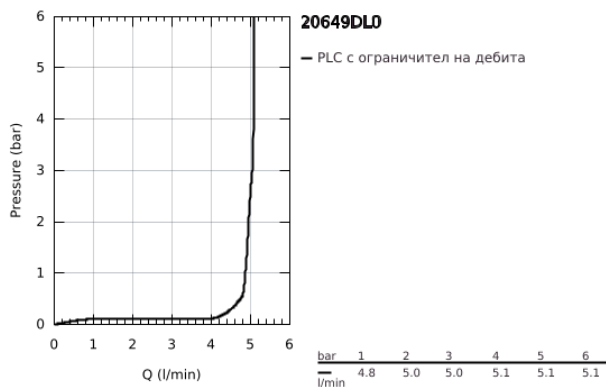

20 649 DL0 ATRIO ТРИДУПКОВ СМЕСИТЕЛ ЗА УМИВАЛНИК 1/2" L- РАЗМЕР

PRODUCT DESCRIPTION

- Colour: brushed warm sunset
- Керамични глави 1/2", 90°
- GROHE LongLife finish
- GROHE EcoJoy - технология за намаляване разхода на вода
- максимален дебит (при 3 bar): 5 l/min
- Подвижен чучур с аератор и ограничител на дебита
- Завъртане на 0° / 150° / 360°
- Изпразнител 1 1/4"
- меки връзки между чучура и ръкохватките
- С лостови ръкохватки
- Включени два различни комплекта капачета. Един с обозначение "H" и "C", един без.

20 649 DL0 ATRIO ТРИДУПКОВ СМЕСИТЕЛ ЗА УМИВАЛНИК 1/2" L- РАЗМЕР

SPARE PARTS, ноември 2022 – now

- 1: Lever handles (Spare part-nr. 14216DL0)
- 2: Керамична глава 1/2" (Spare part-nr. 45882000)
- 2.1: O-ring Ø 18.2 x Ø 1.7 (Spare part-nr. 0392400M)
- 3: Керамична глава 1/2" (Spare part-nr. 45883000)
- 3.1: O-ring Ø 18.2 x Ø 1.7 (Spare part-nr. 0392400M)
- 4: Винт 1/2" (Spare part-nr. 1290100M)
- 4.1: Уплътнение Ø18,5 x Ø12 x 2 (Spare part-nr. 0138900M)
- 5: Чучур