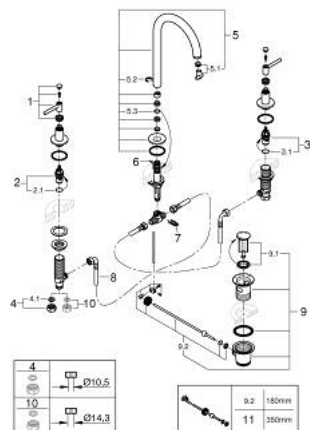

20 649 GL0 ATRIO ТРИДУПКОВ СМЕСИТЕЛ ЗА УМИВАЛНИК 1/2" L- РАЗМЕР

PRODUCT DESCRIPTION

- Colour: cool Sunrise
- Керамични глави 1/2", 90°
- GROHE LongLife finish
- GROHE EcoJoy - технология за намаляване разхода на вода
- максимален дебит (при 3 bar): 5 l/min
- Подвижен чучур с аератор и ограничител на дебита
- Завъртане на 0° / 150° / 360°
- Изпразнител 1 1/4"
- меки връзки между чучура и ръкохватките
- С лостови ръкохватки
- Включени два различни комплекта капачета. Един с обозначение "H" и "C", един без.

20 649 GL0 ATRIO ТРИДУПКОВ СМЕСИТЕЛ ЗА УМИВАЛНИК 1/2" L- РАЗМЕР

SPARE PARTS, октомври 2021 – now

- 1: Lever handles (Spare part-nr. 14216GL0)
- 2: Керамична глава 1/2" (Spare part-nr. 45882000)
- 2.1: O-ring Ø 18.2 x Ø 1.7 (Spare part-nr. 0392400M)
- 3: Керамична глава 1/2" (Spare part-nr. 45883000)
- 3.1: O-ring Ø 18.2 x Ø 1.7 (Spare part-nr. 0392400M)
- 4: Винт 1/2" (Spare part-nr. 1290100M)
- 4.1: Уплътнение Ø18,5 x Ø12 x 2 (Spare part-nr. 0138900M)
- 5: Чучур

(Spare part-nr. 101298GL00)

- 5.1: Ламинарен аератор (Spare part-nr. 48408000)
- 5.2: Предпазен пръстен (Spare part-nr. 4826600M)
- 5.3: Уплътнение Ø 13.5 x Ø 2.75 (Spare part-nr. 0128500M)
- 6: Активиращ прът (Spare part-nr. 65196GL0)
- 7: Fixing clamp (Spare part-nr. 6554100M)
- 8: Мека връзка (Spare part-nr. 45704000)
- 9: Изпразнител 3/4" (Spare part-nr. 28910GL0)
- 9.1: Тапа за отточен сифон (Spare part-nr. 07182GL0)
- 9.2: Прът ексцентрик (Spare part-nr. 07052000)
- 10: Coupling nut 1/2" x 14.5 mm (Spare part-nr. 1290200M)*
- 11: Прът ексцентрик (Spare part-nr. 07341000)*