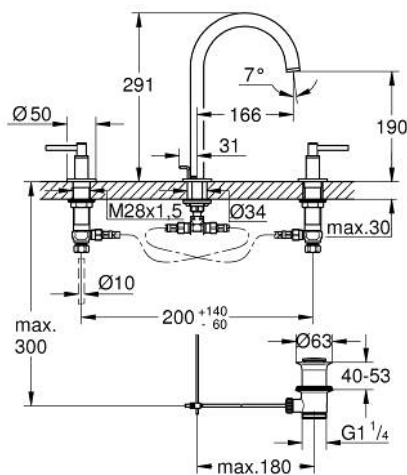

20 649 GL0 ATRIO ТРИДУПКОВ СМЕСИТЕЛ ЗА УМИВАЛНИК 1/2" L- РАЗМЕР

PRODUCT DESCRIPTION

- Colour: cool Sunrise
- Керамични глави 1/2", 90°
- GROHE LongLife finish
- GROHE EcoJoy - технология за намаляване разхода на вода
- максимален дебит (при 3 bar): 5 l/min
- Подвижен чучур с аератор и ограничител на дебита
- Завъртане на 0° / 150° / 360°
- Изпразнител 1 1/4"
- меки връзки между чучура и ръкохватките
- С лостови ръкохватки
- Включени два различни комплекта капачета. Един с обозначение "H" и "C", един без.

20 649 GL0 ATRIO ТРИДУПКОВ СМЕСИТЕЛ ЗА УМИВАЛНИК 1/2" L- РАЗМЕР

SPARE PARTS, октомври 2021 – now

- 1: Lever handles (Spare part-nr. 14216GL0)
- 2: Керамична глава 1/2" (Spare part-nr. 45882000)
- 2.1: O-ring Ø 18.2 x Ø 1.7 (Spare part-nr. 0392400M)
- 3: Керамична глава 1/2" (Spare part-nr. 45883000)
- 3.1: O-ring Ø 18.2 x Ø 1.7 (Spare part-nr. 0392400M)
- 4: Винт 1/2" (Spare part-nr. 1290100M)
- 4.1: Уплътнение Ø18,5 x Ø12 x 2 (Spare part-nr. 0138900M)
- 5: Чучур

(Spare part-nr. 101298GL00)

- 5.1: Ламинарен аератор (Spare part-nr. 48408000)
- 5.2: Предпазен пръстен (Spare part-nr. 4826600M)
- 5.3: Уплътнение Ø 13.5 x Ø 2.75 (Spare part-nr. 0128500M)
- 6: Активиращ прът (Spare part-nr. 65196GL0)
- 7: Fixing clamp (Spare part-nr. 6554100M)
- 8: Мека връзка (Spare part-nr. 45704000)
- 9: Изпразнител 3/4" (Spare part-nr. 28910GL0)
- 9.1: Тапа за отточен сифон (Spare part-nr. 07182GL0)
- 9.2: Прът ексцентрик (Spare part-nr. 07052000)
- 10: Coupling nut 1/2" x 14.5 mm (Spare part-nr. 1290200M)*
- 11: Прът ексцентрик (Spare part-nr. 07341000)*