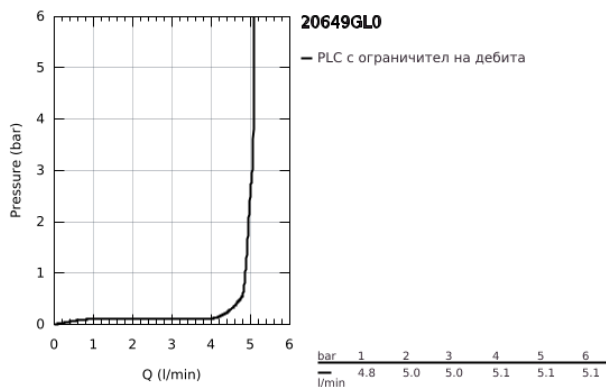

20 649 GL0 ATRIO ТРИДУПКОВ СМЕСИТЕЛ ЗА УМИВАЛНИК 1/2" L- РАЗМЕР

PRODUCT DESCRIPTION

- Colour: cool Sunrise
- Керамични глави 1/2", 90°
- GROHE LongLife finish
- GROHE EcoJoy - технология за намаляване разхода на вода
- максимален дебит (при 3 bar): 5 l/min
- Подвижен чучур с аератор и ограничител на дебита
- Завъртане на 0° / 150° / 360°
- Изпразнител 1 1/4"
- меки връзки между чучура и ръкохватките
- С лостови ръкохватки
- Включени два различни комплекта капачета. Един с обозначение "H" и "C", един без.

20 649 GL0 ATRIO ТРИДУПКОВ СМЕСИТЕЛ ЗА УМИВАЛНИК 1/2" L- РАЗМЕР

SPARE PARTS, октомври 2021 – now

- 1: Lever handles (Spare part-nr. 14216GL0)
- 2: Керамична глава 1/2" (Spare part-nr. 45882000)
- 2.1: O-ring Ø 18.2 x Ø 1.7 (Spare part-nr. 0392400M)
- 3: Керамична глава 1/2" (Spare part-nr. 45883000)
- 3.1: O-ring Ø 18.2 x Ø 1.7 (Spare part-nr. 0392400M)
- 4: Винт 1/2" (Spare part-nr. 1290100M)
- 4.1: Уплътнение Ø18,5 x Ø12 x 2 (Spare part-nr. 0138900M)
- 5: Чучур