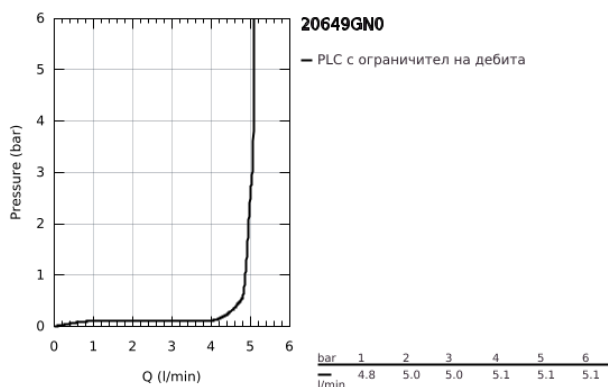

## 20 649 GN0 ATRIO ТРИДУПКОВ СМЕСИТЕЛ ЗА УМИВАЛНИК 1/2" L- РАЗМЕР

### PRODUCT DESCRIPTION

- Colour: brushed cool sunrise
- Керамични глави 1/2", 90°
- GROHE LongLife finish
- GROHE EcoJoy - технология за намаляване разхода на вода
- максимален дебит (при 3 bar): 5 l/min
- Подвижен чучур с аератор и ограничител на дебита
- Завъртане на 0° / 150° / 360°
- Изпразнител 1 1/4"
- меки връзки между чучура и ръкохватките
- С лостови ръкохватки
- Включени два различни комплекта капачета. Един с обозначение "H" и "C", един без.