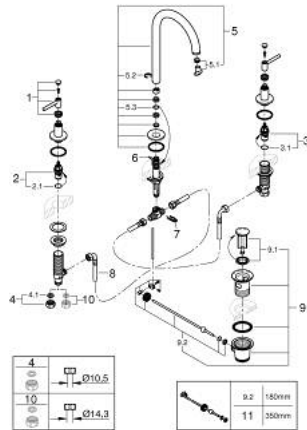

## 20 649 GN0 ATRIO ТРИДУПКОВ СМЕСИТЕЛ ЗА УМИВАЛНИК 1/2" L- РАЗМЕР

### SPARE PARTS, ноември 2022 – now

- 1: Lever handles (Spare part-nr. 14216GN0)
- 2: Керамична глава 1/2" (Spare part-nr. 45882000)
- 2.1: O-ring Ø 18.2 x Ø 1.7 (Spare part-nr. 0392400M)
- 3: Керамична глава 1/2" (Spare part-nr. 45883000)
- 3.1: O-ring Ø 18.2 x Ø 1.7 (Spare part-nr. 0392400M)
- 4: Винт 1/2" (Spare part-nr. 1290100M)
- 4.1: Уплътнение Ø18,5 x Ø12 x 2 (Spare part-nr. 0138900M)
- 5: Чучур

(Spare part-nr. 101298GN00)

- 5.1: Ламинарен аератор (Spare part-nr. 48408000)
- 5.2: Предпазен пръстен (Spare part-nr. 4826600M)
- 5.3: Sealing washer (Spare part-nr. 0128500M)
- 6: Активиращ прът (Spare part-nr. 65196GN0)
- 7: Fixing clamp (Spare part-nr. 6554100M)
- 8: Мека връзка (Spare part-nr. 45704000)
- 9: Изпразнител 3/4" (Spare part-nr. 28910GN0)
- 9.1: Тапа за отточен сифон (Spare part-nr. 07182GN0)
- 9.2: Прът ексцентрик (Spare part-nr. 07052000)
- 10: Coupling nut 1/2" x 14.5 mm (Spare part-nr. 1290200M)\*
- 11: Прът ексцентрик (Spare part-nr. 07341000)\*