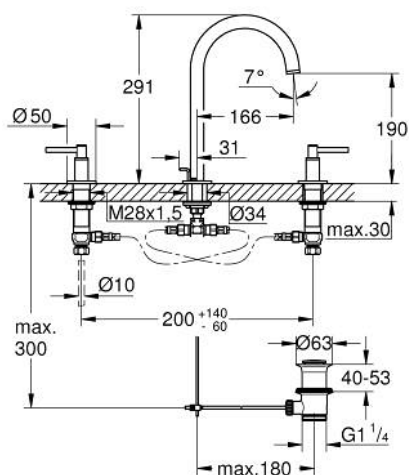

## 20 649 GN0 ATRIO ТРИДУПКОВ СМЕСИТЕЛ ЗА УМИВАЛНИК 1/2" L- РАЗМЕР

### PRODUCT DESCRIPTION

- Colour: brushed cool sunrise
- Керамични глави 1/2", 90°
- GROHE LongLife finish
- GROHE EcoJoy - технология за намаляване разхода на вода
- максимален дебит (при 3 bar): 5 l/min
- Подвижен чучур с аератор и ограничител на дебита
- Завъртане на 0° / 150° / 360°
- Изпразнител 1 1/4"
- меки връзки между чучура и ръкохватките
- С лостови ръкохватки
- Включени два различни комплекта капачета. Един с обозначение "H" и "C", един без.

### SPARE PARTS, ноември 2022 – now

- 1: Lever handles (Spare part-nr. 14216GN0)
- 2: Керамична глава 1/2" (Spare part-nr. 45882000)
- 2.1: O-ring Ø 18.2 x Ø 1.7 (Spare part-nr. 0392400M)
- 3: Керамична глава 1/2" (Spare part-nr. 45883000)
- 3.1: O-ring Ø 18.2 x Ø 1.7 (Spare part-nr. 0392400M)
- 4: Винт 1/2" (Spare part-nr. 1290100M)
- 4.1: Уплътнение Ø18,5 x Ø12 x 2 (Spare part-nr. 0138900M)
- 5: Чучур