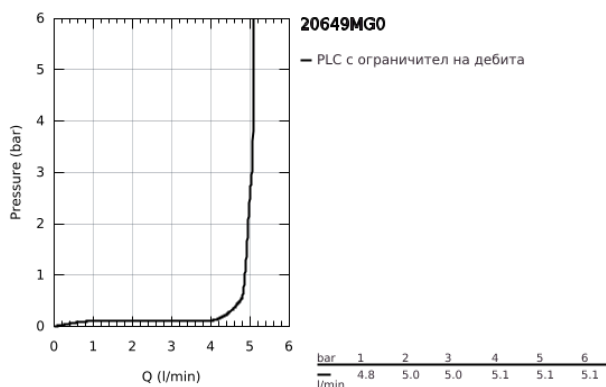

## 20 649 MG0 ATRIO ТРИДУПКОВ СМЕСИТЕЛ ЗА УМИВАЛНИК 1/2" L- РАЗМЕР

### PRODUCT DESCRIPTION

- Colour: satin graphite
- Керамични глави 1/2", 90°
- GROHE LongLife finish
- GROHE EcoJoy - технология за намаляване разхода на вода
- максимален дебит (при 3 bar): 5 l/min
- Подвижен чучур с аератор и ограничител на дебита
- Завъртане на 0° / 150° / 360°
- Изпразнител 1 1/4"
- меки връзки между чучура и ръкохватките
- С лостови ръкохватки
- Включени два различни комплекта капачета. Един с обозначение "H" и "C", един без.