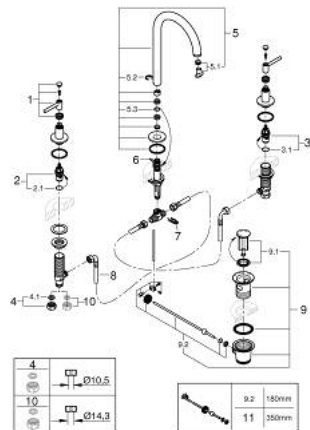

## 20 649 MG0 ATRIO ТРИДУПКОВ СМЕСИТЕЛ ЗА УМИВАЛНИК 1/2" L- РАЗМЕР

### PRODUCT DESCRIPTION

- Colour: satin graphite
- Керамични глави 1/2", 90°
- GROHE LongLife finish
- GROHE EcoJoy - технология за намаляване разхода на вода
- максимален дебит (при 3 bar): 5 l/min
- Подвижен чучур с аератор и ограничител на дебита
- Завъртане на 0° / 150° / 360°
- Изпразнител 1 1/4"
- меки връзки между чучура и ръкохватките
- С лостови ръкохватки
- Включени два различни комплекта капачета. Един с обозначение "H" и "C", един без.

## 20 649 MG0 АТРИО ТРИДУПКОВ СМЕСИТЕЛ ЗА УМИВАЛНИК 1/2" L- РАЗМЕР

### SPARE PARTS, октомври 2022 – now

- 1: Lever handles (Spare part-nr. 14216MG0)
- 2: Керамична глава 1/2" (Spare part-nr. 45882000)
- 2.1: O-ring Ø 18.2 x Ø 1.7 (Spare part-nr. 0392400M)
- 3: Керамична глава 1/2" (Spare part-nr. 45883000)
- 3.1: O-ring Ø 18.2 x Ø 1.7 (Spare part-nr. 0392400M)
- 4: Винт 1/2" (Spare part-nr. 1290100M)
- 4.1: Уплътнение Ø18,5 x Ø12 x 2 (Spare part-nr. 0138900M)
- 5: Чучур