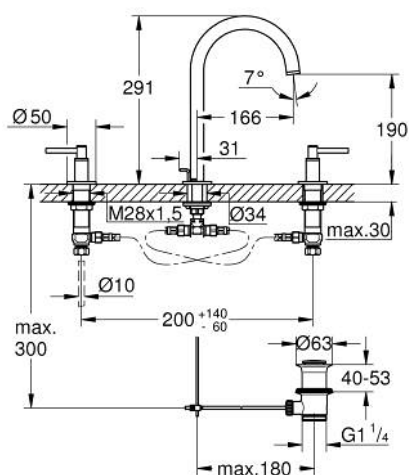

## 20 649 MG0 ATRIO ТРИДУПКОВ СМЕСИТЕЛ ЗА УМИВАЛНИК 1/2" L- РАЗМЕР

### PRODUCT DESCRIPTION

- Colour: satin graphite
- Керамични глави 1/2", 90°
- GROHE LongLife finish
- GROHE EcoJoy - технология за намаляване разхода на вода
- максимален дебит (при 3 bar): 5 l/min
- Подвижен чучур с аератор и ограничител на дебита
- Завъртане на 0° / 150° / 360°
- Изпразнител 1 1/4"
- меки връзки между чучура и ръкохватките
- С лостови ръкохватки
- Включени два различни комплекта капачета. Един с обозначение "H" и "C", един без.

## 20 649 MG0 АТРИО ТРИДУПКОВ СМЕСИТЕЛ ЗА УМИВАЛНИК 1/2" L- РАЗМЕР

### SPARE PARTS, октомври 2022 – now

- 1: Lever handles (Spare part-nr. 14216MG0)
- 2: Керамична глава 1/2" (Spare part-nr. 45882000)
- 2.1: O-ring Ø 18.2 x Ø 1.7 (Spare part-nr. 0392400M)
- 3: Керамична глава 1/2" (Spare part-nr. 45883000)
- 3.1: O-ring Ø 18.2 x Ø 1.7 (Spare part-nr. 0392400M)
- 4: Винт 1/2" (Spare part-nr. 1290100M)
- 4.1: Уплътнение Ø18,5 x Ø12 x 2 (Spare part-nr. 0138900M)
- 5: Чучур