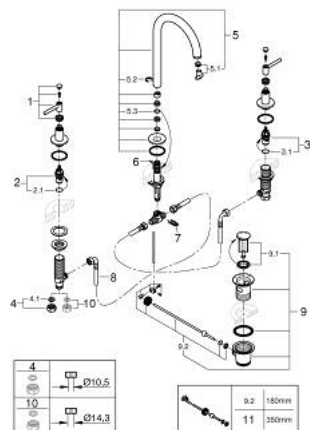

20 649 MS0 АТРИО ТРИДУПКОВ СМЕСИТЕЛ ЗА УМИВАЛНИК 1/2" L- РАЗМЕР

PRODUCT DESCRIPTION

- Colour: satin steel
- Керамични глави 1/2", 90°
- GROHE LongLife finish
- GROHE EcoJoy - технология за намаляване разхода на вода
- максимален дебит (при 3 bar): 5 l/min
- Подвижен чучур с аератор и ограничител на дебита
- Завъртане на 0° / 150° / 360°
- Изпразнител 1 1/4"
- меки връзки между чучура и ръкохватките
- С лостови ръкохватки
- Включени два различни комплекта капачета. Един с обозначение "Н" и "С", един без.

20 649 MS0 АТРИО ТРИДУПКОВ СМЕСИТЕЛ ЗА УМИВАЛНИК 1/2" L- РАЗМЕР

SPARE PARTS, октомври 2022 – now

- 1: Lever handles (Spare part-nr. 14216MS0)
 - 2: Керамична глава 1/2" (Spare part-nr. 45882000)
 - 2.1: O-ring Ø 18.2 x Ø 1.7 (Spare part-nr. 0392400M)
 - 3: Керамична глава 1/2" (Spare part-nr. 45883000)
 - 3.1: O-ring Ø 18.2 x Ø 1.7 (Spare part-nr. 0392400M)
 - 4: Винт 1/2" (Spare part-nr. 1290100M)
 - 4.1: Уплътнение Ø18,5 x Ø12 x 2 (Spare part-nr. 0138900M)
 - 5: Чучур

(Spare part-nr. 101298MS00)
 - 5.1: Ламинарен аератор (Spare part-nr. 48408000)
 - 5.2: Предпазен пръстен (Spare part-nr. 4826600M)
 - 5.3: Sealing washer (Spare part-nr. 0128500M)
 - 6: Активиращ прът (Spare part-nr. 65196MS0)
 - 7: Fixing clamp (Spare part-nr. 6554100M)
 - 8: Мека връзка (Spare part-nr. 45704000)
 - 9: Изпразнител 3/4" (Spare part-nr. 28910MS0)
 - 9.1: Тапа за отточен сифон (Spare part-nr. 07182MS0)
 - 9.2: Прът ексцентрик (Spare part-nr. 07052000)
 - 10: Coupling nut 1/2" x 14.5 mm (Spare part-nr. 1290200M)*
 - 11: Прът ексцентрик (Spare part-nr. 07341000)*
- * Optional accessories