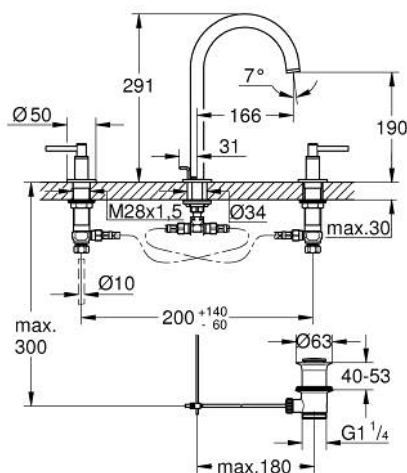

20 649 MS0 АТРИО ТРИДУПКОВ СМЕСИТЕЛ ЗА УМИВАЛНИК 1/2" L- РАЗМЕР

PRODUCT DESCRIPTION

- Colour: satin steel
- Керамични глави 1/2", 90°
- GROHE LongLife finish
- GROHE EcoJoy - технология за намаляване разхода на вода
- максимален дебит (при 3 bar): 5 l/min
- Подвижен чучур с аератор и ограничител на дебита
- Завъртане на 0° / 150° / 360°
- Изпразнител 1 1/4"
- меки връзки между чучура и ръкохватките
- С лостови ръкохватки
- Включени два различни комплекта капачета. Един с обозначение "Н" и "С", един без.

20 649 MS0 АТРИО ТРИДУПКОВ СМЕСИТЕЛ ЗА УМИВАЛНИК 1/2" L- РАЗМЕР

SPARE PARTS, октомври 2022 – now

- 1: Lever handles (Spare part-nr. 14216MS0)
 - 2: Керамична глава 1/2" (Spare part-nr. 45882000)
 - 2.1: O-ring Ø 18.2 x Ø 1.7 (Spare part-nr. 0392400M)
 - 3: Керамична глава 1/2" (Spare part-nr. 45883000)
 - 3.1: O-ring Ø 18.2 x Ø 1.7 (Spare part-nr. 0392400M)
 - 4: Винт 1/2" (Spare part-nr. 1290100M)
 - 4.1: Уплътнение Ø18,5 x Ø12 x 2 (Spare part-nr. 0138900M)
 - 5: Чучур

(Spare part-nr. 101298MS00)
 - 5.1: Ламинарен аератор (Spare part-nr. 48408000)
 - 5.2: Предпазен пръстен (Spare part-nr. 4826600M)
 - 5.3: Sealing washer (Spare part-nr. 0128500M)
 - 6: Активиращ прът (Spare part-nr. 65196MS0)
 - 7: Fixing clamp (Spare part-nr. 6554100M)
 - 8: Мека връзка (Spare part-nr. 45704000)
 - 9: Изпразнител 3/4" (Spare part-nr. 28910MS0)
 - 9.1: Тапа за отточен сифон (Spare part-nr. 07182MS0)
 - 9.2: Прът ексцентрик (Spare part-nr. 07052000)
 - 10: Coupling nut 1/2" x 14.5 mm (Spare part-nr. 1290200M)*
 - 11: Прът ексцентрик (Spare part-nr. 07341000)*
- * Optional accessories