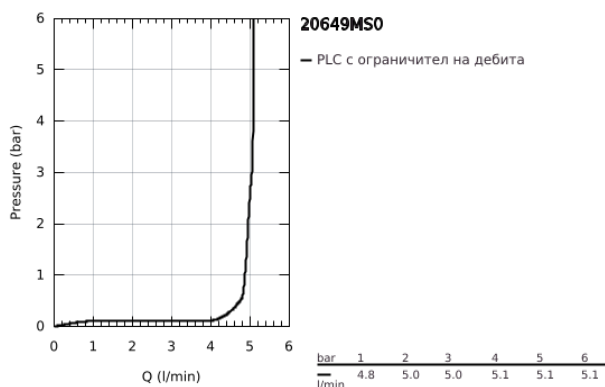

20 649 MS0 АТРИО ТРИДУПКОВ СМЕСИТЕЛ ЗА УМИВАЛНИК 1/2" L- РАЗМЕР

PRODUCT DESCRIPTION

- Colour: satin steel
- Керамични глави 1/2", 90°
- GROHE LongLife finish
- GROHE EcoJoy - технология за намаляване разхода на вода
- максимален дебит (при 3 bar): 5 l/min
- Подвижен чучур с аератор и ограничител на дебита
- Завъртане на 0° / 150° / 360°
- Изпразнител 1 1/4"
- меки връзки между чучура и ръкохватките
- С лостови ръкохватки
- Включени два различни комплекта капачета. Един с обозначение "Н" и "С", един без.

20 649 MS0 АТРИО ТРИДУПКОВ СМЕСИТЕЛ ЗА УМИВАЛНИК 1/2" L- РАЗМЕР

SPARE PARTS, октомври 2022 – now

- 1: Lever handles (Spare part-nr. 14216MS0)
 - 2: Керамична глава 1/2" (Spare part-nr. 45882000)
 - 2.1: O-ring Ø 18.2 x Ø 1.7 (Spare part-nr. 0392400M)
 - 3: Керамична глава 1/2" (Spare part-nr. 45883000)
 - 3.1: O-ring Ø 18.2 x Ø 1.7 (Spare part-nr. 0392400M)
 - 4: Винт 1/2" (Spare part-nr. 1290100M)
 - 4.1: Уплътнение Ø18,5 x Ø12 x 2 (Spare part-nr. 0138900M)
 - 5: Чучур