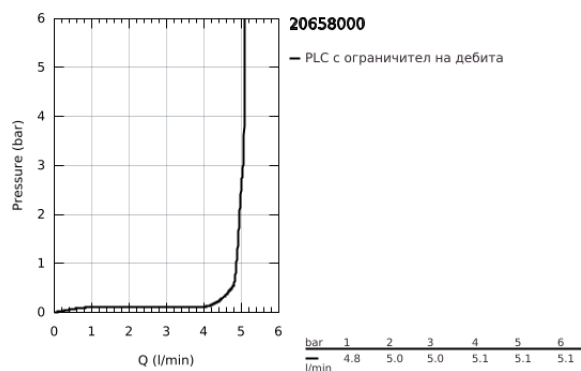

20 658 000 ATRIO СТОЯЩ ВЕНТИЛ 1/2"

PRODUCT DESCRIPTION

- Colour: хром
- Керамичен затварящ механизъм 1/2" - 90°
- GROHE LongLife хромирано покритие
- GROHE EcoJoy - технология за намаляване разхода на вода
- максимален дебит (при 3 bar): 5 l/min
- Система за бърз монтаж
- Аератор
- Прав чучур
- С лостови ръкохватки