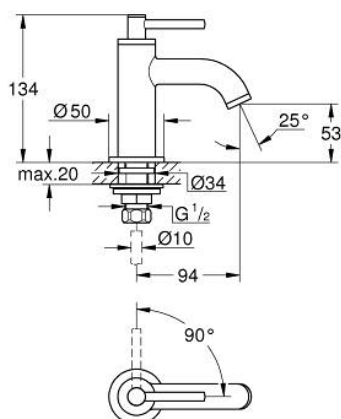

20 658 000 ATRIO СТОЯЩ ВЕНТИЛ 1/2"

PRODUCT DESCRIPTION

- Colour: хром
- Керамичен затварящ механизъм 1/2" - 90°
- GROHE LongLife хромирано покритие
- GROHE EcoJoy - технология за намаляване разхода на вода
- максимален дебит (при 3 bar): 5 l/min
- Система за бърз монтаж
- Аератор
- Прав чучур
- С лостови ръкохватки

20 658 000 ATRIO СТОЯЩ ВЕНТИЛ 1/2"

SPARE PARTS, октомври 2021 – now

- 1: Lever handles (Spare part-nr. 14216000)
- 2: Керамична глава 1/2" (Spare part-nr. 45882000)
- 2.1: O-ring \varnothing 18.2 x \varnothing 1.7 (Spare part-nr. 0392400M)
- 3: Комплект за монтиране на болтове (Spare part-nr. 45004000)
- 4: Ламинарен аератор (Spare part-nr. 48408000)
- 5: Винт 1/2" (Spare part-nr. 1290100M)
- 5.1: Уплътнение \varnothing 18,5 x \varnothing 12 x 2 (Spare part-nr. 0138900M)
- 6: Coupling nut 1/2" x 14.5 mm (Spare part-nr. 1290200M)*