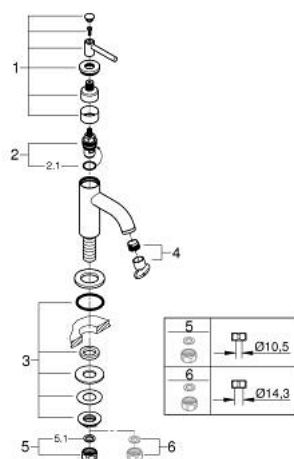

20 658 000 ATRIO СТОЯЩ ВЕНТИЛ 1/2"

PRODUCT DESCRIPTION

- Colour: хром
- Керамичен затварящ механизъм 1/2" - 90°
- GROHE LongLife хромирано покритие
- GROHE EcoJoy - технология за намаляване разхода на вода
- максимален дебит (при 3 bar): 5 l/min
- Система за бърз монтаж
- Аератор
- Прав чучур
- С лостови ръкохватки

20 658 000 ATRIO СТОЯЩ ВЕНТИЛ 1/2"

SPARE PARTS, октомври 2021 – now

- 1: Lever handles (Spare part-nr. 14216000)
- 2: Керамична глава 1/2" (Spare part-nr. 45882000)
- 2.1: O-ring \varnothing 18.2 x \varnothing 1.7 (Spare part-nr. 0392400M)
- 3: Комплект за монтиране на болтове (Spare part-nr. 45004000)
- 4: Ламинарен аератор (Spare part-nr. 48408000)
- 5: Винт 1/2" (Spare part-nr. 1290100M)
- 5.1: Уплътнение \varnothing 18,5 x \varnothing 12 x 2 (Spare part-nr. 0138900M)
- 6: Coupling nut 1/2" x 14.5 mm (Spare part-nr. 1290200M)*