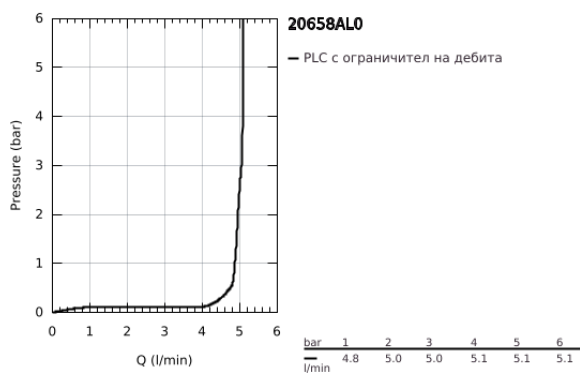

20 658 AL0 ATRIO СТОЯЩ ВЕНТИЛ 1/2"

PRODUCT DESCRIPTION

- Colour: brushed hard graphite
- Керамичен затварящ механизъм 1/2" - 90°
- GROHE LongLife finish
- GROHE EcoJoy - технология за намаляване разхода на вода
- максимален дебит (при 3 bar): 5 l/min
- Система за бърз монтаж
- Аератор
- Прав чучур
- С лостови ръкохватки