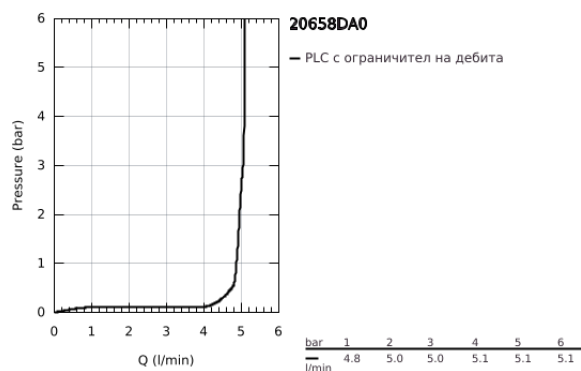

### PRODUCT DESCRIPTION

- Colour: warm sunset
- Керамичен затварящ механизъм 1/2" - 90°
- GROHE LongLife finish
- GROHE EcoJoy - технология за намаляване разхода на вода
- максимален дебит (при 3 bar): 5 l/min
- Система за бърз монтаж
- Аератор
- Прав чучур
- С лостови ръкохватки