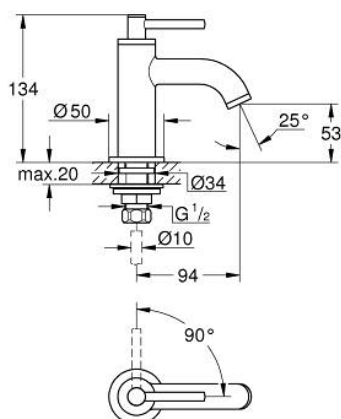

## 20 658 DA0 ATRIO СТОЯЩ ВЕНТИЛ 1/2"

### PRODUCT DESCRIPTION

- Colour: warm sunset
- Керамичен затварящ механизъм 1/2" - 90°
- GROHE LongLife finish
- GROHE EcoJoy - технология за намаляване разхода на вода
- максимален дебит (при 3 bar): 5 l/min
- Система за бърз монтаж
- Аератор
- Прав чучур
- С лостови ръкохватки

### SPARE PARTS, октомври 2021 – now

- 1: Lever handles (Spare part-nr. 14216DA0)
- 2: Керамична глава 1/2" (Spare part-nr. 45882000)
- 2.1: O-ring  $\varnothing$  18.2 x  $\varnothing$  1.7 (Spare part-nr. 0392400M)
- 3: Комплект за монтиране на болтове (Spare part-nr. 45004000)
- 4: Ламинарен аератор (Spare part-nr. 48408000)
- 5: Винт 1/2" (Spare part-nr. 1290100M)
- 5.1: Уплътнение  $\varnothing$ 18,5 x  $\varnothing$ 12 x 2 (Spare part-nr. 0138900M)
- 6: Coupling nut 1/2" x 14.5 mm (Spare part-nr. 1290200M)\*