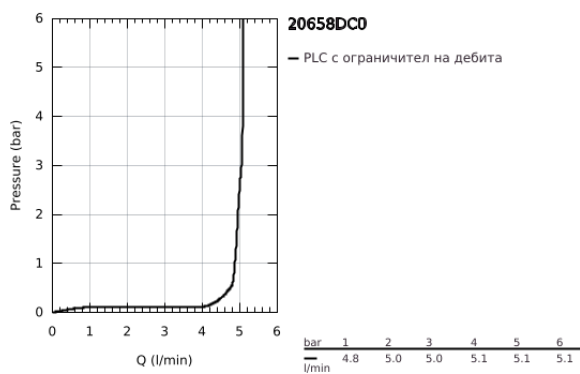

20 658 DC0 ATRIO СТОЯЩ ВЕНТИЛ 1/2"

PRODUCT DESCRIPTION

- Colour: supersteel
- Керамичен затварящ механизъм 1/2" - 90°
- GROHE LongLife finish
- 5,7 l/min ламинарен аератор
- Система за бърз монтаж
- Аератор
- Прав чучур
- С лостови ръкохватки
- максимален дебит (при 3 bar): 5 l/min
- GROHE EcoJoy - технология за намаляване разхода на вода