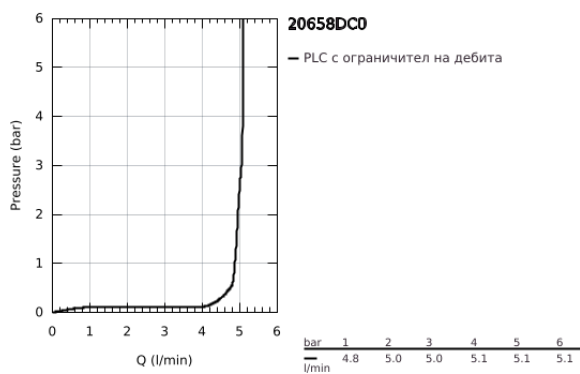

20 658 DC0 ATRIO СТОЯЩ ВЕНТИЛ 1/2"

PRODUCT DESCRIPTION

- Colour: supersteel
- Керамичен затварящ механизъм 1/2" - 90°
- GROHE LongLife finish
- GROHE EcoJoy 5,7 l/min ламинарен аератор
- Система за бърз монтаж
- Аератор
- Прав чучур
- С лостови ръкохватки
- максимален дебит (при 3 bar): 5 l/min
- GROHE EcoJoy - технология за намаляване разхода на вода