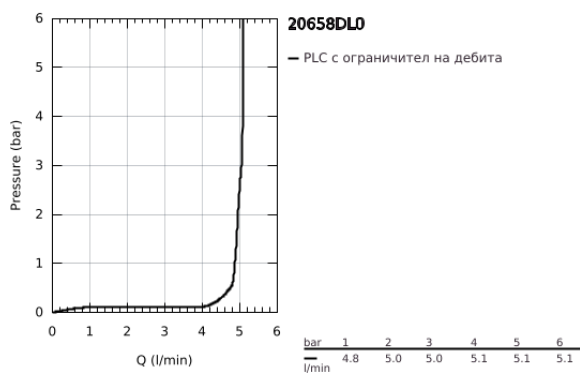

### PRODUCT DESCRIPTION

- Colour: brushed warm sunset
- Керамичен затварящ механизъм 1/2" - 90°
- GROHE LongLife finish
- GROHE EcoJoy - технология за намаляване разхода на вода
- максимален дебит (при 3 bar): 5 l/min
- Система за бърз монтаж
- Аератор
- Прав чучур
- С лостови ръкохватки