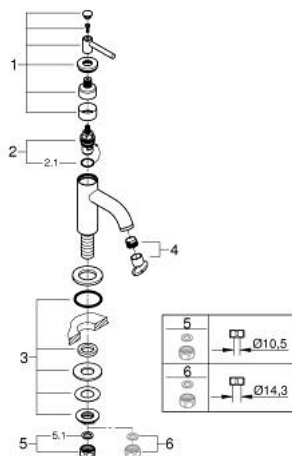

20 658 GL0 ATRIO СТОЯЩ ВЕНТИЛ 1/2"

PRODUCT DESCRIPTION

- Colour: cool Sunrise
- Керамичен затварящ механизъм 1/2" - 90°
- GROHE LongLife finish
- GROHE EcoJoy - технология за намаляване разхода на вода
- максимален дебит (при 3 bar): 5 l/min
- Система за бърз монтаж
- Аератор
- Прав чучур
- С лостови ръкохватки

20 658 GL0 ATRIO СТОЯЩ ВЕНТИЛ 1/2"

SPARE PARTS, октомври 2021 – now

- 1: Lever handles (Spare part-nr. 14216GL0)
- 2: Керамична глава 1/2" (Spare part-nr. 45882000)
- 2.1: O-ring Ø 18.2 x Ø 1.7 (Spare part-nr. 0392400M)
- 3: Комплект за монтиране на болтове (Spare part-nr. 45004000)
- 4: Ламинарен аератор (Spare part-nr. 48408000)
- 5: Винт 1/2" (Spare part-nr. 1290100M)
- 5.1: Уплътнение Ø18,5 x Ø12 x 2 (Spare part-nr. 0138900M)
- 6: Coupling nut 1/2" x 14.5 mm (Spare part-nr. 1290200M)*