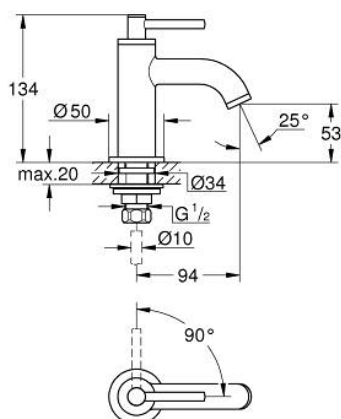

20 658 GL0 ATRIO СТОЯЩ ВЕНТИЛ 1/2"

PRODUCT DESCRIPTION

- Colour: cool Sunrise
- Керамичен затварящ механизъм 1/2" - 90°
- GROHE LongLife finish
- GROHE EcoJoy - технология за намаляване разхода на вода
- максимален дебит (при 3 bar): 5 l/min
- Система за бърз монтаж
- Аератор
- Прав чучур
- С лостови ръкохватки

20 658 GL0 ATRIO СТОЯЩ ВЕНТИЛ 1/2"

SPARE PARTS, октомври 2021 – now

- 1: Lever handles (Spare part-nr. 14216GL0)
- 2: Керамична глава 1/2" (Spare part-nr. 45882000)
- 2.1: O-ring Ø 18.2 x Ø 1.7 (Spare part-nr. 0392400M)
- 3: Комплект за монтиране на болтове (Spare part-nr. 45004000)
- 4: Ламинарен аератор (Spare part-nr. 48408000)
- 5: Винт 1/2" (Spare part-nr. 1290100M)
- 5.1: Уплътнение Ø18,5 x Ø12 x 2 (Spare part-nr. 0138900M)
- 6: Coupling nut 1/2" x 14.5 mm (Spare part-nr. 1290200M)*