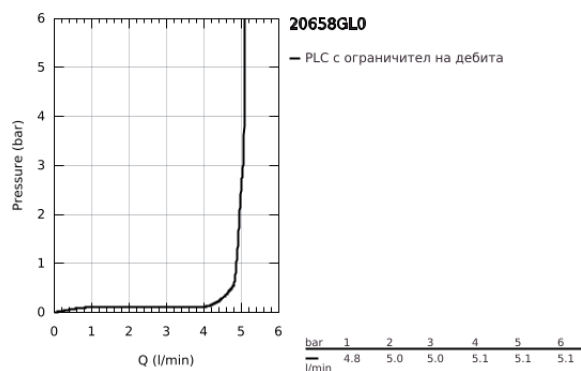

20 658 GL0 ATRIO СТОЯЩ ВЕНТИЛ 1/2"

PRODUCT DESCRIPTION

- Colour: cool Sunrise
- Керамичен затварящ механизъм 1/2" - 90°
- GROHE LongLife finish
- GROHE EcoJoy - технология за намаляване разхода на вода
- максимален дебит (при 3 bar): 5 l/min
- Система за бърз монтаж
- Аератор
- Прав чучур
- С лостови ръкохватки