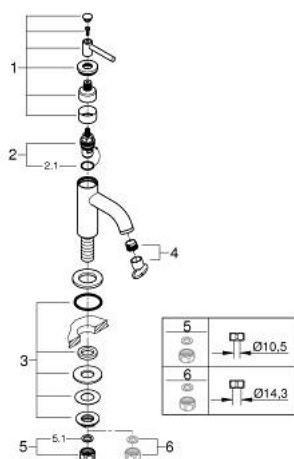

20 658 GN0 ATRIO СТОЯЦ ВЕНТИЛ 1/2"

PRODUCT DESCRIPTION

- Colour: brushed cool sunrise
- Керамичен затварящ механизъм 1/2" - 90°
- GROHE LongLife finish
- GROHE EcoJoy - технология за намаляване разхода на вода
- максимален дебит (при 3 bar): 5 l/min
- Система за бърз монтаж
- Аератор
- Прав чучур
- С лостови ръкохватки

20 658 GN0 ATRIO СТОЯЦ ВЕНТИЛ 1/2"

SPARE PARTS, ноември 2022 – now

- 1: Lever handles (Spare part-nr. 14216GN0)
- 2: Керамична глава 1/2" (Spare part-nr. 45882000)
- 2.1: O-ring \varnothing 18.2 x \varnothing 1.7 (Spare part-nr. 0392400M)
- 3: Комплект за монтиране на болтове (Spare part-nr. 45004000)
- 4: Ламинарен аератор (Spare part-nr. 48408000)
- 5: Винт 1/2" (Spare part-nr. 1290100M)
- 5.1: Уплътнение \varnothing 18,5 x \varnothing 12 x 2 (Spare part-nr. 0138900M)
- 6: Coupling nut 1/2" x 14.5 mm (Spare part-nr. 1290200M)*