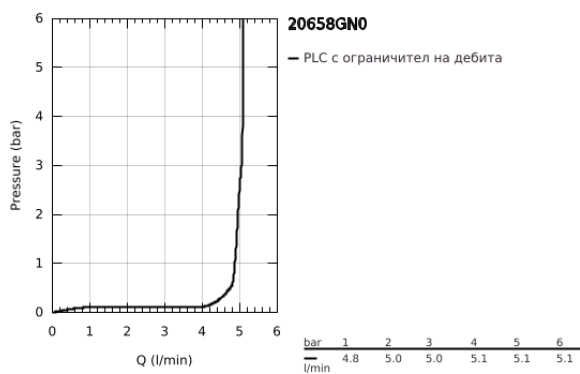

20 658 GN0 ATRIO СТОЯЦ ВЕНТИЛ 1/2"

PRODUCT DESCRIPTION

- Colour: brushed cool sunrise
- Керамичен затварящ механизъм 1/2" - 90°
- GROHE LongLife finish
- GROHE EcoJoy - технология за намаляване разхода на вода
- максимален дебит (при 3 bar): 5 l/min
- Система за бърз монтаж
- Аератор
- Прав чучур
- С лостови ръкохватки