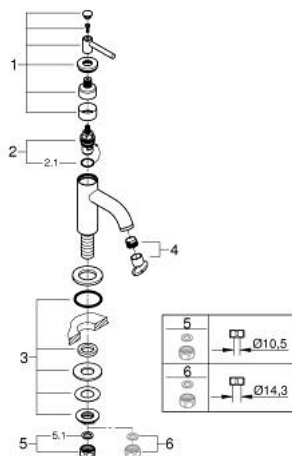

20 658 KF0 ATRIO СТОЯЩ ВЕНТИЛ 1/2"

PRODUCT DESCRIPTION

- Colour: phantom black
- Керамичен затварящ механизъм 1/2"- 90°
- GROHE EcoJoy - технология за намаляване разхода на вода
- максимален дебит (при 3 bar): 5 l/min
- Система за бърз монтаж
- Аератор
- Прав чучур
- С лостови ръкохватки

20 658 KF0 ATRIO СТОЯЩ ВЕНТИЛ 1/2"

SPARE PARTS, януари 2024 – now

- 1: Lever handles (Spare part-nr. 14216KF0)
- 2: Керамична глава 1/2" (Spare part-nr. 45882000)
- 2.1: O-ring Ø 18.2 x Ø 1.7 (Spare part-nr. 0392400M)
- 3: Комплект за монтиране на болтове (Spare part-nr. 45004000)
- 4: Ламинарен аератор (Spare part-nr. 48408000)
- 5: Винт 1/2" (Spare part-nr. 1290100M)
- 5.1: Уплътнение Ø18,5 x Ø12 x 2 (Spare part-nr. 0138900M)
- 6: Coupling nut 1/2" x 14.5 mm (Spare part-nr. 1290200M)*