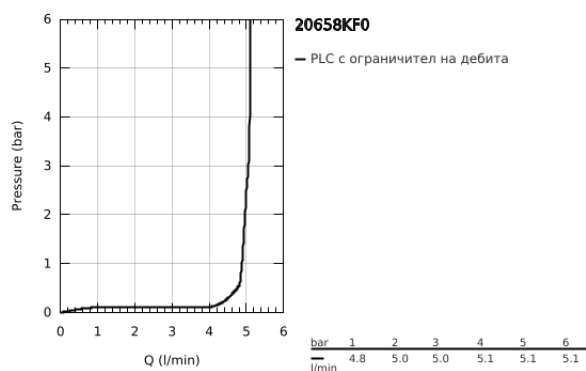

20 658 KF0 ATRIO СТОЯЩ ВЕНТИЛ 1/2"

PRODUCT DESCRIPTION

- Colour: phantom black
- Керамичен затварящ механизъм 1/2"- 90°
- GROHE EcoJoy - технология за намаляване разхода на вода
- максимален дебит (при 3 bar): 5 l/min
- Система за бърз монтаж
- Аератор
- Прав чучур
- С лостови ръкохватки