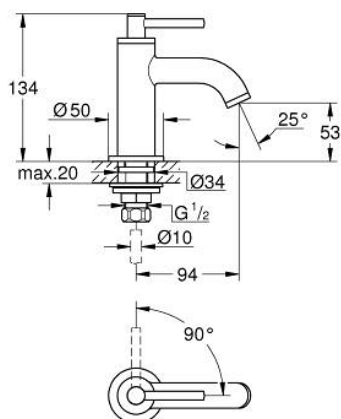

20 658 KF0 ATRIO СТОЯЩ ВЕНТИЛ 1/2"

PRODUCT DESCRIPTION

- Colour: phantom black
- Керамичен затварящ механизъм 1/2"- 90°
- GROHE EcoJoy - технология за намаляване разхода на вода
- максимален дебит (при 3 bar): 5 l/min
- Система за бърз монтаж
- Аератор
- Прав чучур
- С лостови ръкохватки

20 658 KF0 ATRIO СТОЯЩ ВЕНТИЛ 1/2"

SPARE PARTS, януари 2024 – now

- 1: Lever handles (Spare part-nr. 14216KF0)
- 2: Керамична глава 1/2" (Spare part-nr. 45882000)
- 2.1: O-ring Ø 18.2 x Ø 1.7 (Spare part-nr. 0392400M)
- 3: Комплект за монтиране на болтове (Spare part-nr. 45004000)
- 4: Ламинарен аератор (Spare part-nr. 48408000)
- 5: Винт 1/2" (Spare part-nr. 1290100M)
- 5.1: Уплътнение Ø18,5 x Ø12 x 2 (Spare part-nr. 0138900M)
- 6: Coupling nut 1/2" x 14.5 mm (Spare part-nr. 1290200M)*