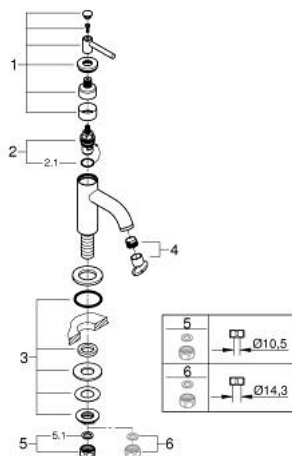

20 658 MG0 ATRIO СТОЯЩ ВЕНТИЛ 1/2"

PRODUCT DESCRIPTION

- Colour: satin graphite
- Керамичен затврящ механизъм 1/2" - 90°
- GROHE LongLife finish
- GROHE EcoJoy - технология за намаляване разхода на вода
- максимален дебит (при 3 bar): 5 l/min
- Система за бърз монтаж
- Аератор
- Прав чучур
- С лостови ръкохватки

20 658 MG0 ATRIO СТОЯЩ ВЕНТИЛ 1/2"

SPARE PARTS, октомври 2022 – now

- 1: Lever handles (Spare part-nr. 14216MG0)
- 2: Керамична глава 1/2" (Spare part-nr. 45882000)
- 2.1: O-ring Ø 18.2 x Ø 1.7 (Spare part-nr. 0392400M)
- 3: Комплект за монтиране на болтове (Spare part-nr. 45004000)
- 4: Ламинарен аератор (Spare part-nr. 48408000)
- 5: Винт 1/2" (Spare part-nr. 1290100M)
- 5.1: Уплътнение Ø18,5 x Ø12 x 2 (Spare part-nr. 0138900M)
- 6: Coupling nut 1/2" x 14.5 mm (Spare part-nr. 1290200M)*