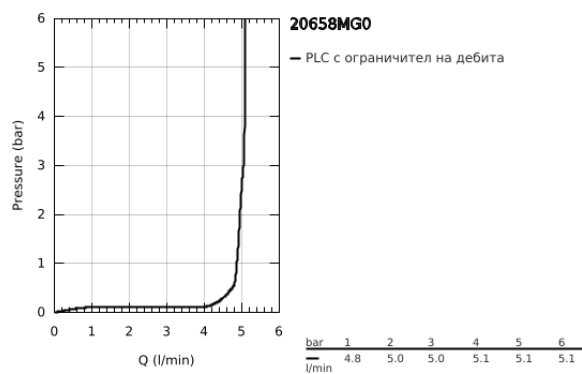

20 658 MG0 ATRIO СТОЯЩ ВЕНТИЛ 1/2"

PRODUCT DESCRIPTION

- Colour: satin graphite
- Керамичен затврящ механизъм 1/2" - 90°
- GROHE LongLife finish
- GROHE EcoJoy - технология за намаляване разхода на вода
- максимален дебит (при 3 bar): 5 l/min
- Система за бърз монтаж
- Аератор
- Прав чучур
- С лостови ръкохватки