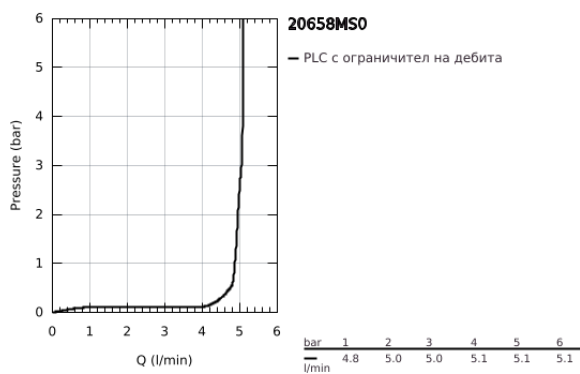

20 658 MS0 АТРИО СТОЯЩ ВЕНТИЛ 1/2"

PRODUCT DESCRIPTION

- Colour: satin steel
- Керамичен затварящ механизъм 1/2" - 90°
- GROHE LongLife finish
- GROHE EcoJoy - технология за намаляване разхода на вода
- максимален дебит (при 3 bar): 5 l/min
- Система за бърз монтаж
- Аератор
- Прав чучур
- С лостови ръкохватки

20 658 MS0 АТРИО СТОЯЩ ВЕНТИЛ 1/2"

SPARE PARTS, октомври 2022 – now

- 1: Lever handles (Spare part-nr. 14216MS0)
- 2: Керамична глава 1/2" (Spare part-nr. 45882000)
- 2.1: O-ring Ø 18.2 x Ø 1.7 (Spare part-nr. 0392400M)
- 3: Комплект за монтиране на болтове (Spare part-nr. 45004000)
- 4: Ламинарен аератор (Spare part-nr. 48408000)
- 5: Винт 1/2" (Spare part-nr. 1290100M)
- 5.1: Уплътнение Ø18,5 x Ø12 x 2 (Spare part-nr. 0138900M)
- 6: Coupling nut 1/2" x 14.5 mm (Spare part-nr. 1290200M)*