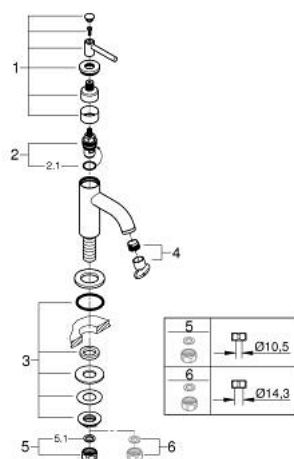

20 658 MS0 АТРИО СТОЯЩ ВЕНТИЛ 1/2"

PRODUCT DESCRIPTION

- Colour: satin steel
- Керамичен затварящ механизъм 1/2" - 90°
- GROHE LongLife finish
- GROHE EcoJoy - технология за намаляване разхода на вода
- максимален дебит (при 3 bar): 5 l/min
- Система за бърз монтаж
- Аератор
- Прав чучур
- С лостови ръкохватки

20 658 MS0 АТРИО СТОЯЩ ВЕНТИЛ 1/2"

SPARE PARTS, октомври 2022 – now

- 1: Lever handles (Spare part-nr. 14216MS0)
- 2: Керамична глава 1/2" (Spare part-nr. 45882000)
- 2.1: O-ring Ø 18.2 x Ø 1.7 (Spare part-nr. 0392400M)
- 3: Комплект за монтиране на болтове (Spare part-nr. 45004000)
- 4: Ламинарен аератор (Spare part-nr. 48408000)
- 5: Винт 1/2" (Spare part-nr. 1290100M)
- 5.1: Уплътнение Ø18,5 x Ø12 x 2 (Spare part-nr. 0138900M)
- 6: Coupling nut 1/2" x 14.5 mm (Spare part-nr. 1290200M)*