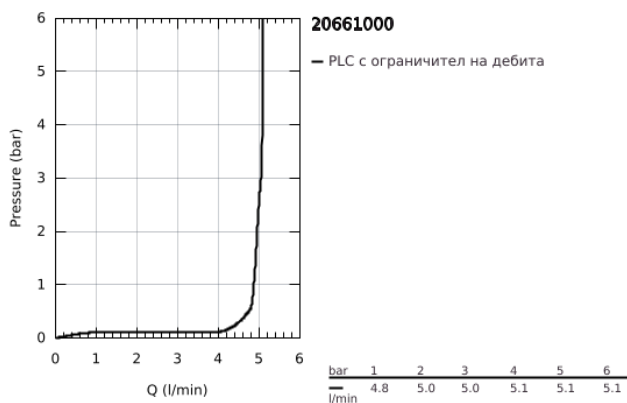

20 661 000 ATRIO ТРИДУПКОВ СМЕСИТЕЛ ЗА УМИВАЛНИК M-SIZE

PRODUCT DESCRIPTION

- Colour: хром
- Стенен монтаж
- Външна част към тяло за вграждане 29 025 002
- Вентили за топла и студена вода с керамични механизми 1/2", 90°
- GROHE LongLife хромирано покритие
- GROHE EcoJoy - технология за намаляване разхода на вода
- максимален дебит (при 3 bar): 5 l/min
- Отстояние между външните отвори 200 mm
- Издаденост 180 mm
- Кръстовидни ръкохватки
- без тяло за вграждане 29 025 002 (закупува се отделно)
- Включени два различни комплекта капачета. Един с обозначение "H" и "C", един без.