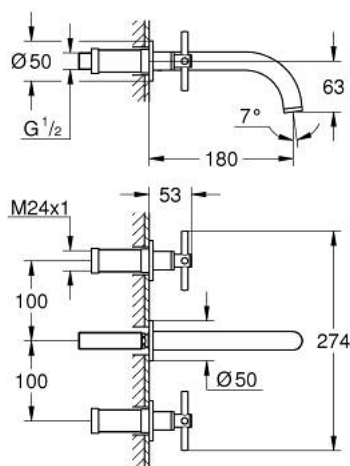

20 661 000 ATRIO ТРИДУПКОВ СМЕСИТЕЛ ЗА УМИВАЛНИК M-SIZE

PRODUCT DESCRIPTION

- Colour: хром
- Стенен монтаж
- Външна част към тяло за вграждане 29 025 002
- Вентили за топла и студена вода с керамични механизми 1/2", 90°
- GROHE LongLife хромирано покритие
- GROHE EcoJoy - технология за намаляване разхода на вода
- максимален дебит (при 3 bar): 5 l/min
- Отстояние между външните отвори 200 mm
- Издаденост 180 mm
- Кръстовидни ръкохватки
- без тяло за вграждане 29 025 002 (закупува се отделно)
- Включени два различни комплекта капачета. Един с обозначение "H" и "C", един без.

20 661 000 ATRIO ТРИДУПКОВ СМЕСИТЕЛ ЗА УМИВАЛНИК M-SIZE

SPARE PARTS, октомври 2021 – now

1: Extension for spindle (Spare part-nr. 45988000)

2: Cross handles (Spare part-nr. 14215000)

3: Чучур

(Spare part-nr. 1013440000)

3.1: Ламинарен аератор (Spare part-nr. 48408000)

4: Connection nipple (Spare part-nr. 1013459990)