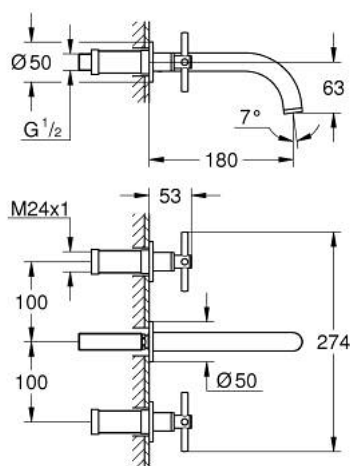

20 661 AL0 ATRIO ТРИДУПКОВ СМЕСИТЕЛ ЗА УМИВАЛНИК M-SIZE

PRODUCT DESCRIPTION

- Colour: brushed hard graphite
- Стенен монтаж
- Външна част към тяло за вграждане 29 025 002
- Вентили за топла и студена вода с керамични механизми 1/2", 90°
- GROHE LongLife finish
- GROHE EcoJoy - технология за намаляване разхода на вода
- максимален дебит (при 3 bar): 5 l/min
- Отстояние между външните отвори 200 mm
- Издаденост 180 mm
- Кръстовидни ръкохватки
- без тяло за вграждане 29 025 002 (закупува се отделно)
- Включени два различни комплекта капачета. Един с обозначение "H" и "C", един без.

20 661 AL0 ATRIO ТРИДУПКОВ СМЕСИТЕЛ ЗА УМИВАЛНИК M-SIZE

SPARE PARTS, октомври 2021 – now

1: Extension for spindle (Spare part-nr. 45988000)

2: Cross handles (Spare part-nr. 14215AL0)

3: Чучур

(Spare part-nr. 101344AL00)

3.1: Ламинарен аератор (Spare part-nr. 48408000)

4: Connection nipple (Spare part-nr. 1013459990)