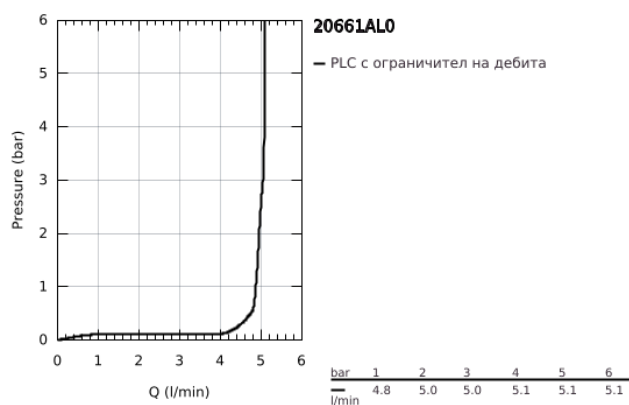

20 661 AL0 ATRIO ТРИДУПКОВ СМЕСИТЕЛ ЗА УМИВАЛНИК M-SIZE

PRODUCT DESCRIPTION

- Colour: brushed hard graphite
- Стенен монтаж
- Външна част към тяло за вграждане 29 025 002
- Вентили за топла и студена вода с керамични механизми 1/2", 90°
- GROHE LongLife finish
- GROHE EcoJoy - технология за намаляване разхода на вода
- максимален дебит (при 3 bar): 5 l/min
- Отстояние между външните отвори 200 mm
- Издаденост 180 mm
- Кръстовидни ръкохватки
- без тяло за вграждане 29 025 002 (закупува се отделно)
- Включени два различни комплекта капачета. Един с обозначение "H" и "C", един без.