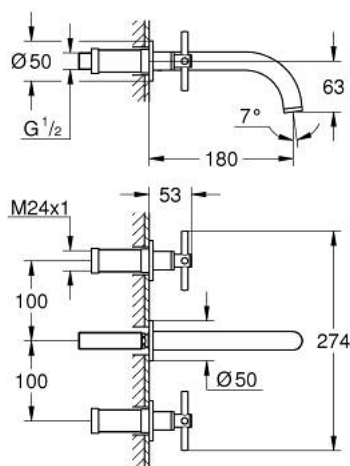

20 661 DA0 ATRIO ТРИДУПКОВ СМЕСИТЕЛ ЗА УМИВАЛНИК M-SIZE

PRODUCT DESCRIPTION

- Colour: warm sunset
- Стенен монтаж
- Външна част към тяло за вграждане 29 025 002
- Вентили за топла и студена вода с керамични механизми 1/2", 90°
- GROHE LongLife finish
- GROHE EcoJoy - технология за намаляване разхода на вода
- максимален дебит (при 3 bar): 5 l/min
- Отстояние между външните отвори 200 mm
- Издаденост 180 mm
- Кръстовидни ръкохватки
- без тяло за вграждане 29 025 002 (закупува се отделно)
- Включени два различни комплекта капачета. Един с обозначение "H" и "C", един без.

20 661 DA0 ATRIO ТРИДУПКОВ СМЕСИТЕЛ ЗА УМИВАЛНИК M-SIZE

SPARE PARTS, октомври 2021 – now

1: Extension for spindle (Spare part-nr. 45988000)

2: Cross handles (Spare part-nr. 14215DA0)

3: Чучур

(Spare part-nr. 101344DA00)

3.1: Ламинарен аератор (Spare part-nr. 48408000)

4: Connection nipple (Spare part-nr. 1013459990)