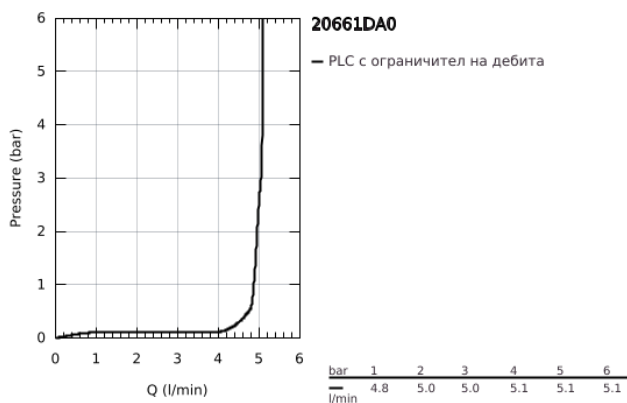

20 661 DA0 ATRIO ТРИДУПКОВ СМЕСИТЕЛ ЗА УМИВАЛНИК M-SIZE

PRODUCT DESCRIPTION

- Colour: warm sunset
- Стенен монтаж
- Външна част към тяло за вграждане 29 025 002
- Вентили за топла и студена вода с керамични механизми 1/2", 90°
- GROHE LongLife finish
- GROHE EcoJoy - технология за намаляване разхода на вода
- максимален дебит (при 3 bar): 5 l/min
- Отстояние между външните отвори 200 mm
- Издаденост 180 mm
- Кръстовидни ръкохватки
- без тяло за вграждане 29 025 002 (закупува се отделно)
- Включени два различни комплекта капачета. Един с обозначение "H" и "C", един без.

20 661 DA0 ATRIO ТРИДУПКОВ СМЕСИТЕЛ ЗА УМИВАЛНИК M-SIZE

SPARE PARTS, октомври 2021 – now

1: Extension for spindle (Spare part-nr. 45988000)

2: Cross handles (Spare part-nr. 14215DA0)

3: Чучур

(Spare part-nr. 101344DA00)

3.1: Ламинарен аератор (Spare part-nr. 48408000)

4: Connection nipple (Spare part-nr. 1013459990)