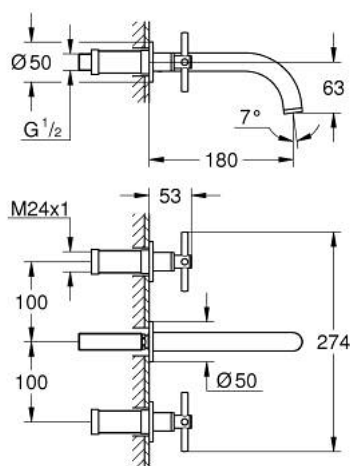

20 661 DC0 ATRIO ТРИДУПКОВ СМЕСИТЕЛ ЗА УМИВАЛНИК M-SIZE

PRODUCT DESCRIPTION

- Colour: supersteel
- Стенен монтаж
- Външна част към тяло за вграждане 29 025 002
- Вентили за топла и студена вода с керамични механизми 1/2", 90°
- GROHE LongLife finish
- GROHE EcoJoy - технология за намаляване разхода на вода
- максимален дебит (при 3 bar): 5 l/min
- Отстояние между външните отвори 200 mm
- Издаденост 180 mm
- Кръстовидни ръкохватки
- без тяло за вграждане 29 025 002 (закупува се отделно)
- Включени два различни комплекта капачета. Един с обозначение "H" и "C", един без.

20 661 DC0 ATRIO ТРИДУПКОВ СМЕСИТЕЛ ЗА УМИВАЛНИК M-SIZE

SPARE PARTS, октомври 2021 – now

1: Extension for spindle (Spare part-nr. 45988000)

2: Cross handles (Spare part-nr. 14215DC0)

3: Чучур

(Spare part-nr. 101344DC00)

3.1: Ламинарен аератор (Spare part-nr. 48408000)

4: Connection nipple (Spare part-nr. 1013459990)