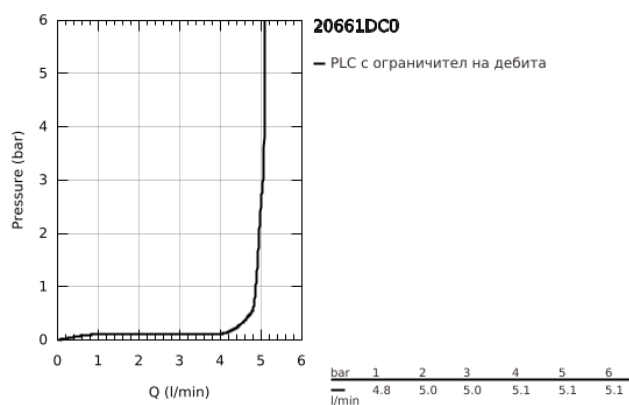

20 661 DC0 ATRIO ТРИДУПКОВ СМЕСИТЕЛ ЗА УМИВАЛНИК M-SIZE

PRODUCT DESCRIPTION

- Colour: supersteel
- Стенен монтаж
- Външна част към тяло за вграждане 29 025 002
- Вентили за топла и студена вода с керамични механизми 1/2", 90°
- GROHE LongLife finish
- GROHE EcoJoy - технология за намаляване разхода на вода
- максимален дебит (при 3 bar): 5 l/min
- Отстояние между външните отвори 200 mm
- Издаденост 180 mm
- Кръстовидни ръкохватки
- без тяло за вграждане 29 025 002 (закупува се отделно)
- Включени два различни комплекта капачета. Един с обозначение "H" и "C", един без.

20 661 DC0 ATRIO ТРИДУПКОВ СМЕСИТЕЛ ЗА УМИВАЛНИК M-SIZE

SPARE PARTS, октомври 2021 – now

1: Extension for spindle (Spare part-nr. 45988000)

2: Cross handles (Spare part-nr. 14215DC0)

3: Чучур

(Spare part-nr. 101344DC00)

3.1: Ламинарен аератор (Spare part-nr. 48408000)

4: Connection nipple (Spare part-nr. 1013459990)