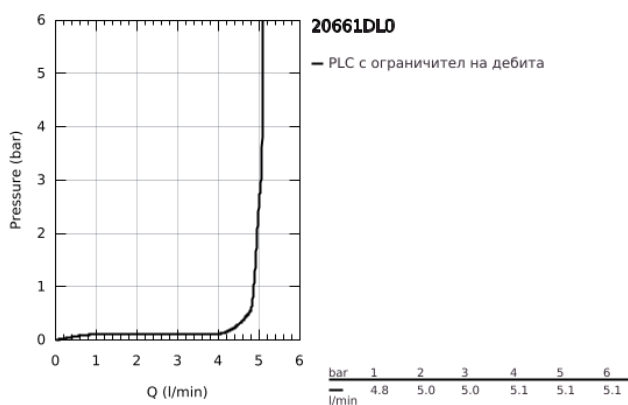

20 661 DL0 ATRIO ТРИДУПКОВ СМЕСИТЕЛ ЗА УМИВАЛНИК M-SIZE

PRODUCT DESCRIPTION

- Colour: brushed warm sunset
- Стенен монтаж
- Външна част към тяло за вграждане 29 025 002
- Вентили за топла и студена вода с керамични механизми 1/2", 90°
- GROHE LongLife finish
- GROHE EcoJoy - технология за намаляване разхода на вода
- максимален дебит (при 3 bar): 5 l/min
- Отстояние между външните отвори 200 mm
- Издаденост 180 mm
- Кръстовидни ръкохватки
- без тяло за вграждане 29 025 002 (закупува се отделно)
- Включени два различни комплекта капачета. Един с обозначение "H" и "C", един без.

20 661 DL0 ATRIO ТРИДУПКОВ СМЕСИТЕЛ ЗА УМИВАЛНИК M-SIZE

SPARE PARTS, ноември 2022 – now

1: Extension for spindle (Spare part-nr. 45988000)

2: Cross handles (Spare part-nr. 14215DL0)

3: Чучур

(Spare part-nr. 101344DL00)

3.1: Ламинарен аератор (Spare part-nr. 48408000)

4: Connection nipple (Spare part-nr. 1013459990)