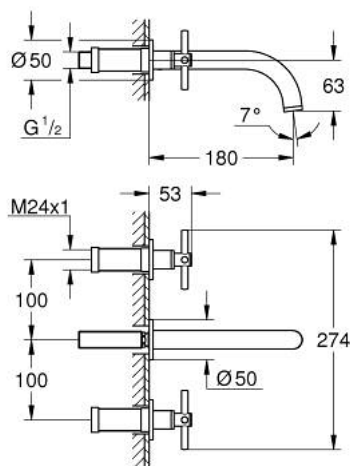

20 661 DL0 ATRIO ТРИДУПКОВ СМЕСИТЕЛ ЗА УМИВАЛНИК M-SIZE

PRODUCT DESCRIPTION

- Colour: brushed warm sunset
- Стенен монтаж
- Външна част към тяло за вграждане 29 025 002
- Вентили за топла и студена вода с керамични механизми 1/2", 90°
- GROHE LongLife finish
- GROHE EcoJoy - технология за намаляване разхода на вода
- максимален дебит (при 3 bar): 5 l/min
- Отстояние между външните отвори 200 mm
- Издаденост 180 mm
- Кръстовидни ръкохватки
- без тяло за вграждане 29 025 002 (закупува се отделно)
- Включени два различни комплекта капачета. Един с обозначение "H" и "C", един без.

20 661 DL0 ATRIO ТРИДУПКОВ СМЕСИТЕЛ ЗА УМИВАЛНИК M-SIZE

SPARE PARTS, ноември 2022 – now

1: Extension for spindle (Spare part-nr. 45988000)

2: Cross handles (Spare part-nr. 14215DL0)

3: Чучур

(Spare part-nr. 101344DL00)

3.1: Ламинарен аератор (Spare part-nr. 48408000)

4: Connection nipple (Spare part-nr. 1013459990)