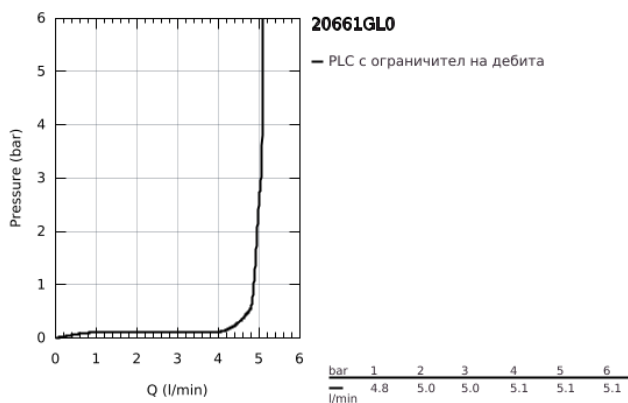

## 20 661 GL0 ATRIO ТРИДУПКОВ СМЕСИТЕЛ ЗА УМИВАЛНИК M-SIZE

### PRODUCT DESCRIPTION

- Colour: cool Sunrise
- Стенен монтаж
- Външна част към тяло за вграждане 29 025 002
- Вентили за топла и студена вода с керамични механизми 1/2", 90°
- GROHE LongLife finish
- GROHE EcoJoy - технология за намаляване разхода на вода
- максимален дебит (при 3 bar): 5 l/min
- Отстояние между външните отвори 200 mm
- Издаденост 180 mm
- Кръстовидни ръкохватки
- без тяло за вграждане 29 025 002 (закупува се отделно)
- Включени два различни комплекта капачета. Един с обозначение "H" и "C", един без.