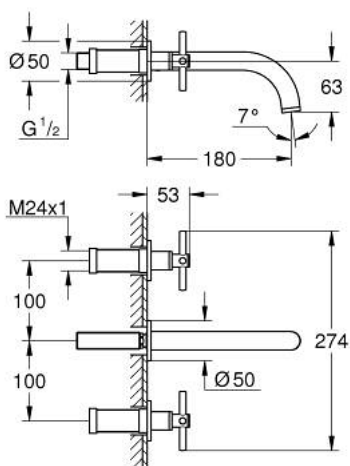

## 20 661 GL0 ATRIO ТРИДУПКОВ СМЕСИТЕЛ ЗА УМИВАЛНИК M-SIZE

### PRODUCT DESCRIPTION

- Colour: cool Sunrise
- Стенен монтаж
- Външна част към тяло за вграждане 29 025 002
- Вентили за топла и студена вода с керамични механизми 1/2", 90°
- GROHE LongLife finish
- GROHE EcoJoy - технология за намаляване разхода на вода
- максимален дебит (при 3 bar): 5 l/min
- Отстояние между външните отвори 200 mm
- Издаденост 180 mm
- Кръстовидни ръкохватки
- без тяло за вграждане 29 025 002 (закупува се отделно)
- Включени два различни комплекта капачета. Един с обозначение "H" и "C", един без.

4: Connection nipple (Spare part-nr. 1013459990)