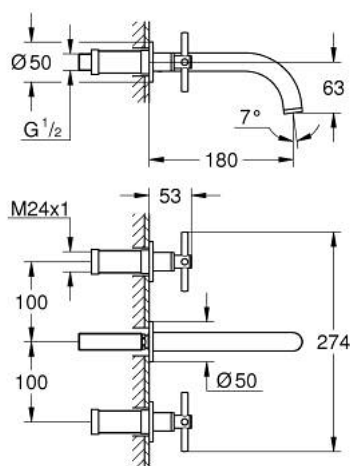

## 20 661 GN0 ATRIO ТРИДУПКОВ СМЕСИТЕЛ ЗА УМИВАЛНИК M-SIZE

### PRODUCT DESCRIPTION

- Colour: brushed cool sunrise
- Стенен монтаж
- Външна част към тяло за вграждане 29 025 002
- Вентили за топла и студена вода с керамични механизми 1/2", 90°
- GROHE LongLife finish
- GROHE EcoJoy - технология за намаляване разхода на вода
- максимален дебит (при 3 bar): 5 l/min
- Отстояние между външните отвори 200 mm
- Издаденост 180 mm
- Кръстовидни ръкохватки
- без тяло за вграждане 29 025 002 (закупува се отделно)
- Включени два различни комплекта капачета. Един с обозначение "H" и "C", един без.

4: Connection nipple (Spare part-nr. 1013459990)