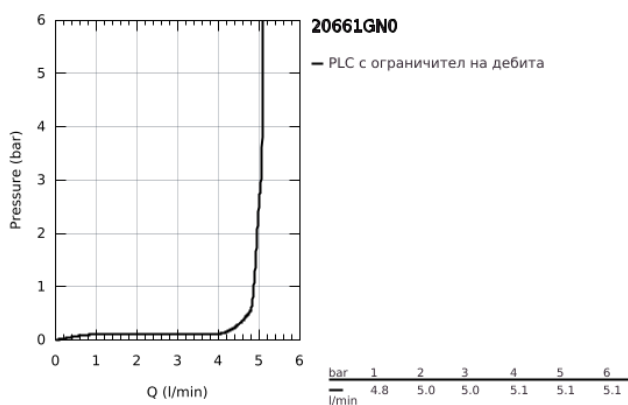

## 20 661 GN0 ATRIO ТРИДУПКОВ СМЕСИТЕЛ ЗА УМИВАЛНИК M-SIZE

### PRODUCT DESCRIPTION

- Colour: brushed cool sunrise
- Стенен монтаж
- Външна част към тяло за вграждане 29 025 002
- Вентили за топла и студена вода с керамични механизми 1/2", 90°
- GROHE LongLife finish
- GROHE EcoJoy - технология за намаляване разхода на вода
- максимален дебит (при 3 bar): 5 l/min
- Отстояние между външните отвори 200 mm
- Издаденост 180 mm
- Кръстовидни ръкохватки
- без тяло за вграждане 29 025 002 (закупува се отделно)
- Включени два различни комплекта капачета. Един с обозначение "H" и "C", един без.