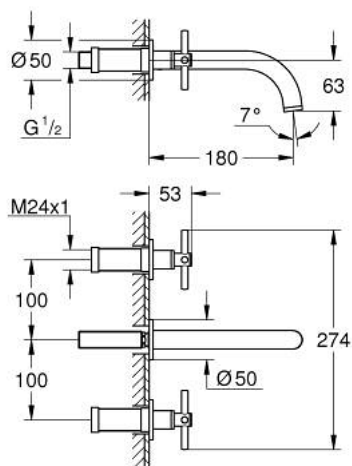

20 661 KF0 ATRIO ТРИДУПКОВ СМЕСИТЕЛ ЗА УМИВАЛНИК M-SIZE

PRODUCT DESCRIPTION

- Colour: phantom black
- Стенен монтаж
- Външна част към тяло за вграждане 29 025 002
- Без тяло за вграждане
- Вентили за топла и студена вода с керамични механизми 1/2", 90°
- GROHE EcoJoy - технология за намаляване разхода на вода
- максимален дебит (при 3 bar): 5 l/min
- Отстояние между външните отвори 200 mm
- Издаденост 180 mm
- Кръстовидни ръкохватки
- без тяло за вграждане 29 025 002 (закупува се отделно)
- Включени два различни комплекта капачета. Един с обозначение "H" и "C", един без.

20 661 KF0 ATRIO ТРИДУПКОВ СМЕСИТЕЛ ЗА УМИВАЛНИК M-SIZE

SPARE PARTS, януари 2024 – now

1: Extension for spindle (Spare part-nr. 45988000)

2: Cross handles (Spare part-nr. 14215KF0)

3: Чучур

(Spare part-nr. 101344KF00)

3.1: Ламинарен аератор (Spare part-nr. 48408000)

4: Connection nipple (Spare part-nr. 1013459990)