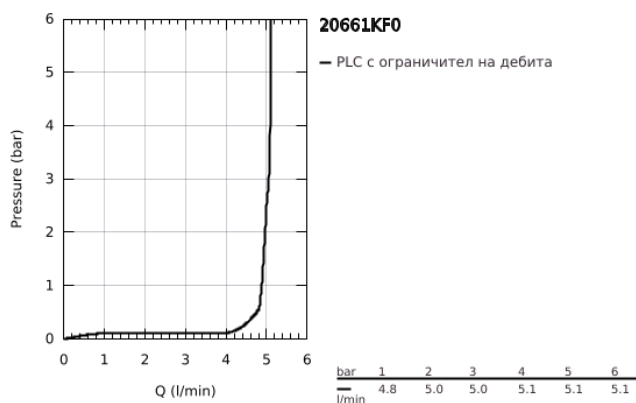

20 661 KF0 ATRIO ТРИДУПКОВ СМЕСИТЕЛ ЗА УМИВАЛНИК M-SIZE

PRODUCT DESCRIPTION

- Colour: phantom black
- Стенен монтаж
- Външна част към тяло за вграждане 29 025 002
- Без тяло за вграждане
- Вентили за топла и студена вода с керамични механизми 1/2", 90°
- GROHE EcoJoy - технология за намаляване разхода на вода
- максимален дебит (при 3 bar): 5 l/min
- Отстояние между външните отвори 200 mm
- Издаденост 180 mm
- Кръстовидни ръкохватки
- без тяло за вграждане 29 025 002 (закупува се отделно)
- Включени два различни комплекта капачета. Един с обозначение "H" и "C", един без.