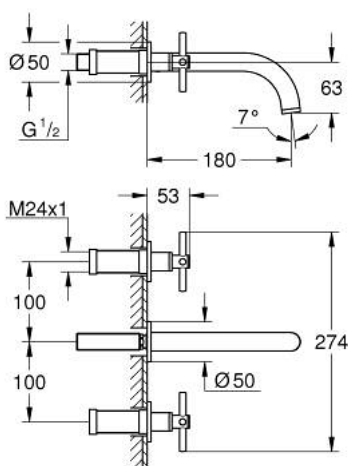

20 661 MG0 ATRIO ТРИДУПКОВ СМЕСИТЕЛ ЗА УМИВАЛНИК M-SIZE

PRODUCT DESCRIPTION

- Colour: satin graphite
- Стенен монтаж
- Външна част към тяло за вграждане 29 025 002
- Вентили за топла и студена вода с керамични механизми 1/2", 90°
- GROHE LongLife finish
- GROHE EcoJoy - технология за намаляване разхода на вода
- максимален дебит (при 3 bar): 5 l/min
- Отстояние между външните отвори 200 mm
- Издаденост 180 mm
- Кръстовидни ръкохватки
- без тяло за вграждане 29 025 002 (закупува се отделно)
- Включени два различни комплекта капачета. Един с обозначение "H" и "C", един без.

20 661 MG0 ATRIO ТРИДУПКОВ СМЕСИТЕЛ ЗА УМИВАЛНИК M-SIZE

SPARE PARTS, октомври 2022 – now

1: Extension for spindle (Spare part-nr. 45988000)

2: Cross handles (Spare part-nr. 14215MG0)

3: Чучур

(Spare part-nr. 101344MG00)

3.1: Ламинарен аератор (Spare part-nr. 48408000)

4: Connection nipple (Spare part-nr. 1013459990)