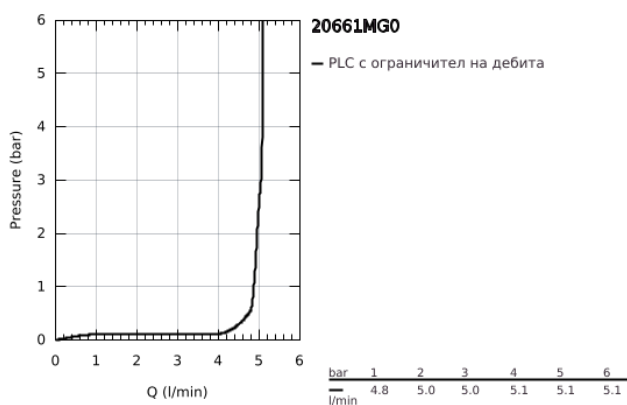

20 661 MG0 ATRIO ТРИДУПКОВ СМЕСИТЕЛ ЗА УМИВАЛНИК M-SIZE

PRODUCT DESCRIPTION

- Colour: satin graphite
- Стенен монтаж
- Външна част към тяло за вграждане 29 025 002
- Вентили за топла и студена вода с керамични механизми 1/2", 90°
- GROHE LongLife finish
- GROHE EcoJoy - технология за намаляване разхода на вода
- максимален дебит (при 3 bar): 5 l/min
- Отстояние между външните отвори 200 mm
- Издаденост 180 mm
- Кръстовидни ръкохватки
- без тяло за вграждане 29 025 002 (закупува се отделно)
- Включени два различни комплекта капачета. Един с обозначение "H" и "C", един без.

20 661 MG0 ATRIO ТРИДУПКОВ СМЕСИТЕЛ ЗА УМИВАЛНИК M-SIZE

SPARE PARTS, октомври 2022 – now

1: Extension for spindle (Spare part-nr. 45988000)

2: Cross handles (Spare part-nr. 14215MG0)

3: Чучур

(Spare part-nr. 101344MG00)