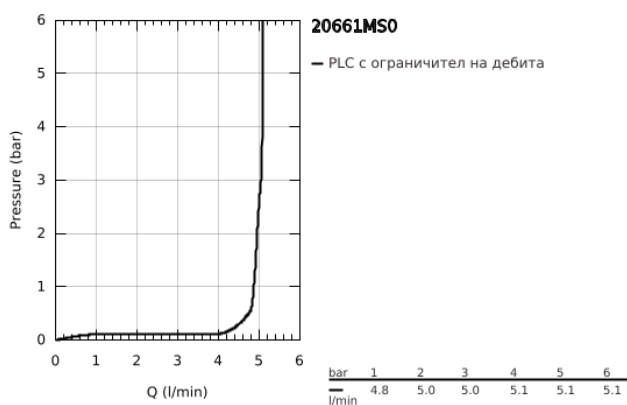

20 661 MS0 ATRIO ТРИДУПКОВ СМЕСИТЕЛ ЗА УМИВАЛНИК M-SIZE

PRODUCT DESCRIPTION

- Colour: satin steel
- Стенен монтаж
- Външна част към тяло за вграждане 29 025 002
- Вентили за топла и студена вода с керамични механизми 1/2", 90°
- GROHE LongLife finish
- GROHE EcoJoy - технология за намаляване разхода на вода
- максимален дебит (при 3 bar): 5 l/min
- Отстояние между външните отвори 200 mm
- Издаденост 180 mm
- Кръстовидни ръкохватки
- без тяло за вграждане 29 025 002 (закупува се отделно)
- Включени два различни комплекта капачета. Един с обозначение "H" и "C", един без.

20 661 MS0 ATRIO ТРИДУПКОВ СМЕСИТЕЛ ЗА УМИВАЛНИК M-SIZE

SPARE PARTS, октомври 2022 – now

1: Extension for spindle (Spare part-nr. 45988000)

2: Cross handles (Spare part-nr. 14215MS0)

3: Чучур

(Spare part-nr. 101344MS00)

3.1: Ламинарен аератор (Spare part-nr. 48408000)

4: Connection nipple (Spare part-nr. 1013459990)