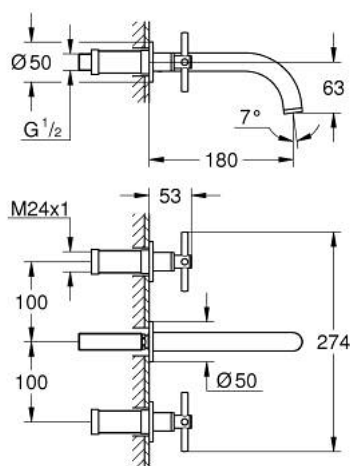

20 661 MS0 ATRIO ТРИДУПКОВ СМЕСИТЕЛ ЗА УМИВАЛНИК M-SIZE

PRODUCT DESCRIPTION

- Colour: satin steel
- Стенен монтаж
- Външна част към тяло за вграждане 29 025 002
- Вентили за топла и студена вода с керамични механизми 1/2", 90°
- GROHE LongLife finish
- GROHE EcoJoy - технология за намаляване разхода на вода
- максимален дебит (при 3 bar): 5 l/min
- Отстояние между външните отвори 200 mm
- Издаденост 180 mm
- Кръстовидни ръкохватки
- без тяло за вграждане 29 025 002 (закупува се отделно)
- Включени два различни комплекта капачета. Един с обозначение "H" и "C", един без.

20 661 MS0 ATRIO ТРИДУПКОВ СМЕСИТЕЛ ЗА УМИВАЛНИК M-SIZE

SPARE PARTS, октомври 2022 – now

1: Extension for spindle (Spare part-nr. 45988000)

2: Cross handles (Spare part-nr. 14215MS0)

3: Чучур

(Spare part-nr. 101344MS00)

3.1: Ламинарен аератор (Spare part-nr. 48408000)

4: Connection nipple (Spare part-nr. 1013459990)