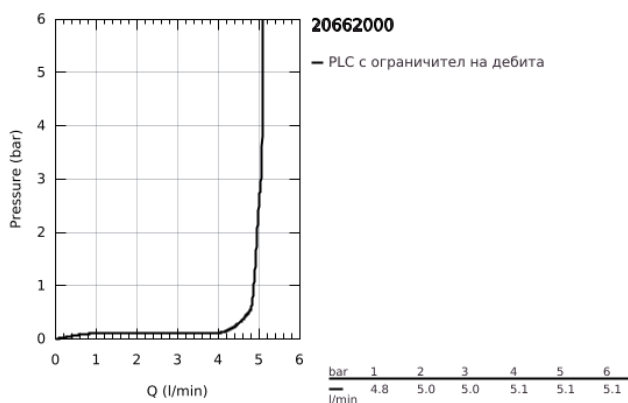

## 20 662 000 ATRIO ТРИДУПКОВ СМЕСИТЕЛ ЗА УМИВАЛНИК 1/2" M-РАЗМЕР

### PRODUCT DESCRIPTION

- Colour: хром
- Стенен монтаж
- Външна част към тяло за вграждане 29 025 002
- Вентили за топла и студена вода с керамични механизми 1/2", 90°
- GROHE LongLife хромирано покритие
- GROHE EcoJoy - технология за намаляване разхода на вода
- максимален дебит (при 3 bar): 5 l/min
- Отстояние между външните отвори 200 mm
- Издаденост 180 mm
- С лостови ръкохватки
- без тяло за вграждане 29 025 002 (закупува се отделно)
- Включени два различни комплекта капачета. Един с обозначение "H" и "C", един без.