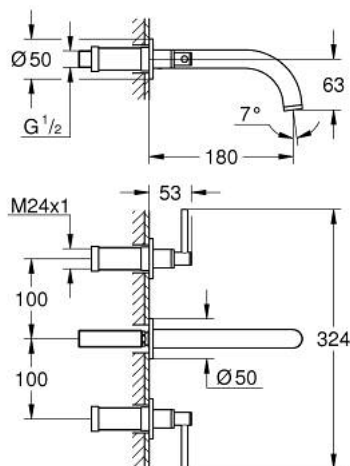

## 20 662 000 ATRIO ТРИДУПКОВ СМЕСИТЕЛ ЗА УМИВАЛНИК 1/2" M-РАЗМЕР

### PRODUCT DESCRIPTION

- Colour: хром
- Стенен монтаж
- Външна част към тяло за вграждане 29 025 002
- Вентили за топла и студена вода с керамични механизми 1/2", 90°
- GROHE LongLife хромирано покритие
- GROHE EcoJoy - технология за намаляване разхода на вода
- максимален дебит (при 3 bar): 5 l/min
- Отстояние между външните отвори 200 mm
- Издаденост 180 mm
- С лостови ръкохватки
- без тяло за вграждане 29 025 002 (закупува се отделно)
- Включени два различни комплекта капачета. Един с обозначение "H" и "C", един без.

20 662 000 **ATRIO ТРИДУПКОВ СМЕСИТЕЛ ЗА УМИВАЛНИК 1/2"**  
**M-РАЗМЕР**

**SPARE PARTS**, октомври 2021 – now

1: Extension for spindle (Spare part-nr. 45988000)

2: Lever handles (Spare part-nr. 14216000)

3: Чучур

(Spare part-nr. 1013440000)

3.1: Ламинарен аератор (Spare part-nr. 48408000)

4: Connection nipple (Spare part-nr. 1013459990)