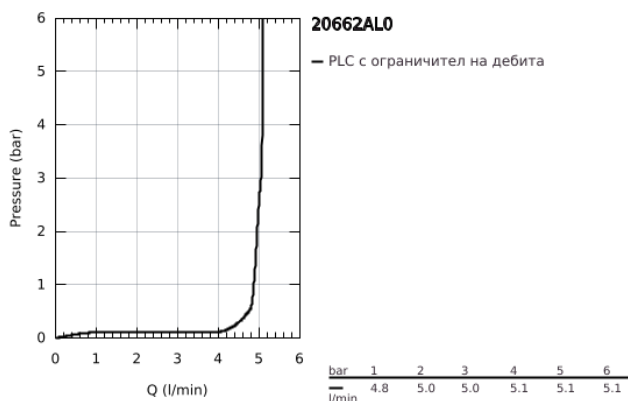

## 20 662 AL0 ATRIO ТРИДУПКОВ СМЕСИТЕЛ ЗА УМИВАЛНИК 1/2" M-РАЗМЕР

### PRODUCT DESCRIPTION

- Colour: brushed hard graphite
- Стенен монтаж
- Външна част към тяло за вграждане 29 025 002
- Вентили за топла и студена вода с керамични механизми 1/2", 90°
- GROHE LongLife finish
- GROHE EcoJoy - технология за намаляване разхода на вода
- максимален дебит (при 3 bar): 5 l/min
- Отстояние между външните отвори 200 mm
- Издаденост 180 mm
- С лостови ръкохватки
- без тяло за вграждане 29 025 002 (закупува се отделно)
- Включени два различни комплекта капачета. Един с обозначение "H" и "C", един без.