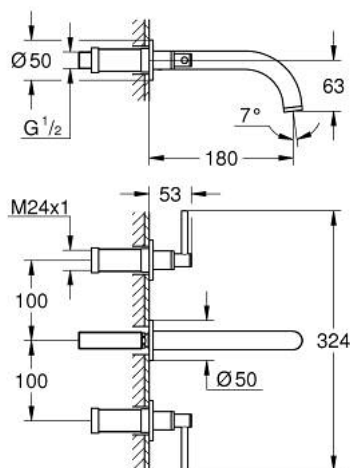

## 20 662 AL0 ATRIO ТРИДУПКОВ СМЕСИТЕЛ ЗА УМИВАЛНИК 1/2" M-РАЗМЕР

### PRODUCT DESCRIPTION

- Colour: brushed hard graphite
- Стенен монтаж
- Външна част към тяло за вграждане 29 025 002
- Вентили за топла и студена вода с керамични механизми 1/2", 90°
- GROHE LongLife finish
- GROHE EcoJoy - технология за намаляване разхода на вода
- максимален дебит (при 3 bar): 5 l/min
- Отстояние между външните отвори 200 mm
- Издаденост 180 mm
- С лостови ръкохватки
- без тяло за вграждане 29 025 002 (закупува се отделно)
- Включени два различни комплекта капачета. Един с обозначение "H" и "C", един без.

4: Connection nipple (Spare part-nr. 1013459990)