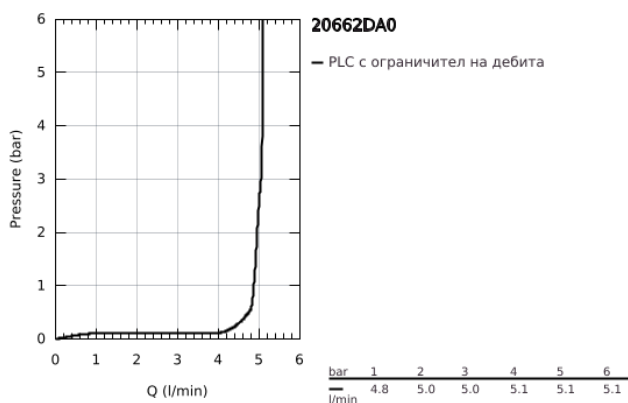

20 662 DA0 ATRIO ТРИДУПКОВ СМЕСИТЕЛ ЗА УМИВАЛНИК 1/2" M-РАЗМЕР

PRODUCT DESCRIPTION

- Colour: warm sunset
- Стенен монтаж
- Външна част към тяло за вграждане 29 025 002
- Вентили за топла и студена вода с керамични механизми 1/2", 90°
- GROHE LongLife finish
- GROHE EcoJoy - технология за намаляване разхода на вода
- максимален дебит (при 3 bar): 5 l/min
- Отстояние между външните отвори 200 mm
- Издаденост 180 mm
- С лостови ръкохватки
- без тяло за вграждане 29 025 002 (закупува се отделно)
- Включени два различни комплекта капачета. Един с обозначение "H" и "C", един без.