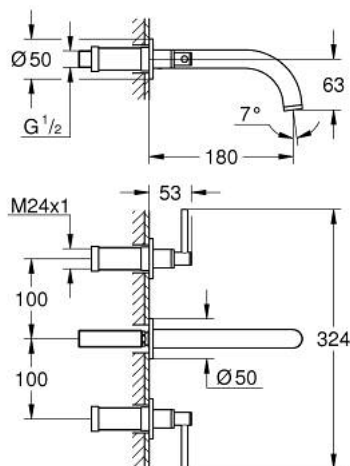

20 662 DA0 ATRIO ТРИДУПКОВ СМЕСИТЕЛ ЗА УМИВАЛНИК 1/2" M-РАЗМЕР

PRODUCT DESCRIPTION

- Colour: warm sunset
- Стенен монтаж
- Външна част към тяло за вграждане 29 025 002
- Вентили за топла и студена вода с керамични механизми 1/2", 90°
- GROHE LongLife finish
- GROHE EcoJoy - технология за намаляване разхода на вода
- максимален дебит (при 3 bar): 5 l/min
- Отстояние между външните отвори 200 mm
- Издаденост 180 mm
- С лостови ръкохватки
- без тяло за вграждане 29 025 002 (закупува се отделно)
- Включени два различни комплекта капачета. Един с обозначение "H" и "C", един без.

20 662 DA0 ATRIO ТРИДУПКОВ СМЕСИТЕЛ ЗА УМИВАЛНИК 1/2" M-РАЗМЕР

SPARE PARTS, октомври 2021 – now

1: Extension for spindle (Spare part-nr. 45988000)

2: Lever handles (Spare part-nr. 14216DA0)

3: Чучур

(Spare part-nr. 101344DA00)

3.1: Ламинарен аератор (Spare part-nr. 48408000)

4: Connection nipple (Spare part-nr. 1013459990)