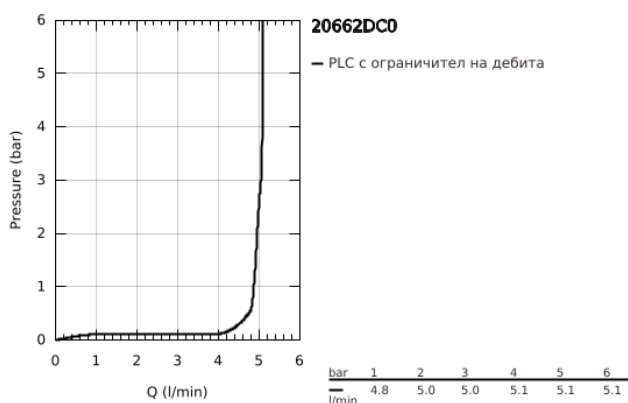

20 662 DC0 ATRIO ТРИДУПКОВ СМЕСИТЕЛ ЗА УМИВАЛНИК 1/2" M-РАЗМЕР

PRODUCT DESCRIPTION

- Colour: supersteel
- Стенен монтаж
- Външна част към тяло за вграждане 29 025 002
- Вентили за топла и студена вода с керамични механизми 1/2", 90°
- GROHE LongLife finish
- GROHE EcoJoy - технология за намаляване разхода на вода
- максимален дебит (при 3 bar): 5 l/min
- Отстояние между външните отвори 200 mm
- Издаденост 180 mm
- С лостови ръкохватки
- без тяло за вграждане 29 025 002 (закупува се отделно)
- Включени два различни комплекта капачета. Един с обозначение "H" и "C", един без.