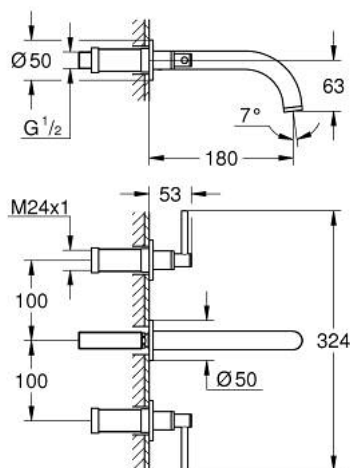

20 662 DC0 ATRIO ТРИДУПКОВ СМЕСИТЕЛ ЗА УМИВАЛНИК 1/2" M-РАЗМЕР

PRODUCT DESCRIPTION

- Colour: supersteel
- Стенен монтаж
- Външна част към тяло за вграждане 29 025 002
- Вентили за топла и студена вода с керамични механизми 1/2", 90°
- GROHE LongLife finish
- GROHE EcoJoy - технология за намаляване разхода на вода
- максимален дебит (при 3 bar): 5 l/min
- Отстояние между външните отвори 200 mm
- Издаденост 180 mm
- С лостови ръкохватки
- без тяло за вграждане 29 025 002 (закупува се отделно)
- Включени два различни комплекта капачета. Един с обозначение "H" и "C", един без.

20 662 DC0 ATRIO ТРИДУПКОВ СМЕСИТЕЛ ЗА УМИВАЛНИК 1/2" M-РАЗМЕР

SPARE PARTS, октомври 2021 – now

1: Extension for spindle (Spare part-nr. 45988000)

2: Lever handles (Spare part-nr. 14216DC0)

3: Чучур

(Spare part-nr. 101344DC00)

3.1: Ламинарен аератор (Spare part-nr. 48408000)

4: Connection nipple (Spare part-nr. 1013459990)