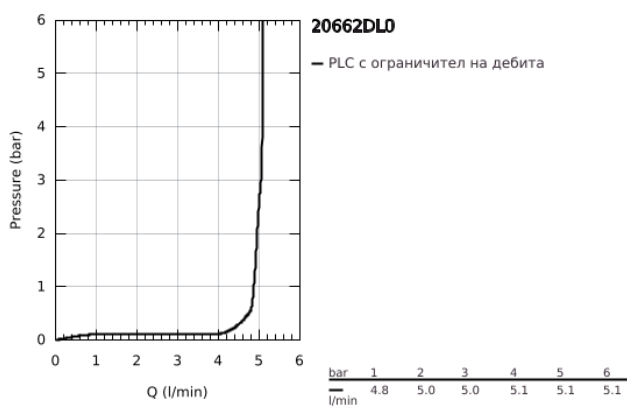

20 662 DL0 ATRIO ТРИДУПКОВ СМЕСИТЕЛ ЗА УМИВАЛНИК 1/2" M-РАЗМЕР

PRODUCT DESCRIPTION

- Colour: brushed warm sunset
- Стенен монтаж
- Външна част към тяло за вграждане 29 025 002
- Вентили за топла и студена вода с керамични механизми 1/2", 90°
- GROHE LongLife finish
- GROHE EcoJoy - технология за намаляване разхода на вода
- максимален дебит (при 3 bar): 5 l/min
- Отстояние между външните отвори 200 mm
- Издаденост 180 mm
- С лостови ръкохватки
- без тяло за вграждане 29 025 002 (закупува се отделно)
- Включени два различни комплекта капачета. Един с обозначение "H" и "C", един без.

3.1: Ламинарен аератор (Spare part-nr. 48408000)

4: Connection nipple (Spare part-nr. 1013459990)