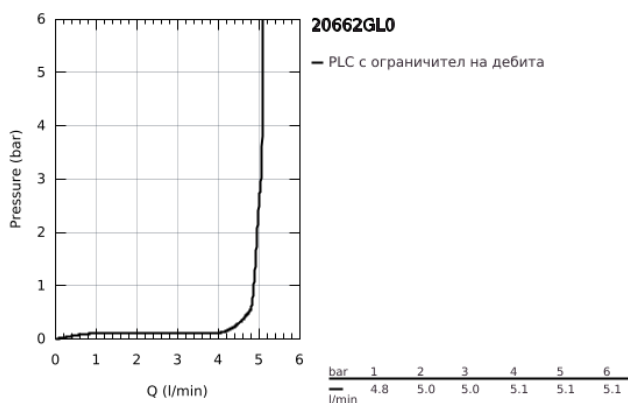

20 662 GL0 ATRIO ТРИДУПКОВ СМЕСИТЕЛ ЗА УМИВАЛНИК 1/2" M-РАЗМЕР

PRODUCT DESCRIPTION

- Colour: cool Sunrise
- Стенен монтаж
- Външна част към тяло за вграждане 29 025 002
- Вентили за топла и студена вода с керамични механизми 1/2", 90°
- GROHE LongLife finish
- GROHE EcoJoy - технология за намаляване разхода на вода
- максимален дебит (при 3 bar): 5 l/min
- Отстояние между външните отвори 200 mm
- Издаденост 180 mm
- С лостови ръкохватки
- без тяло за вграждане 29 025 002 (закупува се отделно)
- Включени два различни комплекта капачета. Един с обозначение "H" и "C", един без.