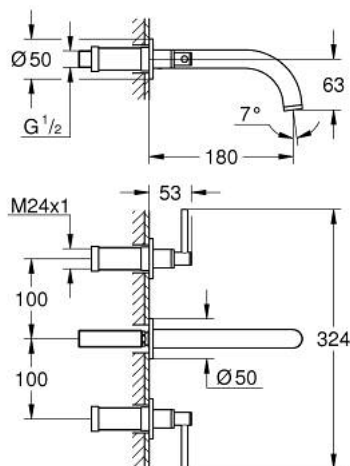

20 662 GL0 ATRIO ТРИДУПКОВ СМЕСИТЕЛ ЗА УМИВАЛНИК 1/2" M-РАЗМЕР

PRODUCT DESCRIPTION

- Colour: cool Sunrise
- Стенен монтаж
- Външна част към тяло за вграждане 29 025 002
- Вентили за топла и студена вода с керамични механизми 1/2", 90°
- GROHE LongLife finish
- GROHE EcoJoy - технология за намаляване разхода на вода
- максимален дебит (при 3 bar): 5 l/min
- Отстояние между външните отвори 200 mm
- Издаденост 180 mm
- С лостови ръкохватки
- без тяло за вграждане 29 025 002 (закупува се отделно)
- Включени два различни комплекта капачета. Един с обозначение "H" и "C", един без.

20 662 GL0 ATRIO ТРИДУПКОВ СМЕСИТЕЛ ЗА УМИВАЛНИК 1/2" M-РАЗМЕР

SPARE PARTS, октомври 2021 – now

1: Extension for spindle (Spare part-nr. 45988000)

2: Lever handles (Spare part-nr. 14216GL0)

3: Чучур

(Spare part-nr. 101344GL00)

3.1: Ламинарен аератор (Spare part-nr. 48408000)

4: Connection nipple (Spare part-nr. 1013459990)