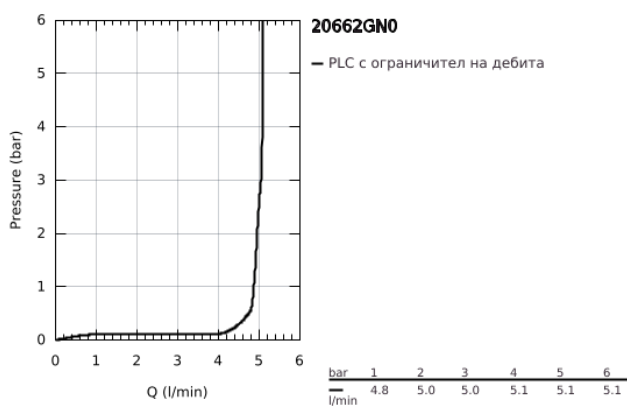

20 662 GN0 ATRIO ТРИДУПКОВ СМЕСИТЕЛ ЗА УМИВАЛНИК 1/2" M-РАЗМЕР

PRODUCT DESCRIPTION

- Colour: brushed cool sunrise
- Стенен монтаж
- Външна част към тяло за вграждане 29 025 002
- Вентили за топла и студена вода с керамични механизми 1/2", 90°
- GROHE LongLife finish
- GROHE EcoJoy - технология за намаляване разхода на вода
- максимален дебит (при 3 bar): 5 l/min
- Отстояние между външните отвори 200 mm
- Издаденост 180 mm
- С лостови ръкохватки
- без тяло за вграждане 29 025 002 (закупува се отделно)
- Включени два различни комплекта капачета. Един с обозначение "H" и "C", един без.