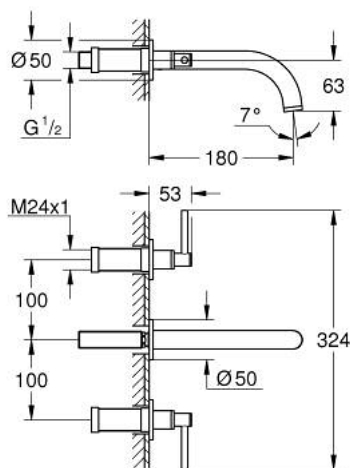

## 20 662 KF0 ATRIO ТРИДУПКОВ СМЕСИТЕЛ ЗА УМИВАЛНИК 1/2" M-РАЗМЕР

### PRODUCT DESCRIPTION

- Colour: phantom black
- Стенен монтаж
- Външна част към тяло за вграждане 29 025 002
- Вентили за топла и студена вода с керамични механизми 1/2", 90°
- GROHE EcoJoy - технология за намаляване разхода на вода
- максимален дебит (при 3 bar): 5 l/min
- Отстояние между външните отвори 200 mm
- Издаденост 180 mm
- С лостови ръкохватки
- без тяло за вграждане 29 025 002 (закупува се отделно)
- Включени два различни комплекта капачета. Един с обозначение "Н" и "С", един без.

4: Connection nipple (Spare part-nr. 1013459990)