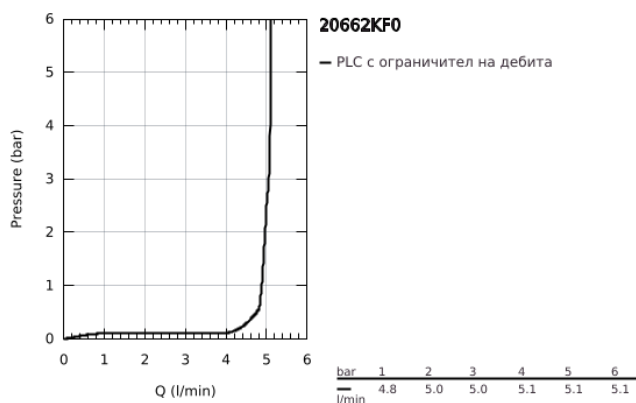

## 20 662 KF0 ATRIO ТРИДУПКОВ СМЕСИТЕЛ ЗА УМИВАЛНИК 1/2" M-РАЗМЕР

### PRODUCT DESCRIPTION

- Colour: phantom black
- Стенен монтаж
- Външна част към тяло за вграждане 29 025 002
- Вентили за топла и студена вода с керамични механизми 1/2", 90°
- GROHE EcoJoy - технология за намаляване разхода на вода
- максимален дебит (при 3 bar): 5 l/min
- Отстояние между външните отвори 200 mm
- Издаденост 180 mm
- С лостови ръкохватки
- без тяло за вграждане 29 025 002 (закупува се отделно)
- Включени два различни комплекта капачета. Един с обозначение "Н" и "С", един без.