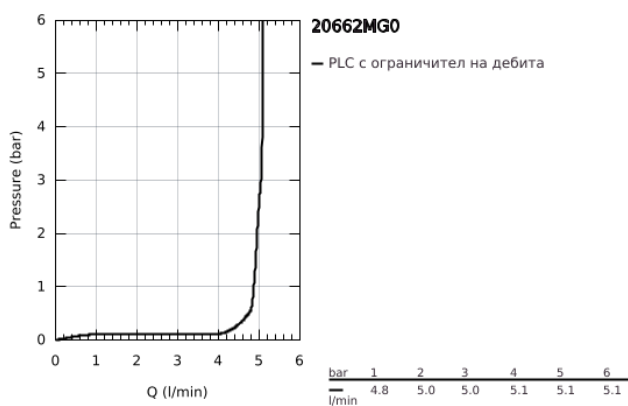

20 662 MG0 ATRIO ТРИДУПКОВ СМЕСИТЕЛ ЗА УМИВАЛНИК 1/2" M-РАЗМЕР

PRODUCT DESCRIPTION

- Colour: satin graphite
- Стенен монтаж
- Външна част към тяло за вграждане 29 025 002
- Вентили за топла и студена вода с керамични механизми 1/2", 90°
- GROHE LongLife finish
- GROHE EcoJoy - технология за намаляване разхода на вода
- максимален дебит (при 3 bar): 5 l/min
- Отстояние между външните отвори 200 mm
- Издаденост 180 mm
- С лостови ръкохватки
- без тяло за вграждане 29 025 002 (закупува се отделно)
- Включени два различни комплекта капачета. Един с обозначение "H" и "C", един без.