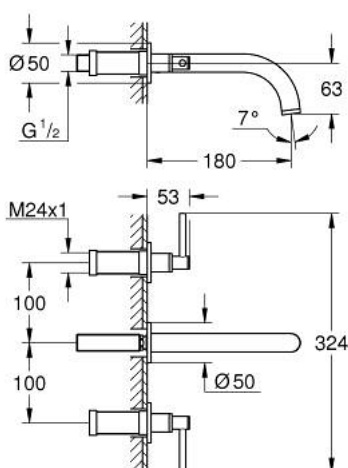

20 662 MG0 ATRIO ТРИДУПКОВ СМЕСИТЕЛ ЗА УМИВАЛНИК 1/2" M-РАЗМЕР

PRODUCT DESCRIPTION

- Colour: satin graphite
- Стенен монтаж
- Външна част към тяло за вграждане 29 025 002
- Вентили за топла и студена вода с керамични механизми 1/2", 90°
- GROHE LongLife finish
- GROHE EcoJoy - технология за намаляване разхода на вода
- максимален дебит (при 3 bar): 5 l/min
- Отстояние между външните отвори 200 mm
- Издаденост 180 mm
- С лостови ръкохватки
- без тяло за вграждане 29 025 002 (закупува се отделно)
- Включени два различни комплекта капачета. Един с обозначение "H" и "C", един без.

20 662 MG0 ATRIO ТРИДУПКОВ СМЕСИТЕЛ ЗА УМИВАЛНИК 1/2" M-РАЗМЕР

SPARE PARTS, октомври 2022 – now

1: Extension for spindle (Spare part-nr. 45988000)

2: Lever handles (Spare part-nr. 14216MG0)

3: Чучур

(Spare part-nr. 101344MG00)

3.1: Ламинарен аератор (Spare part-nr. 48408000)

4: Connection nipple (Spare part-nr. 1013459990)