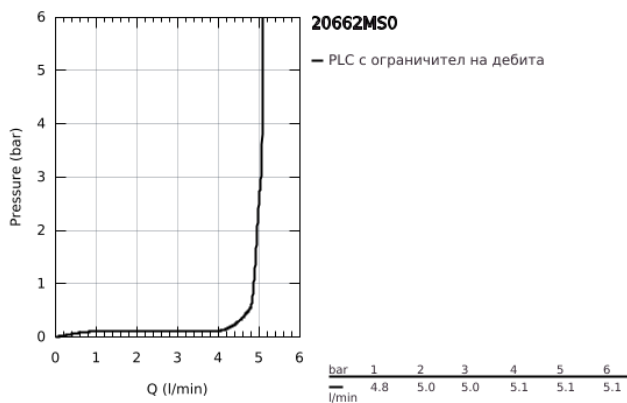

20 662 MS0 ATRIO ТРИДУПКОВ СМЕСИТЕЛ ЗА УМИВАЛНИК 1/2" M-РАЗМЕР

PRODUCT DESCRIPTION

- Colour: satin steel
- Стенен монтаж
- Външна част към тяло за вграждане 29 025 002
- Вентили за топла и студена вода с керамични механизми 1/2", 90°
- GROHE LongLife finish
- GROHE EcoJoy - технология за намаляване разхода на вода
- максимален дебит (при 3 bar): 5 l/min
- Отстояние между външните отвори 200 mm
- Издаденост 180 mm
- С лостови ръкохватки
- без тяло за вграждане 29 025 002 (закупува се отделно)
- Включени два различни комплекта капачета. Един с обозначение "H" и "C", един без.