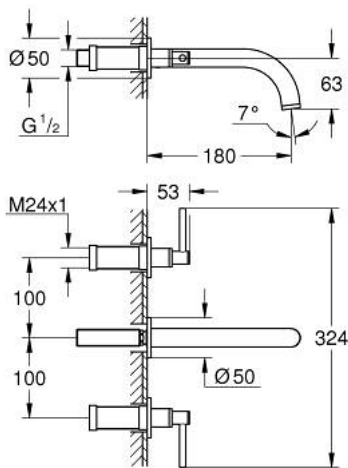

20 662 MS0 ATRIO ТРИДУПКОВ СМЕСИТЕЛ ЗА УМИВАЛНИК 1/2" M-РАЗМЕР

PRODUCT DESCRIPTION

- Colour: satin steel
- Стенен монтаж
- Външна част към тяло за вграждане 29 025 002
- Вентили за топла и студена вода с керамични механизми 1/2", 90°
- GROHE LongLife finish
- GROHE EcoJoy - технология за намаляване разхода на вода
- максимален дебит (при 3 bar): 5 l/min
- Отстояние между външните отвори 200 mm
- Издаденост 180 mm
- С лостови ръкохватки
- без тяло за вграждане 29 025 002 (закупува се отделно)
- Включени два различни комплекта капачета. Един с обозначение "H" и "C", един без.

20 662 MS0 АТРИО ТРИДУПКОВ СМЕСИТЕЛ ЗА УМИВАЛНИК 1/2" M-РАЗМЕР

SPARE PARTS, октомври 2022 – now

1: Extension for spindle (Spare part-nr. 45988000)

2: Lever handles (Spare part-nr. 14216MS0)

3: Чучур

(Spare part-nr. 101344MS00)

3.1: Ламинарен аератор (Spare part-nr. 48408000)

4: Connection nipple (Spare part-nr. 1013459990)