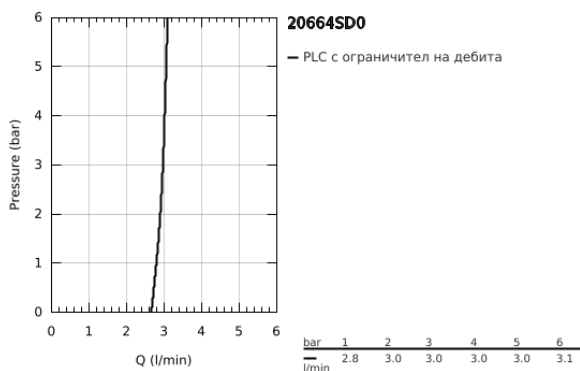

20 664 SD0 ATRIO ICON 3D <P>3-ДУПКОВ СМЕСИТЕЛ ЗА УМИВАЛНИК</P>

PRODUCT DESCRIPTION

- Colour: неръждаема стомана
- GROHE EcoJoy - технология за намаляване разхода на вода
- максимален дебит (при 3 bar): 5 l/min
- open spout for pure laminar water flow
- червени и сини маркировки на ръкохватките за топла и студена вода
- Вентили за топла и студена вода с керамични механизми
- Push-open изпразнител 1 1/4"
- Подсилени меки връзки междучура и страничните вентили
- техническа информация
- Налягане в инсталацията мин. 0,5 bar.
- Може да се използва при налягане на водата от 1 до 5 bar.
- ако статичното налягане е повече от 5 bar, монтирайте редуктор на налягането
- избягвайте значителни разлики в налягането на водоснабдяването с топла и студена вода
- макс. температура на топлата вода: 80°C
- препоръчителна температура на топлата вода (за пестене на енергия): 60°C