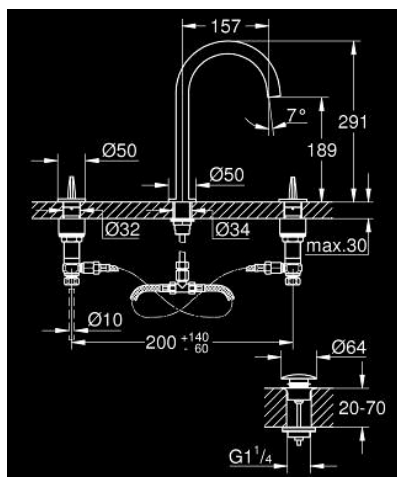

20 664 SD0 ATRIO ICON 3D <P>3-ДУПКОВ СМЕСИТЕЛ ЗА УМИВАЛНИК</P>

PRODUCT DESCRIPTION

- Colour: неръждаема стомана
- GROHE EcoJoy - технология за намаляване разхода на вода
- максимален дебит (при 3 bar): 5 l/min
- open spout for pure laminar water flow
- червени и сини маркировки на ръкохватките за топла и студена вода
- Вентили за топла и студена вода с керамични механизми
- Push-open изпразнител 1 1/4"
- Подсилени меки връзки междучура и страничните вентили
- техническа информация
- Налягане в инсталацията мин. 0,5 bar.
- Може да се използва при налягане на водата от 1 до 5 bar.
- ако статичното налягане е повече от 5 bar, монтирайте редуктор на налягането
- избягвайте значителни разлики в налягането на водоснабдяването с топла и студена вода
- макс. температура на топлата вода: 80°C
- препоръчителна температура на топлата вода (за пестене на енергия): 60°C