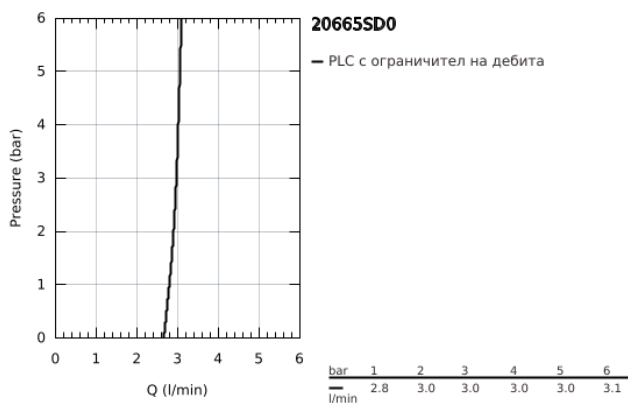

20 665 SD0 ATRIO ICON 3D 3-ДУПКОВ СТЕНЕН СМЕСИТЕЛ

PRODUCT DESCRIPTION

- Colour: неръждаема стомана
- GROHE EcoJoy - технология за намаляване разхода на вода
- максимален дебит (при 3 bar): 5 l/min
- open spout for pure laminar water flow
- червени и сини маркировки на ръкохватките за топла и студена вода
- Вентили за топла и студена вода с керамични механизми
- Подсилени меки връзки междучура и страничните вентили
- Дължина 235 mm
- техническа информация
- Налягане в инсталацията мин. 0,5 bar.
- Може да се използва при налягане на водата от 1 до 5 bar.
- ако статичното налягане е повече от 5 bar, монтирайте редуктор на налягането
- избягвайте значителни разлики в налягането на водоснабдяването с топла и студена вода

- макс. температура на топлата вода: 80°C
- препоръчителна температура на топлата вода (за пестене на енергия): 60°C