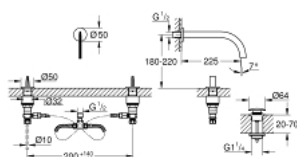

20 665 SD0 ATRIO ICON 3D 3-ДУПКОВ СТЕНЕН СМЕСИТЕЛ

PRODUCT DESCRIPTION

- Colour: неръждаема стомана
- GROHE EcoJoy - технология за намаляване разхода на вода
- максимален дебит (при 3 bar): 5 l/min
- open spout for pure laminar water flow
- червени и сини маркировки на ръкохватките за топла и студена вода
- Вентили за топла и студена вода с керамични механизми
- Подсилени меки връзки междучура и страничните вентили
- Дължина 235 mm
- техническа информация
- Налягане в инсталацията мин. 0,5 bar.
- Може да се използва при налягане на водата от 1 до 5 bar.
- ако статичното налягане е повече от 5 bar, монтирайте редуктор на налягането
- избягвайте значителни разлики в налягането на водоснабдяването с топла и студена вода