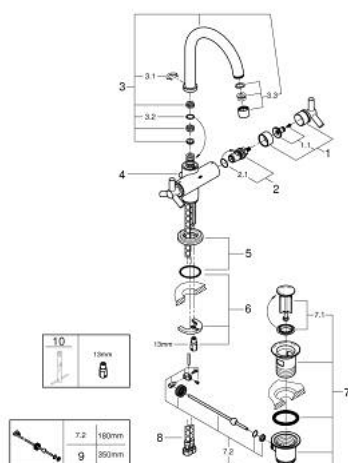

## 21 019 000 ATRIO СМЕСИТЕЛ ЗА УМИВАЛНИК 1/2", ДВУРЪКОХВАТКОВ L-РАЗМЕР

### PRODUCT DESCRIPTION

- Colour: хром
- Керамични глави 1/2", 90°
- GROHE LongLife хромирано покритие
- Система за бърз монтаж
- Подвижен чучур с аератор и ограничител на дебита
- Изпразнител 1 1/4"
- Меки връзки
- Ръкохватка Ypsilon

### SPARE PARTS, септември 2016 – now

- 1: Handle Atrio Ypsilon (Spare part-nr. 45603000)
  - 1.1: Комплект за монтаж на резервна ръкохватка (Spare part-nr. 45605000)
  - 2: Керамична глава 1/2" (Spare part-nr. 45882000)
  - 2.1: O-ring Ø 18.2 x Ø 1.7 (Spare part-nr. 0392400M)
  - 3: Чучур  
  
(Spare part-nr. 13170000)
  - 3.1: Предпазен пръстен (Spare part-nr. 0806500M)
  - 3.2: Уплътнение Ø 13.5 x Ø 2.75 (Spare part-nr. 0128500M)
  - 3.3: Аератор (Spare part-nr. 13935000)
  - 4: Активиращ прът (Spare part-nr. 06575000)
  - 5: Розетка (Spare part-nr. 45629000)
  - 6: Комплект за монтиране на болтове (Spare part-nr. 46249000)
  - 7: Изпразнител 3/4" (Spare part-nr. 28910000)
  - 7.1: Тапа за отточен сифон (Spare part-nr. 07182000)
  - 7.2: Прът ексцентрик (Spare part-nr. 07052000)
  - 8: Мека връзка (Spare part-nr. 46255000)
  - 9: Прът ексцентрик (Spare part-nr. 07341000)\*
  - 10: Ключ за монтаж (Spare part-nr. 19017000)\*
- \* Optional accessories