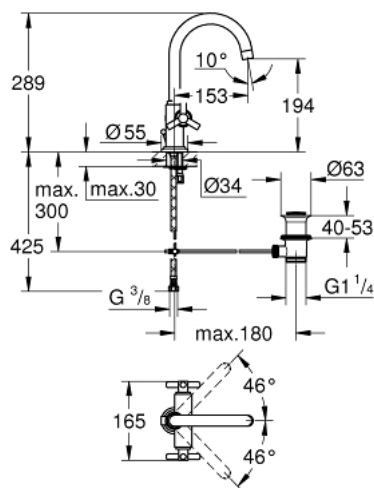

## 21 019 000 ATRIO СМЕСИТЕЛ ЗА УМИВАЛНИК 1/2", ДВУРЪКОХВАТКОВ L-РАЗМЕР

### PRODUCT DESCRIPTION

- Colour: хром
- Керамични глави 1/2", 90°
- GROHE LongLife хромирано покритие
- Система за бърз монтаж
- Подвижен чучур с аератор и ограничител на дебита
- Изпразнител 1 1/4"
- Меки връзки
- Ръкохватка Ypsilon

### SPARE PARTS, септември 2016 – now

- 1: Handle Atrio Ypsilon (Spare part-nr. 45603000)
  - 1.1: Комплект за монтаж на резервна ръкохватка (Spare part-nr. 45605000)
  - 2: Керамична глава 1/2" (Spare part-nr. 45882000)
  - 2.1: O-ring Ø 18.2 x Ø 1.7 (Spare part-nr. 0392400M)
  - 3: Чучур  
  
(Spare part-nr. 13170000)
  - 3.1: Предпазен пръстен (Spare part-nr. 0806500M)
  - 3.2: Уплътнение Ø 13.5 x Ø 2.75 (Spare part-nr. 0128500M)
  - 3.3: Аератор (Spare part-nr. 13935000)
  - 4: Активиращ прът (Spare part-nr. 06575000)
  - 5: Розетка (Spare part-nr. 45629000)
  - 6: Комплект за монтиране на болтове (Spare part-nr. 46249000)
  - 7: Изпразнител 3/4" (Spare part-nr. 28910000)
  - 7.1: Тапа за отточен сифон (Spare part-nr. 07182000)
  - 7.2: Прът ексцентрик (Spare part-nr. 07052000)
  - 8: Мека връзка (Spare part-nr. 46255000)
  - 9: Прът ексцентрик (Spare part-nr. 07341000)\*
  - 10: Ключ за монтаж (Spare part-nr. 19017000)\*
- \* Optional accessories