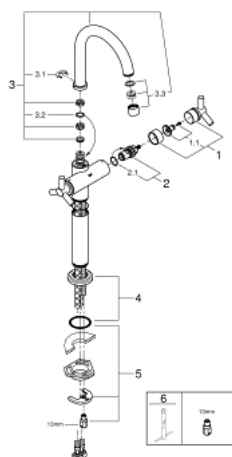

21 044 000 **ATRIO СМЕСИТЕЛ ЗА УМИВАЛНИК 1/2"**
ДВУРЪКОХВАТКОВ
XL-РАЗМЕР

PRODUCT DESCRIPTION

- Colour: хром
- Високо тяло за стоящи мивки тип "Купа"
- Керамични глави 1/2", 90°
- GROHE LongLife хромирано покритие
- Система за бърз монтаж
- Подвижен чучур с аератор и ограничител на дебита
- Обща височина 419 mm
- Без изпразнител
- Меки връзки
- Ръкохватка Ypsilon

21 044 000 **ATRIO СМЕСИТЕЛ ЗА УМИВАЛНИК 1/2"**
ДВУРЪКОХВАТКОВ
XL-РАЗМЕР

SPARE PARTS, август 2016 – now

- 1: Handle Atrio Ypsilon (Spare part-nr. 45603000)
 - 1.1: Комплект за монтаж на резервна ръкохватка (Spare part-nr. 45605000)
 - 2: Керамична глава 1/2" (Spare part-nr. 45882000)
 - 2.1: O-ring Ø 18.2 x Ø 1.7 (Spare part-nr. 0392400M)
 - 3: Чучур

(Spare part-nr. 13170000)
 - 3.1: Предпазен пръстен (Spare part-nr. 0806500M)
 - 3.2: Уплътнение Ø 13.5 x Ø 2.75 (Spare part-nr. 0128500M)
 - 3.3: Аератор (Spare part-nr. 13935000)
 - 4: Розетка (Spare part-nr. 45629000)
 - 5: Комплект за монтиране на болтове (Spare part-nr. 46249000)
 - 6: Ключ за монтаж (Spare part-nr. 19017000)*
- * Optional accessories