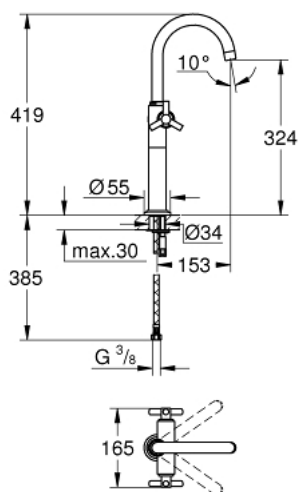

21 044 000 **ATRIO СМЕСИТЕЛ ЗА УМИВАЛНИК 1/2"**
ДВУРЪКОХВАТКОВ
XL-РАЗМЕР

PRODUCT DESCRIPTION

- Colour: хром
- Високо тяло за стоящи мивки тип "Купа"
- Керамични глави 1/2", 90°
- GROHE LongLife хромирано покритие
- Система за бърз монтаж
- Подвижен чучур с аератор и ограничител на дебита
- Обща височина 419 mm
- Без изпразнител
- Меки връзки
- Ръкохватка Ypsilon

21 044 000 **ATRIO СМЕСИТЕЛ ЗА УМИВАЛНИК 1/2"**
ДВУРЪКОХВАТКОВ
XL-РАЗМЕР

SPARE PARTS, август 2016 – now

- 1: Handle Atrio Ypsilon (Spare part-nr. 45603000)
 - 1.1: Комплект за монтаж на резервна ръкохватка (Spare part-nr. 45605000)
 - 2: Керамична глава 1/2" (Spare part-nr. 45882000)
 - 2.1: O-ring Ø 18.2 x Ø 1.7 (Spare part-nr. 0392400M)
 - 3: Чучур

(Spare part-nr. 13170000)
 - 3.1: Предпазен пръстен (Spare part-nr. 0806500M)
 - 3.2: Уплътнение Ø 13.5 x Ø 2.75 (Spare part-nr. 0128500M)
 - 3.3: Аератор (Spare part-nr. 13935000)
 - 4: Розетка (Spare part-nr. 45629000)
 - 5: Комплект за монтиране на болтове (Spare part-nr. 46249000)
 - 6: Ключ за монтаж (Spare part-nr. 19017000)*
- * Optional accessories