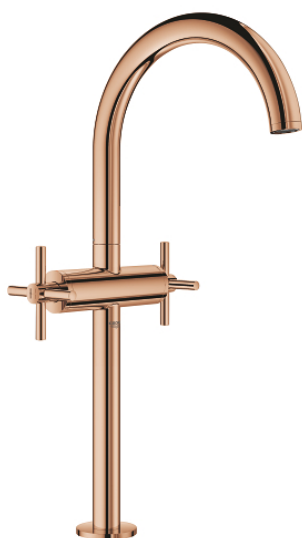

21 044 DA3 ATRIO СМЕСИТЕЛ ЗА УМИВАЛНИК 1/2" ДВУРЪКОХВАТКОВ XL-РАЗМЕР

PRODUCT DESCRIPTION

- Colour: warm sunset
 - Високо тяло за стоящи мивки тип "Купа"
 - Керамични глави 1/2", 90°
 - GROHE LongLife finish
 - GROHE EcoJoy 5,7 l/min ламинарен аератор
 - Система за бърз монтаж
 - Подвижен чучур с аератор и ограничител на дебита
 - Push-open изпразнител 1 1/4"
 - Меки връзки
 - Кръстовидни ръкохватки
- Включени два различни комплекта капачета. Един с обозначение "H" и "C", един без.