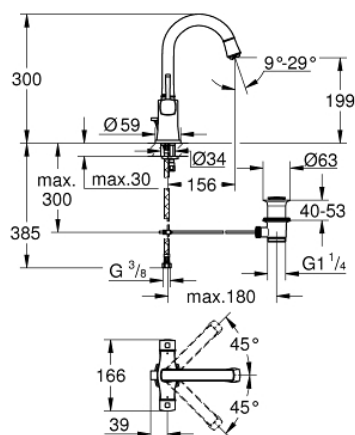

21 107 IG0 GRANDERA ДВУРЪКОХВАТКОВ СМЕСИТЕЛ ЗА УМИВАЛНИК L-РАЗМЕР

PRODUCT DESCRIPTION

- Colour: хром / злато
- Еднодупков монтаж
- Вентили за топла и студена вода с керамични механизми 1/2", 90°
- GROHE LongLife хромирано покритие
- GROHE EcoJoy - технология за намаляване разхода на вода
- GROHE AquaGuide регулируем аератор 5,7 l/min
- Въртящ се чучур
- Изпразнител 1 1/4"
- Меки връзки
- Минимално налягане 1 бар.

21 107 IG0 GRANDERA ДВУРЪКОХВАТКОВ СМЕСИТЕЛ ЗА УМИВАЛНИК L-РАЗМЕР

SPARE PARTS, август 2016 – now

- 1: Ръкохватка Grandera (Spare part-nr. 48218IG0)
 - 1.1: Комплект за монтаж на резервна ръкохватка (Spare part-nr. 45186000)
 - 1.1.1: O-ring \varnothing 18.2 x \varnothing 1.7 (Spare part-nr. 0392400M)
 - 2: Керамична глава 1/2" (Spare part-nr. 45882000)
 - 2.1: O-ring \varnothing 18.2 x \varnothing 1.7 (Spare part-nr. 0392400M)
 - 3: Керамична глава 1/2" (Spare part-nr. 45883000)
 - 3.1: O-ring \varnothing 18.2 x \varnothing 1.7 (Spare part-nr. 0392400M)
 - 4: Чучур
(Spare part-nr. 13349IG0)
 - 4.1: Заклучващ пръстен (Spare part-nr. 4821900M)
 - 4.2: Уплътнение \varnothing 13.5 x \varnothing 2.75 (Spare part-nr. 0128500M)
 - 4.3: Аератор (Spare part-nr. 46837G00)
 - 5: Активиращ прът (Spare part-nr. 46787000)
 - 6: Комплект за монтиране на болтове (Spare part-nr. 46671000)
 - 7: Изпразнител 3/4" (Spare part-nr. 28910000)
 - 7.1: Тапа за отточен сифон (Spare part-nr. 07182000)
 - 7.2: Прът ексцентрик (Spare part-nr. 07052000)
 - 8: Мека връзка (Spare part-nr. 46255000)
 - 9: Прът ексцентрик (Spare part-nr. 07341000)*
 - 10: Ключ за монтаж (Spare part-nr. 19017000)*
- * Optional accessories