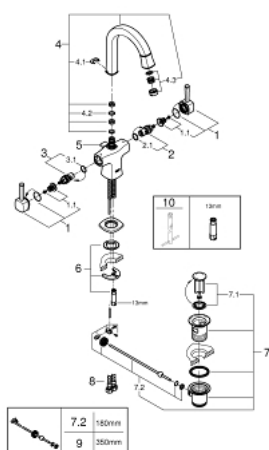

21 107 IG0 GRANDERA ДВУРЪКОХВАТКОВ СМЕСИТЕЛ ЗА УМИВАЛНИК L-РАЗМЕР

PRODUCT DESCRIPTION

- Colour: хром / злато
- Еднодупков монтаж
- Вентили за топла и студена вода с керамични механизми 1/2", 90°
- GROHE LongLife хромирано покритие
- GROHE EcoJoy - технология за намаляване разхода на вода
- GROHE AquaGuide регулируем аератор 5,7 l/min
- Въртящ се чучур
- Изпразнител 1 1/4"
- Меки връзки
- Минимално налягане 1 бар.

21 107 IG0 GRANDERA ДВУРЪКОХВАТКОВ СМЕСИТЕЛ ЗА УМИВАЛНИК L-РАЗМЕР

SPARE PARTS, август 2016 – now

- 1: Ръкохватка Grandera (Spare part-nr. 48218IG0)
 - 1.1: Комплект за монтаж на резервна ръкохватка (Spare part-nr. 45186000)
 - 1.1.1: O-ring \varnothing 18.2 x \varnothing 1.7 (Spare part-nr. 0392400M)
 - 2: Керамична глава 1/2" (Spare part-nr. 45882000)
 - 2.1: O-ring \varnothing 18.2 x \varnothing 1.7 (Spare part-nr. 0392400M)
 - 3: Керамична глава 1/2" (Spare part-nr. 45883000)
 - 3.1: O-ring \varnothing 18.2 x \varnothing 1.7 (Spare part-nr. 0392400M)
 - 4: Чучур
(Spare part-nr. 13349IG0)
 - 4.1: Заклучващ пръстен (Spare part-nr. 4821900M)
 - 4.2: Уплътнение \varnothing 13.5 x \varnothing 2.75 (Spare part-nr. 0128500M)
 - 4.3: Аератор (Spare part-nr. 46837G00)
 - 5: Активиращ прът (Spare part-nr. 46787000)
 - 6: Комплект за монтиране на болтове (Spare part-nr. 46671000)
 - 7: Изпразнител 3/4" (Spare part-nr. 28910000)
 - 7.1: Тапа за отточен сифон (Spare part-nr. 07182000)
 - 7.2: Прът ексцентрик (Spare part-nr. 07052000)
 - 8: Мека връзка (Spare part-nr. 46255000)
 - 9: Прът ексцентрик (Spare part-nr. 07341000)*
 - 10: Ключ за монтаж (Spare part-nr. 19017000)*
- * Optional accessories