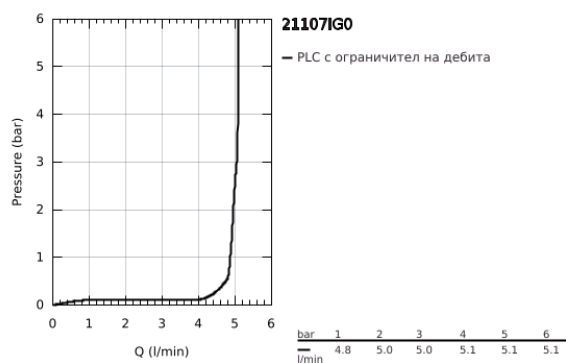

21 107 IG0 GRANDERA ДВУРЪКОХВАТКОВ СМЕСИТЕЛ ЗА УМИВАЛНИК L-РАЗМЕР

PRODUCT DESCRIPTION

- Colour: хром / злато
- Еднодупков монтаж
- Вентили за топла и студена вода с керамични механизми 1/2", 90°
- GROHE LongLife хромирано покритие
- GROHE EcoJoy - технология за намаляване разхода на вода
- GROHE AquaGuide регулируем аератор 5,7 l/min
- Въртящ се чучур
- Изпразнител 1 1/4"
- Меки връзки
- Минимално налягане 1 бар.

21 107 IG0 GRANDERA ДВУРЪКОХВАТКОВ СМЕСИТЕЛ ЗА УМИВАЛНИК L-РАЗМЕР

SPARE PARTS, август 2016 – now

- 1: Ръкохватка Grandera (Spare part-nr. 48218IG0)
 - 1.1: Комплект за монтаж на резервна ръкохватка (Spare part-nr. 45186000)
 - 1.1.1: O-ring \varnothing 18.2 x \varnothing 1.7 (Spare part-nr. 0392400M)
 - 2: Керамична глава 1/2" (Spare part-nr. 45882000)
 - 2.1: O-ring \varnothing 18.2 x \varnothing 1.7 (Spare part-nr. 0392400M)
 - 3: Керамична глава 1/2" (Spare part-nr. 45883000)
 - 3.1: O-ring \varnothing 18.2 x \varnothing 1.7 (Spare part-nr. 0392400M)
 - 4: Чучур
(Spare part-nr. 13349IG0)
 - 4.1: Заклучващ пръстен (Spare part-nr. 4821900M)
 - 4.2: Уплътнение \varnothing 13.5 x \varnothing 2.75 (Spare part-nr. 0128500M)
 - 4.3: Аератор (Spare part-nr. 46837G00)
 - 5: Активиращ прът (Spare part-nr. 46787000)
 - 6: Комплект за монтиране на болтове (Spare part-nr. 46671000)
 - 7: Изпразнител 3/4" (Spare part-nr. 28910000)
 - 7.1: Тапа за отточен сифон (Spare part-nr. 07182000)
 - 7.2: Прът ексцентрик (Spare part-nr. 07052000)
 - 8: Мека връзка (Spare part-nr. 46255000)
 - 9: Прът ексцентрик (Spare part-nr. 07341000)*
 - 10: Ключ за монтаж (Spare part-nr. 19017000)*
- * Optional accessories